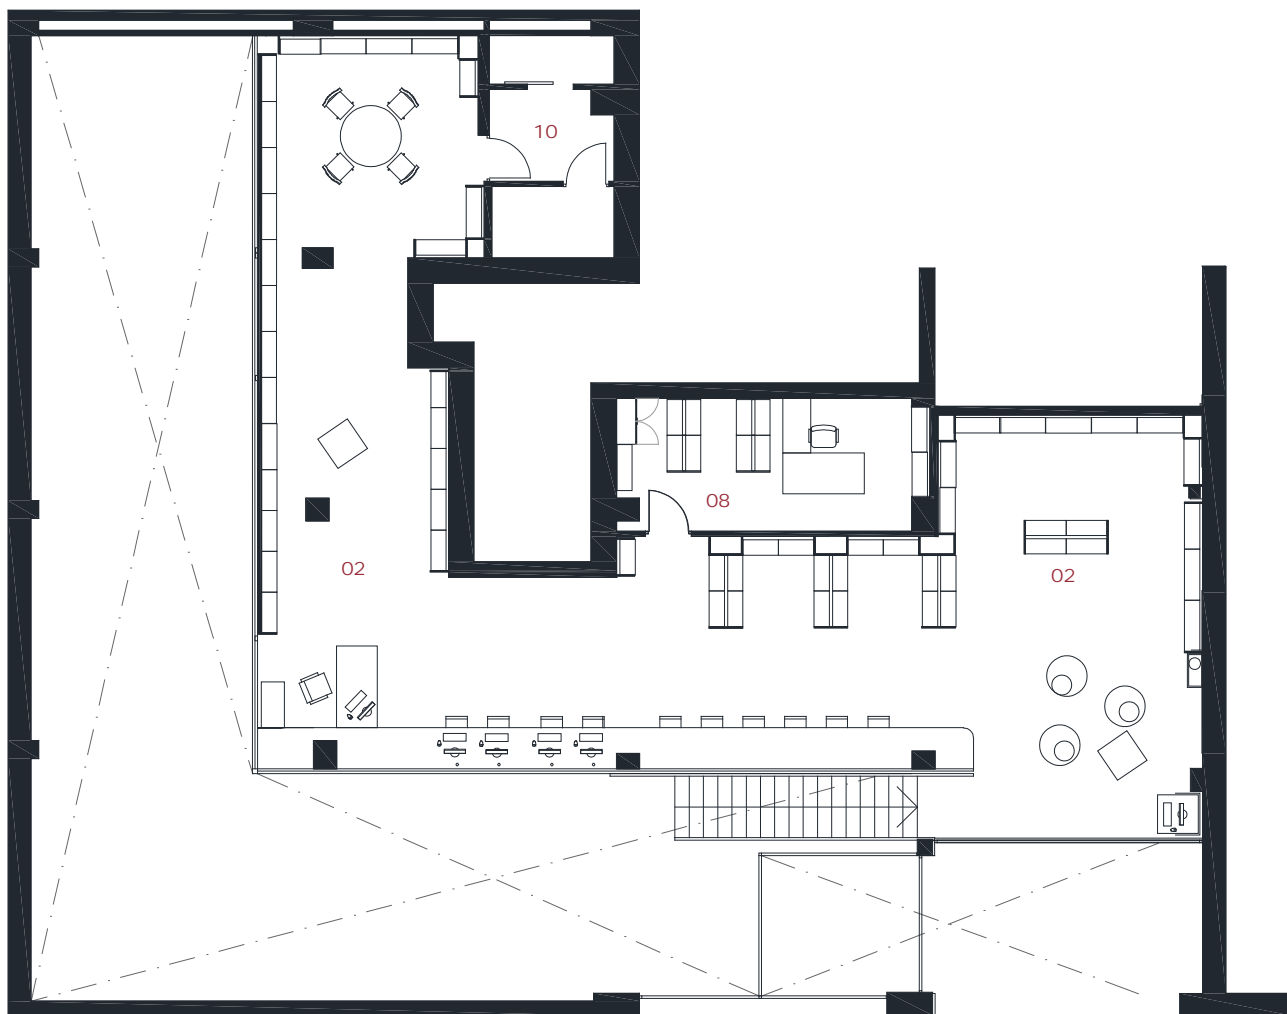

Biblioteca Josep Mas Carreras Navàs

Superfície útil: 541 m²
Superfície construïda: 596 m²
Arquitectes: Ramon Divins.

- 01 Àrea d'accés
- 02 Àrea de fons general
- 03 Àrea de música i imatge
- 04 Àrea de diaris i revistes
- 05 Àrea infantil
- 06 Espai d'activitats
- 07 Espai polivalent
- 08 Espai de treball intern
- 09 Magatzem
- 10 Sanitaris

Planta accés
 0 1 5

- 01 Àrea d'accés
- 02 Àrea de fons general
- 03 Àrea de música i imatge
- 04 Àrea de diaris i revistes
- 05 Àrea infantil
- 06 Espai d'activitats
- 07 Espai polivalent
- 08 Espai de treball intern
- 09 Magatzem
- 10 Sanitaris

Planta superior