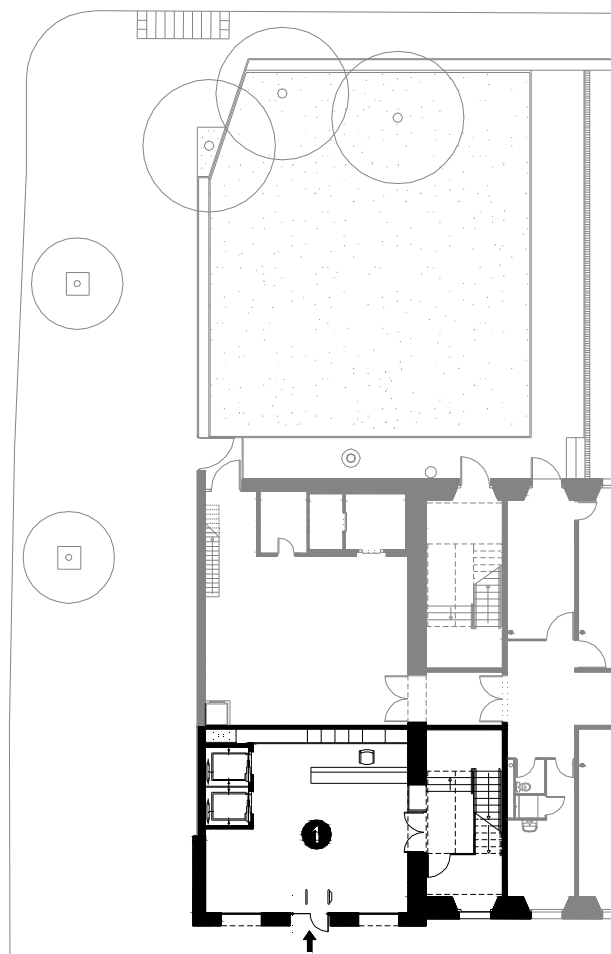

BIBLIOTECA VAPOR VELL BARCELONA-Districte Sants-Montjuic

Superfície Útil:

2087 m²

Superfície Construïda:

2489 m²

Arquitectes:

Josep M^a Julià (Serveis Tècnics)

Planta Accés

- ① Àrea d'accés
- ② Àrea d'informació i fons general
- ③ Àrea de música i imatge
- ④ Àrea de diaris i revistes
- ⑤ Àrea d'informació i fons infantil
- ⑥ Espai polivalent
- ⑦ Espai de treball intern
- ⑧ Despatx de direcció
- ⑨ Espai de descans de personal
- ⑩ Sanitaris
- ⑪ Dipòsit documental

Planta Inferior

- 1 Àrea d'accés
- 2 Àrea d'informació i fons general
- 3 Àrea de música i imatge
- 4 Àrea de diaris i revistes
- 5 Àrea d'informació i fons infantil
- 6 Espai polivalent
- 7 Espai de treball intern
- 8 Despatx de direcció
- 9 Espai de descans de personal
- 10 Sanitaris
- 11 Dipòsit documental