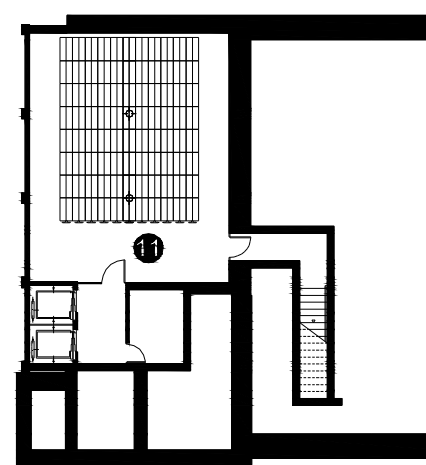

BIBLIOTECA VAPOR VELL BARCELONA-Districte Sants-Montjuic

Superfície Útil:

2087 m²

Superfície Construïda:

2489 m²

Arquitectes:

Josep M^a Julià (Serveis Tècnics)

Planta Accés

- ① Àrea d'accés
- ② Àrea d'informació i fons general
- ③ Àrea de música i imatge
- ④ Àrea de diaris i revistes
- ⑤ Àrea d'informació i fons infantil
- ⑥ Espai polivalent
- ⑦ Espai de treball intern
- ⑧ Despatx de direcció
- ⑨ Espai de descans de personal
- ⑩ Sanitaris
- ⑪ Dipòsit documental

Planta Inferior

- 1 Àrea d'accés
- 2 Àrea d'informació i fons general
- 3 Àrea de música i imatge
- 4 Àrea de diaris i revistes
- 5 Àrea d'informació i fons infantil
- 6 Espai polivalent
- 7 Espai de treball intern
- 8 Despatx de direcció
- 9 Espai de descans de personal
- 10 Sanitaris
- 11 Dipòsit documental