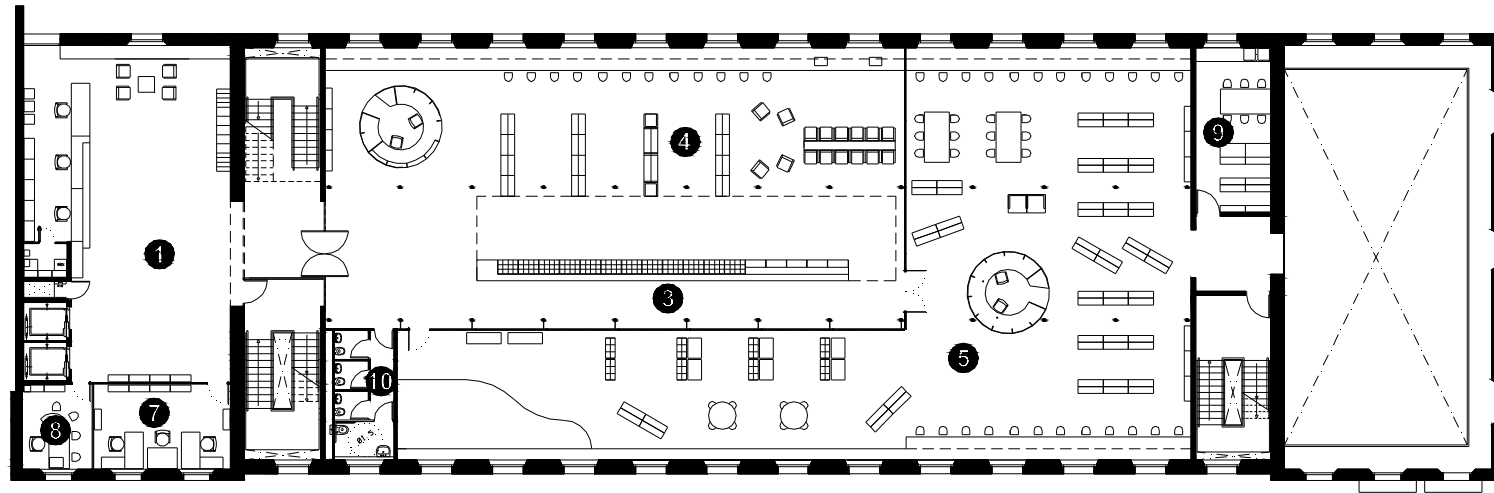

BIBLIOTECA VAPOR VELL BARCELONA-Districte Sants-Montjuic

Superfície Útil:

2087 m²

Superfície Construïda:

2489 m²

Arquitectes:

Josep M^a Julià (Serveis Tècnics)

Planta Accés

- ① Àrea d'accés
- ② Àrea d'informació i fons general
- ③ Àrea de música i imatge
- ④ Àrea de diaris i revistes
- ⑤ Àrea d'informació i fons infantil
- ⑥ Espai polivalent
- ⑦ Espai de treball intern
- ⑧ Despatx de direcció
- ⑨ Espai de descans de personal
- ⑩ Sanitaris
- ⑪ Dipòsit documental

Planta Inferior

- 1 Àrea d'accés
- 2 Àrea d'informació i fons general
- 3 Àrea de música i imatge
- 4 Àrea de diaris i revistes
- 5 Àrea d'informació i fons infantil
- 6 Espai polivalent
- 7 Espai de treball intern
- 8 Despatx de direcció
- 9 Espai de descans de personal
- 10 Sanitaris
- 11 Dipòsit documental