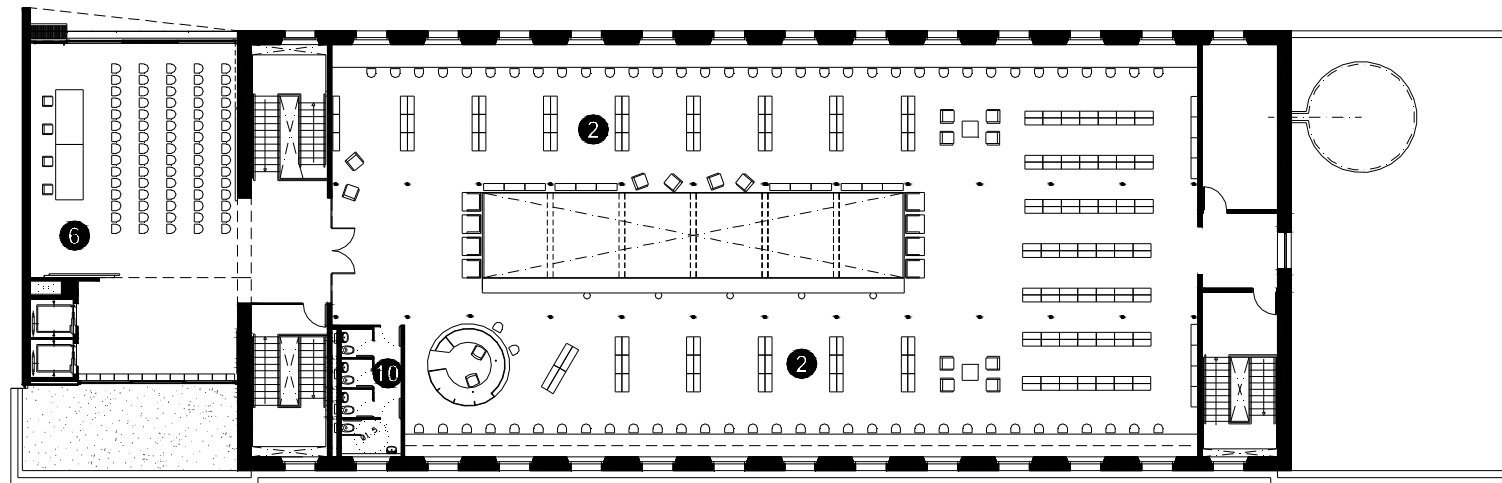

Planta Tercera

- 1 Àrea d'accés
- 2 Àrea d'informació i fons general
- 3 Àrea de música i imatge
- 4 Àrea de diaris i revistes
- 5 Àrea d'informació i fons infantil
- 6 Espai polivalent
- 7 Espai de treball intern
- 8 Despatx de direcció
- 9 Espai de descans de personal
- 10 Sanitaris
- 11 Dipòsit documental