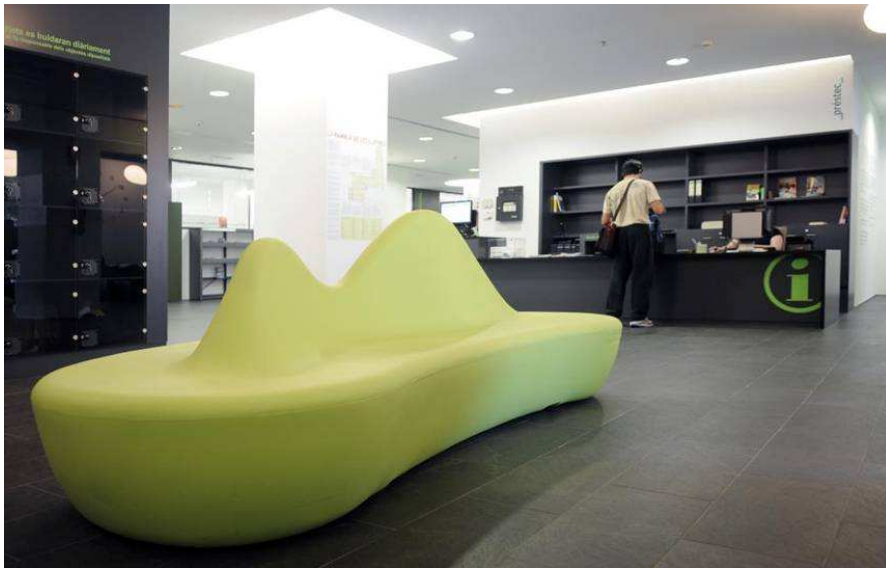

BIBLIOTECA GÒTIC-ANDREU NIN BARCELONA

- **Superfície Útil:**
994 m²
- **Superfície Construïda:**
1.160 m²
 - **Arquitectes:**
M 1441 Arquitectura

- 1 Vestíbul
- 2 Àrea general
- 3 Revistes i còmic.
- 4 Música i Cinema
- 5 Àrea Infantil
- 6 Petits Lectors
- 7 Internet
- 8 Espai de suport
- 9 Aula multimèdia.
- 10 Zona de treball intern
- 11 Despatx
- 12 Magatzem
- 13 Sanitaris
- 14 Zona descans del personal