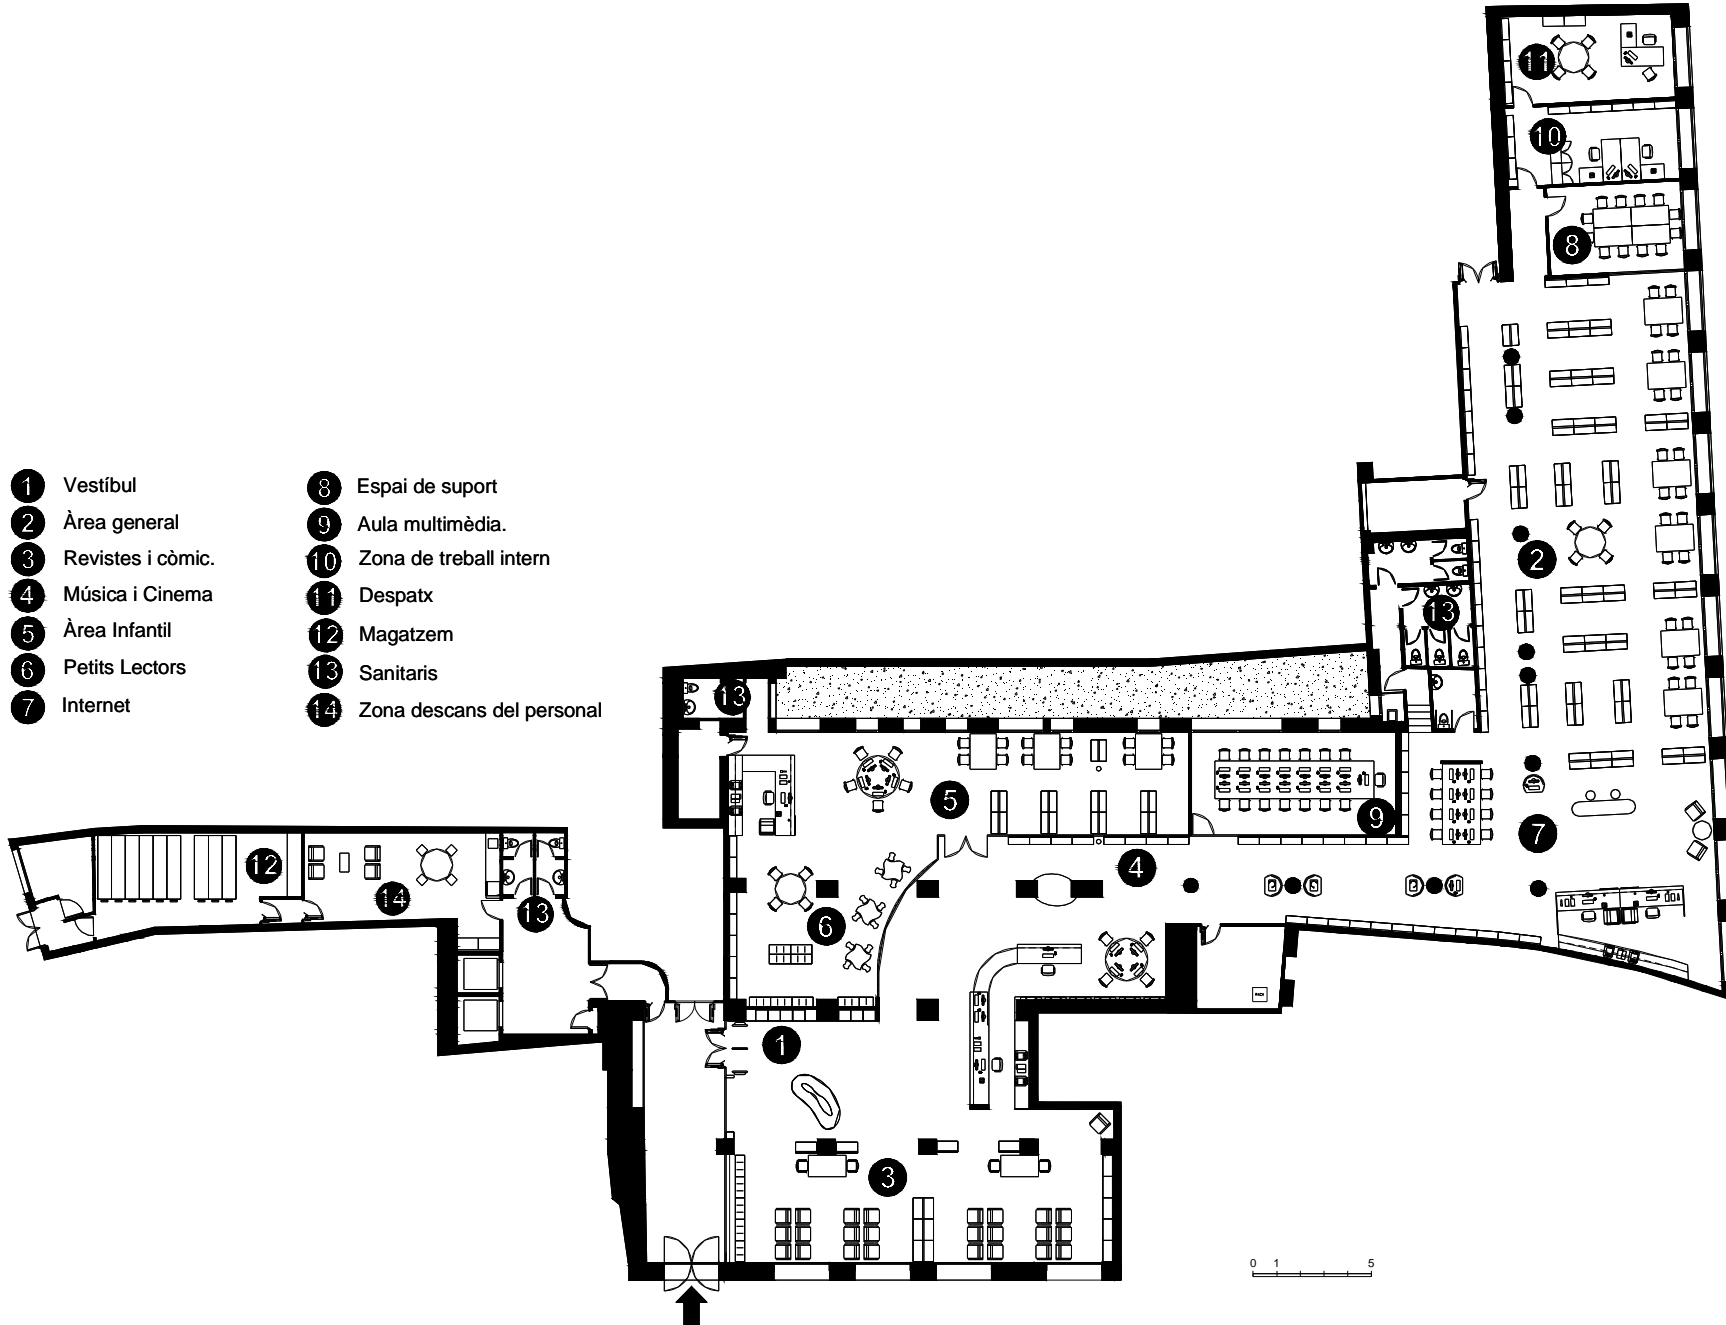

BIBLIOTECA GÒTIC-ANDREU NIN BARCELONA

- **Superfície Útil:**
994 m²
- **Superfície Construïda:**
1.160 m²
 - **Arquitectes:**
M 1441 Arquitectura

- 1 Vestíbul
- 2 Àrea general
- 3 Revistes i còmic.
- 4 Música i Cinema
- 5 Àrea Infantil
- 6 Petits Lectors
- 7 Internet
- 8 Espai de suport
- 9 Aula multimèdia.
- 10 Zona de treball intern
- 11 Despatx
- 12 Magatzem
- 13 Sanitaris
- 14 Zona descans del personal