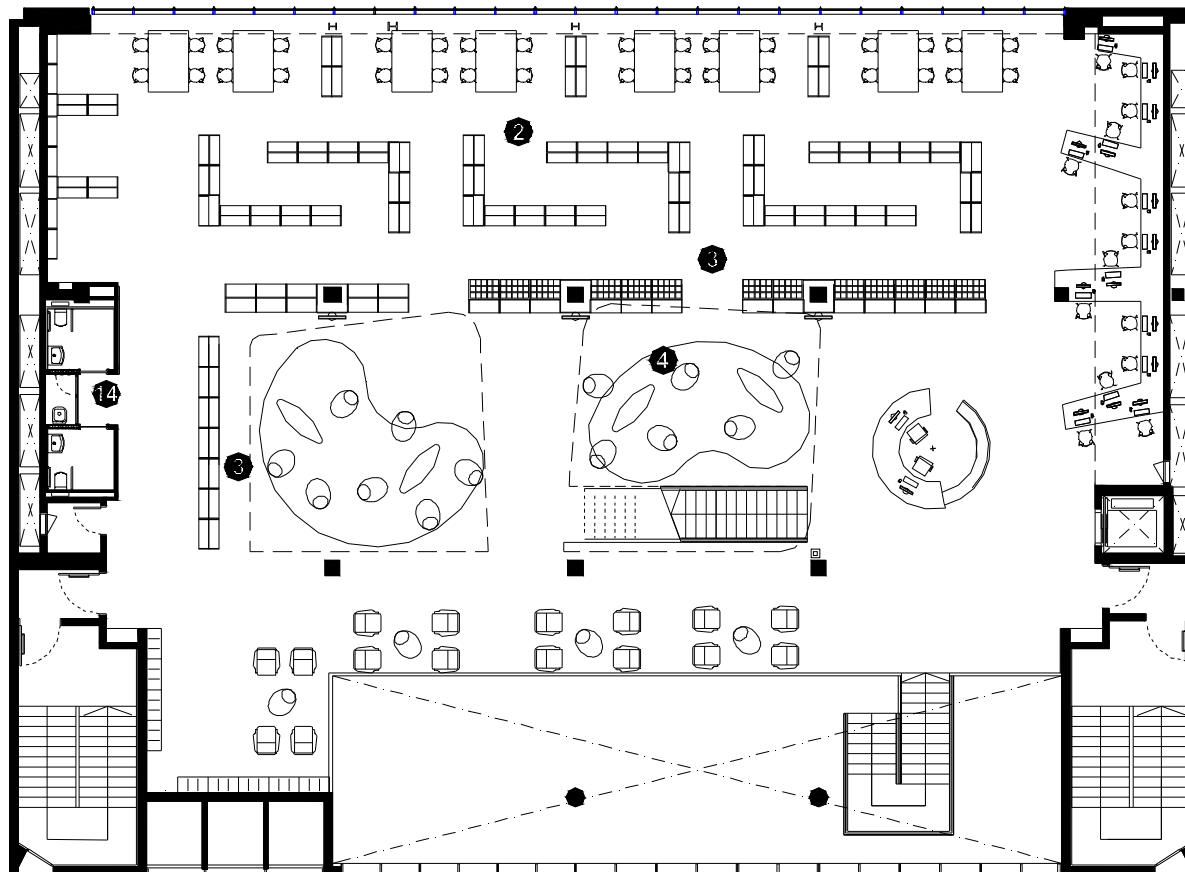

# BIBLIOTECA ESQUERRA DE L'EIXAMPLE AGUSTÍ CENTELLES

BARCELONA – Districte Eixample

- **Superfície Útil:**  
3.096 m<sup>2</sup>
- **Superfície Construïda:**  
3.467m<sup>2</sup>
  - **Arquitectes:**  
Victor Rahola i Jorge Vidal

- ① Àrea d'accés
- ② Àrea d'informació i fons general
- ③ Àrea de música i imatge
- ④ Àrea de diaris i revistes
- ⑤ Àrea d'informació i fons infantil
- ⑥ Espai d'activitats
- ⑦ Espai de suport
- ⑧ Espai de formació
- ⑨ Sala d'estudi
- ⑩ Espai de treball intern
- ⑪ Despatx de direcció
- ⑫ Espai de descans de personal
- ⑬ Dipòsit documental
- ⑭ Sanitaris

Planta tercera

- 1 Àrea d'accés
- 2 Àrea d'informació i fons general
- 3 Àrea de música i imatge
- 4 Àrea de diaris i revistes
- 5 Àrea d'informació i fons infantil
- 6 Espai d'activitats
- 7 Espai de suport
- 8 Espai de formació
- 9 Sala d'estudi
- 10 Espai de treball intern
- 11 Despatx de direcció
- 12 Espai de descans de personal
- 13 Dipòsit documental
- 14 Sanitaris

Planta quarta

- 1 Àrea d'accés
- 2 Àrea d'informació i fons general
- 3 Àrea de música i imatge
- 4 Àrea de diaris i revistes
- 5 Àrea d'informació i fons infantil
- 6 Espai d'activitats
- 7 Espai de suport
- 8 Espai de formació
- 9 Sala d'estudi
- 10 Espai de treball intern
- 11 Despatx de direcció
- 12 Espai de descans de personal
- 13 Dipòsit documental
- 14 Sanitaris