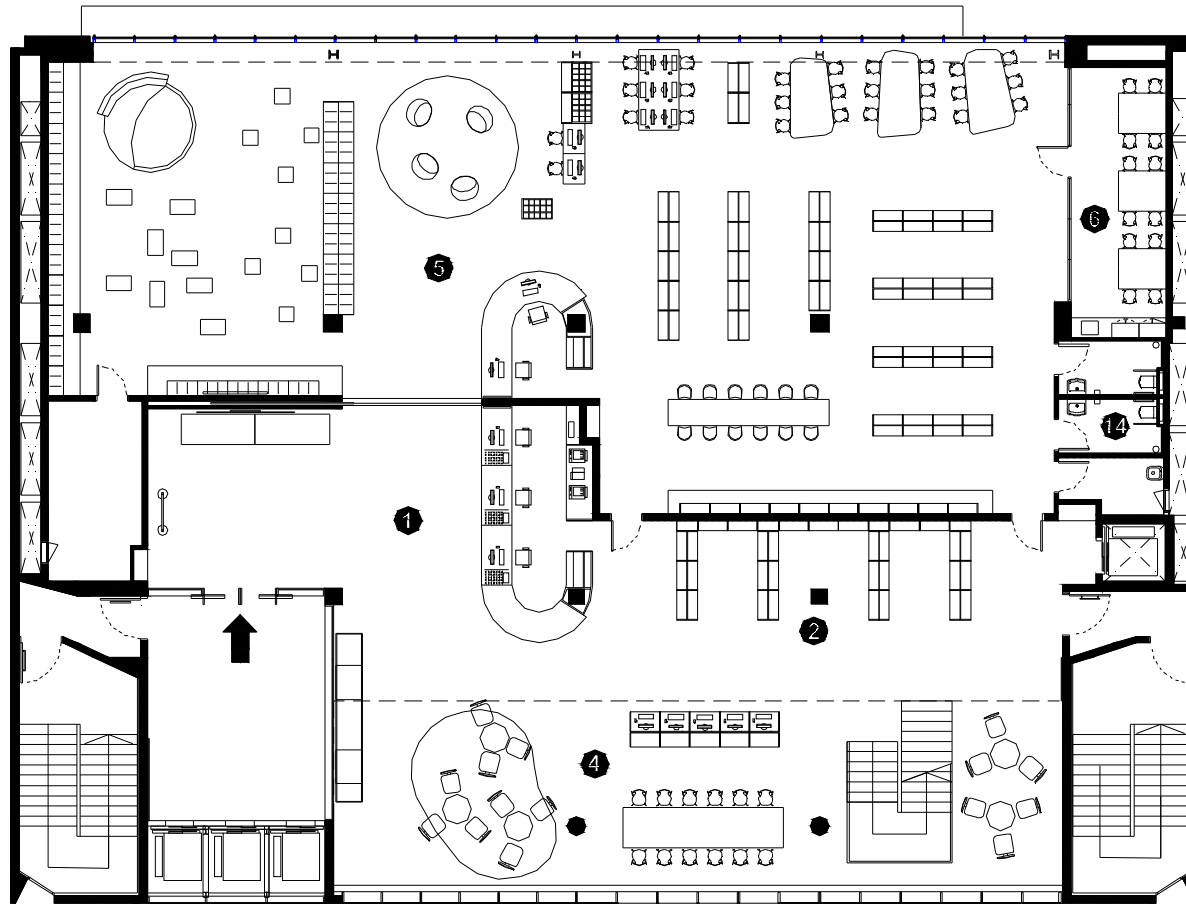

# BIBLIOTECA ESQUERRA DE L'EIXAMPLE AGUSTÍ CENTELLES

BARCELONA – Districte Eixample

- **Superfície Útil:**  
3.096 m<sup>2</sup>
- **Superfície Construïda:**  
3.467m<sup>2</sup>
  - **Arquitectes:**  
Victor Rahola i Jorge Vidal

- ① Àrea d'accés
- ② Àrea d'informació i fons general
- ③ Àrea de música i imatge
- ④ Àrea de diaris i revistes
- ⑤ Àrea d'informació i fons infantil
- ⑥ Espai d'activitats
- ⑦ Espai de suport
- ⑧ Espai de formació
- ⑨ Sala d'estudi
- ⑩ Espai de treball intern
- ⑪ Despatx de direcció
- ⑫ Espai de descans de personal
- ⑬ Dipòsit documental
- ⑭ Sanitaris

Planta tercera

- 1 Àrea d'accés
- 2 Àrea d'informació i fons general
- 3 Àrea de música i imatge
- 4 Àrea de diaris i revistes
- 5 Àrea d'informació i fons infantil
- 6 Espai d'activitats
- 7 Espai de suport
- 8 Espai de formació
- 9 Sala d'estudi
- 10 Espai de treball intern
- 11 Despatx de direcció
- 12 Espai de descans de personal
- 13 Dipòsit documental
- 14 Sanitaris

Planta quarta

- 1 Àrea d'accés
- 2 Àrea d'informació i fons general
- 3 Àrea de música i imatge
- 4 Àrea de diaris i revistes
- 5 Àrea d'informació i fons infantil
- 6 Espai d'activitats
- 7 Espai de suport
- 8 Espai de formació
- 9 Sala d'estudi
- 10 Espai de treball intern
- 11 Despatx de direcció
- 12 Espai de descans de personal
- 13 Dipòsit documental
- 14 Sanitaris