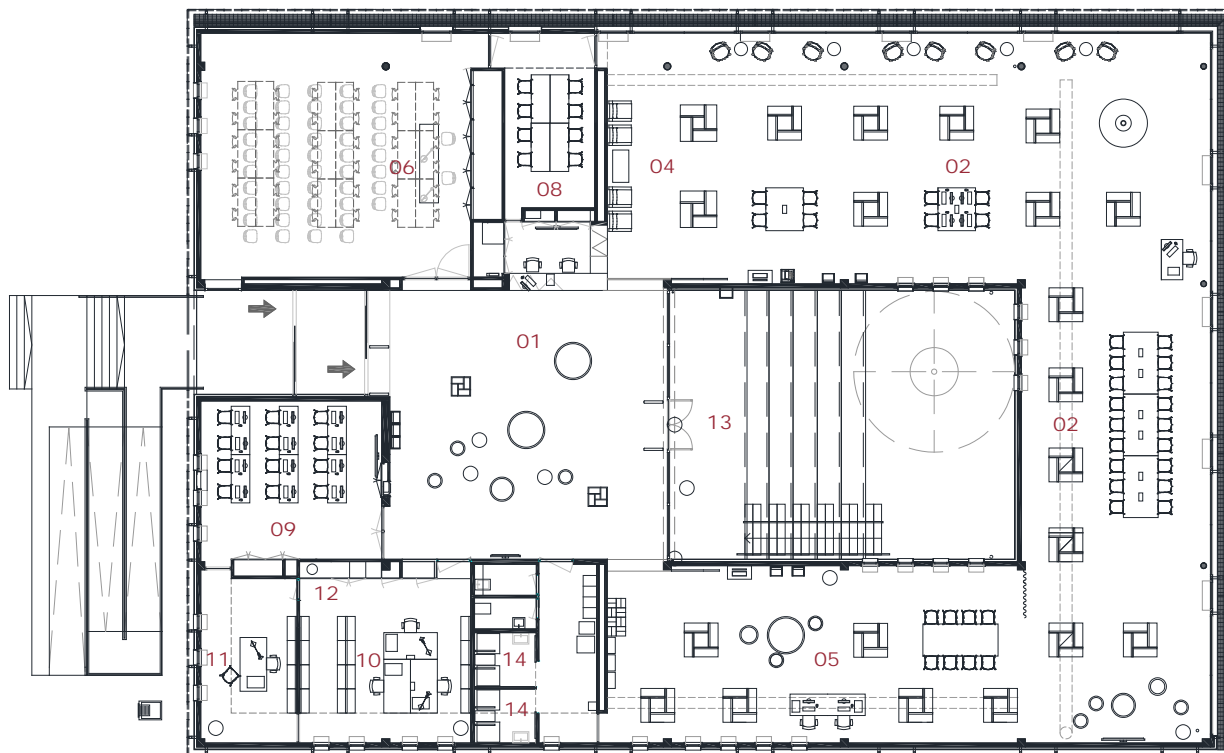

Biblioteca Clara Campoamor

Cornellà de Llobregat

Superfície útil: 1057 m²
Superfície construïda: 1287 m²
Arquitectes: Noemí Martínez i Luisa Solsona (AMB).

- 01 Àrea d'accés
- 02 Àrea de fons general
- 03 Àrea de música i imatge
- 04 Àrea de diaris i revistes
- 05 Àrea infantil
- 06 Espai d'activitats
- 07 Espai polivalent
- 08 Espai de suport
- 09 Espai de formació
- 10 Espai de treball intern
- 11 Despatx de direcció
- 12 Espai de descans de personal
- 13 Pati
- 14 Sanitaris