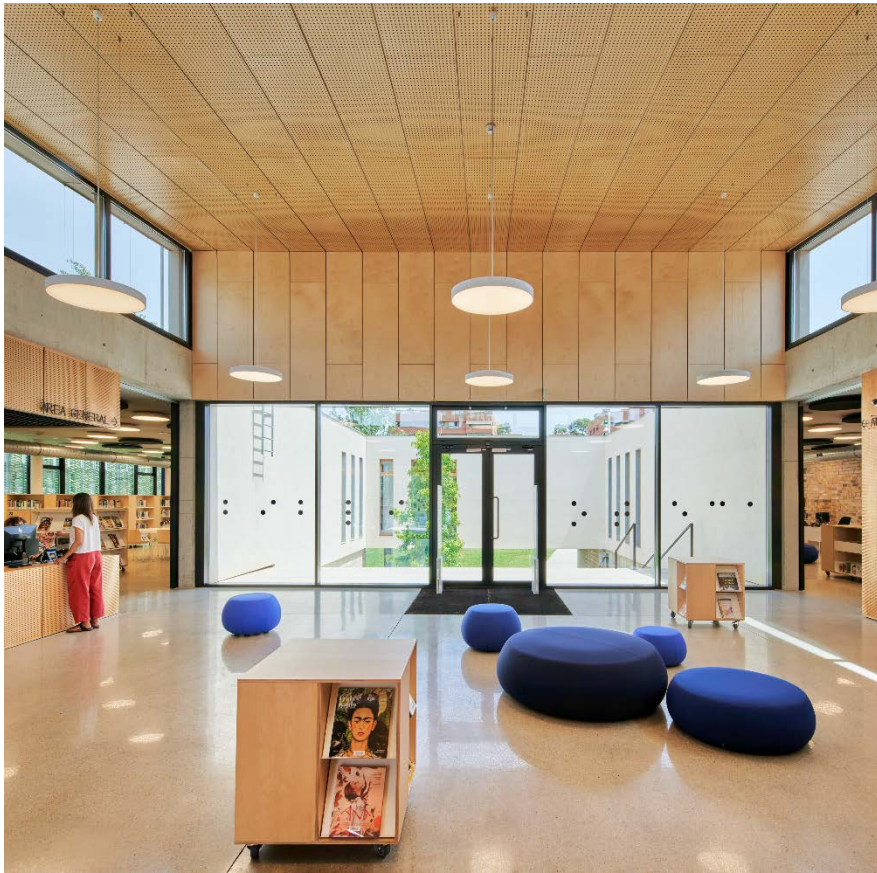

Biblioteca Clara Campoamor

Cornellà de Llobregat

Superfície útil: 1057 m²
Superfície construïda: 1287 m²
Arquitectes: Noemí Martínez i Luisa Solsona (AMB).

- 01 Àrea d'accés
- 02 Àrea de fons general
- 03 Àrea de música i imatge
- 04 Àrea de diaris i revistes
- 05 Àrea infantil
- 06 Espai d'activitats
- 07 Espai polivalent
- 08 Espai de suport
- 09 Espai de formació
- 10 Espai de treball intern
- 11 Despatx de direcció
- 12 Espai de descans de personal
- 13 Pati
- 14 Sanitaris