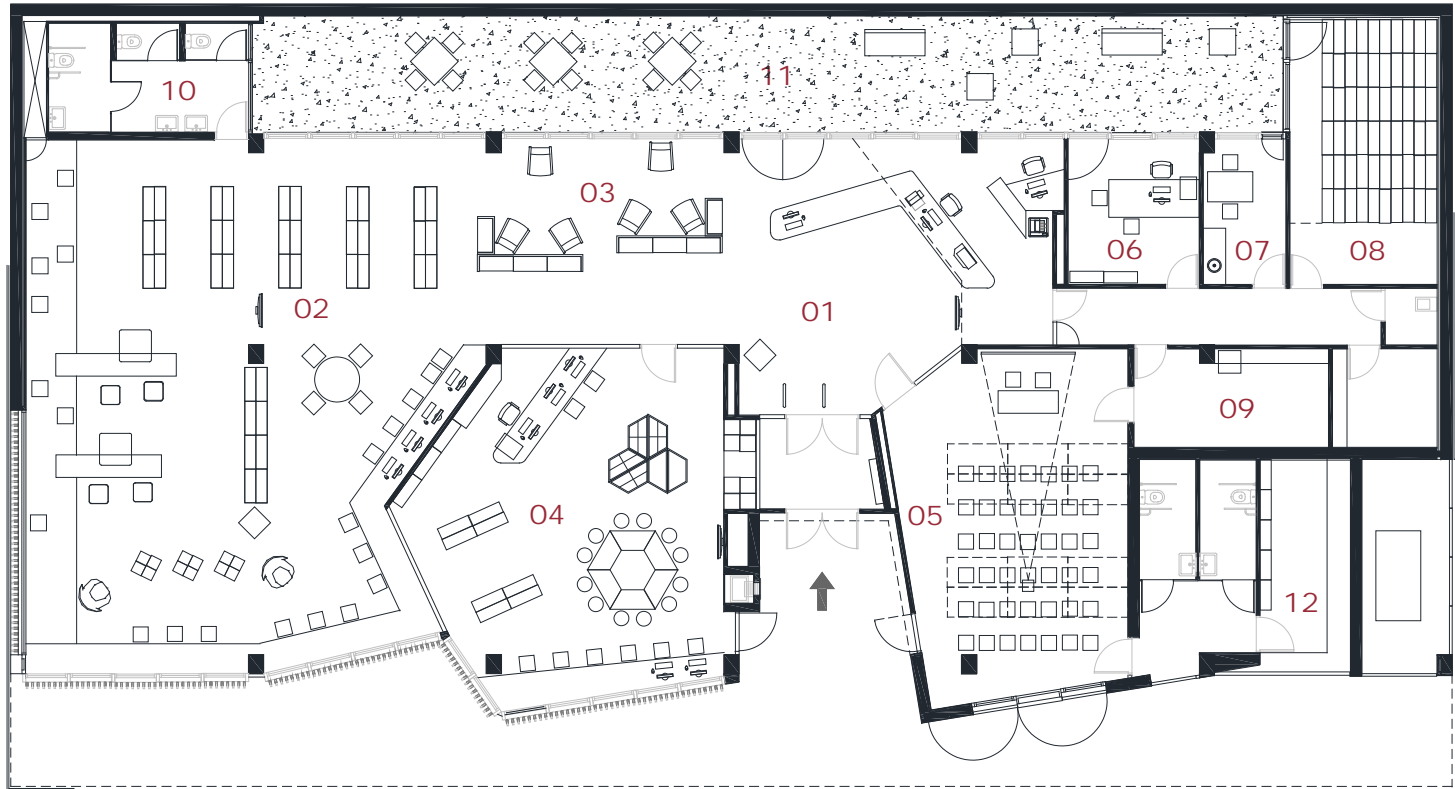

Biblioteca Neus Català i Pallejà

Sant Martí Sarroca

Superfície útil: 528 m²
Superfície construïda: 652 m²
Arquitectes: Valor-Llimós SLP.

- | | |
|------------------------------|---------------------------------|
| 01 Àrea d'accés | 07 Espai de descans de personal |
| 02 Àrea de fons general | 08 Dipòsit documental |
| 03 Àrea de diaris i revistes | 09 Magatzem logístic |
| 04 Àrea infantil | 10 Sanitaris |
| 05 Espai polivalent | 11 Pati |
| 06 Despatx de direcció | 12 Bar |