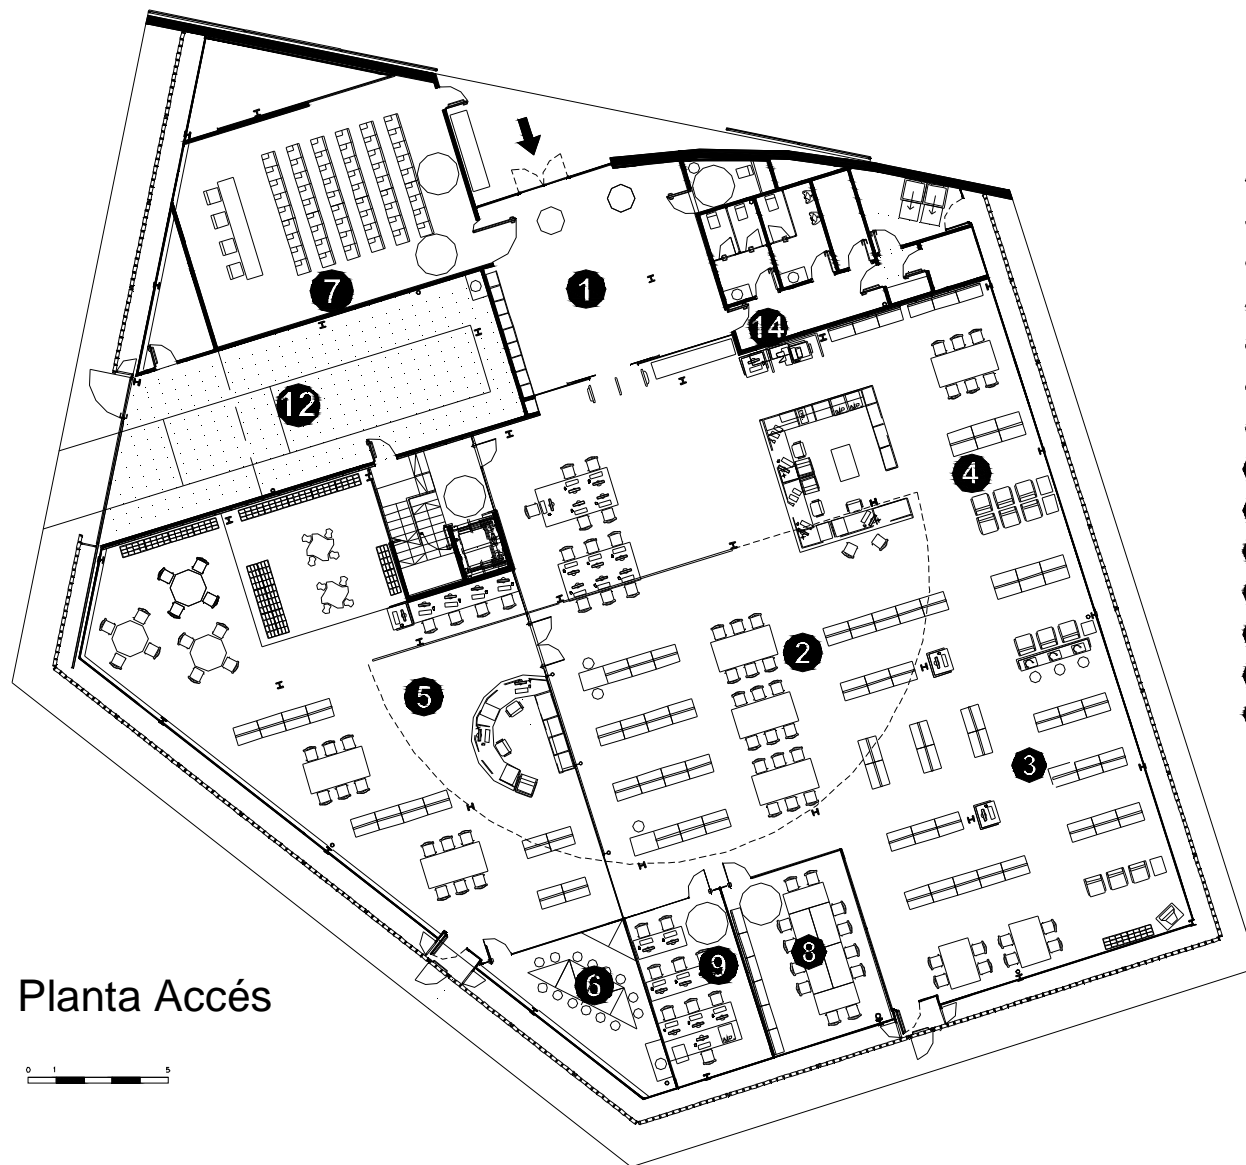

BIBLIOTECA DISTRICTE IV DE TERRASSA

TERRASSA

- **Superfície Útil:**
870 m²
- **Superfície Construïda:**
1.088 m²
- **Arquitectes:**
Moisés Gallego, Sergi Garcia
i Àlex Gallego.

Planta Accés

- 1 Àrea d'accés
- 2 Àrea d'informació i fons general
- 3 Àrea de música i imatge
- 4 Àrea de diaris i revistes
- 5 Àrea d'informació i fons infantil
- 6 Espai d'activitats
- 7 Espai polivalent
- 8 Espai de suport
- 9 Espai de formació
- 10 Espai de treball intern biblioteca
- 11 Espai de treball intern bibliobus
- 12 Garatge bibliobus
- 13 Espai de descans de personal
- 14 Sanitaris

Planta Superior

- ① Àrea d'accés
- ② Àrea d'informació i fons general
- ③ Àrea de música i imatge
- ④ Àrea de diaris i revistes
- ⑤ Àrea d'informació i fons infantil
- ⑥ Espai d'activitats
- ⑦ Espai polivalent
- ⑧ Espai de suport
- ⑨ Espai de formació
- ⑩ Espai de treball intern biblioteca
- ⑪ Espai de treball intern bibliobus
- ⑫ Garatge bibliobus
- ⑬ Espai de descans de personal
- ⑭ Sanitaris