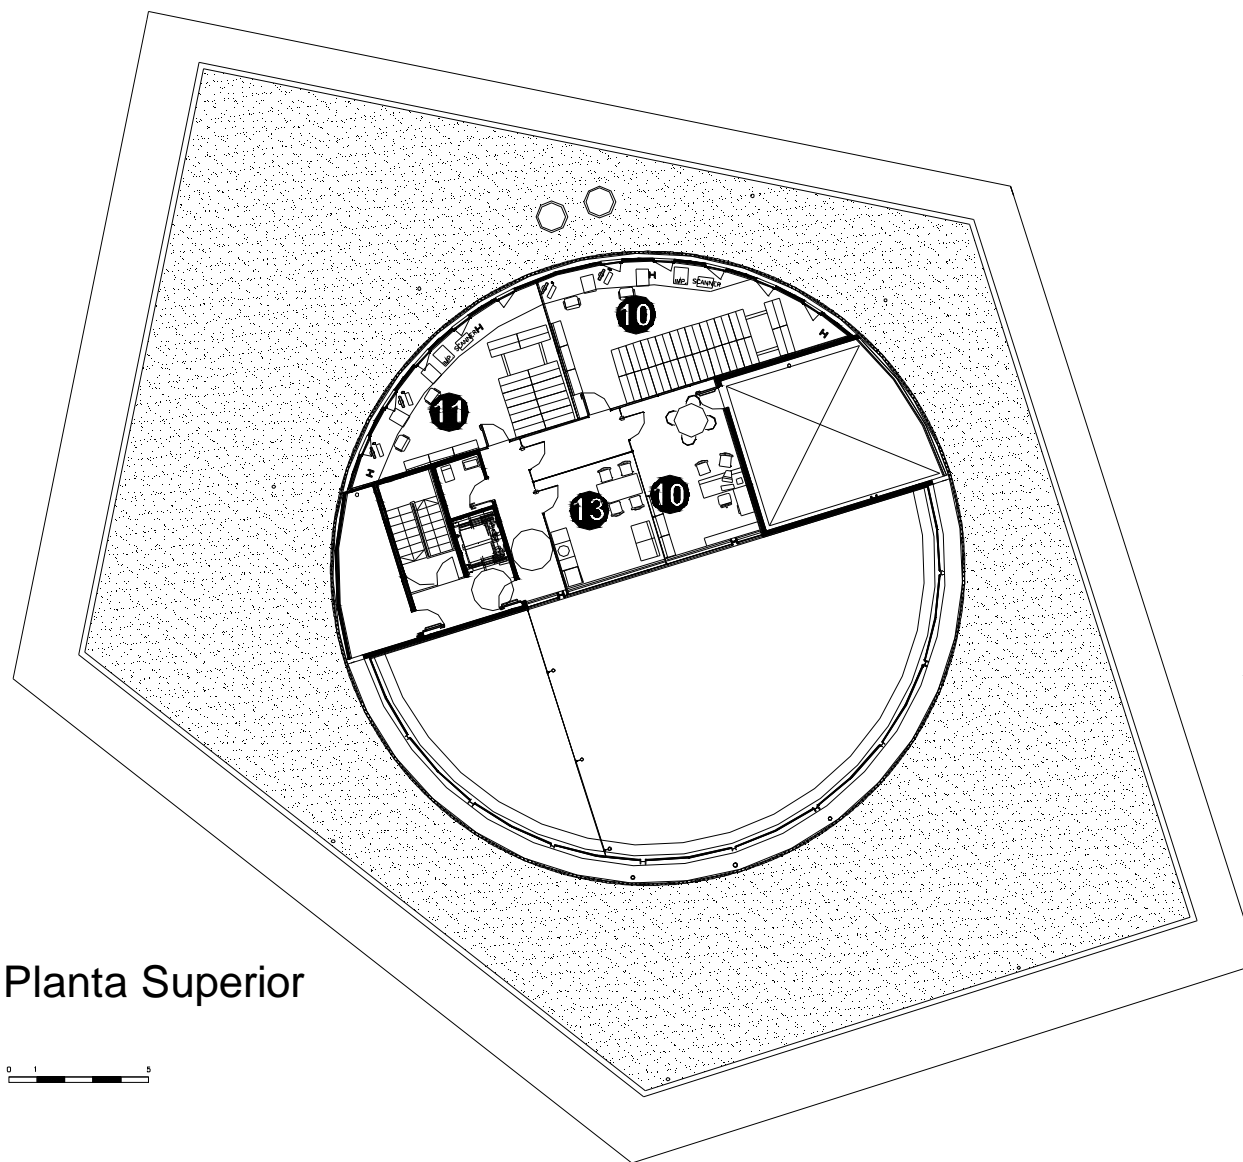

BIBLIOTECA DISTRICTE IV DE TERRASSA

TERRASSA

- **Superfície Útil:**
870 m²
- **Superfície Construïda:**
1.088 m²
- **Arquitectes:**
Moisés Gallego, Sergi Garcia
i Àlex Gallego.

Planta Accés

- 1 Àrea d'accés
- 2 Àrea d'informació i fons general
- 3 Àrea de música i imatge
- 4 Àrea de diaris i revistes
- 5 Àrea d'informació i fons infantil
- 6 Espai d'activitats
- 7 Espai polivalent
- 8 Espai de suport
- 9 Espai de formació
- 10 Espai de treball intern biblioteca
- 11 Espai de treball intern bibliobus
- 12 Garatge bibliobus
- 13 Espai de descans de personal
- 14 Sanitaris

Planta Superior

- ① Àrea d'accés
- ② Àrea d'informació i fons general
- ③ Àrea de música i imatge
- ④ Àrea de diaris i revistes
- ⑤ Àrea d'informació i fons infantil
- ⑥ Espai d'activitats
- ⑦ Espai polivalent
- ⑧ Espai de suport
- ⑨ Espai de formació
- ⑩ Espai de treball intern biblioteca
- ⑪ Espai de treball intern bibliobus
- ⑫ Garatge bibliobus
- ⑬ Espai de descans de personal
- ⑭ Sanitaris