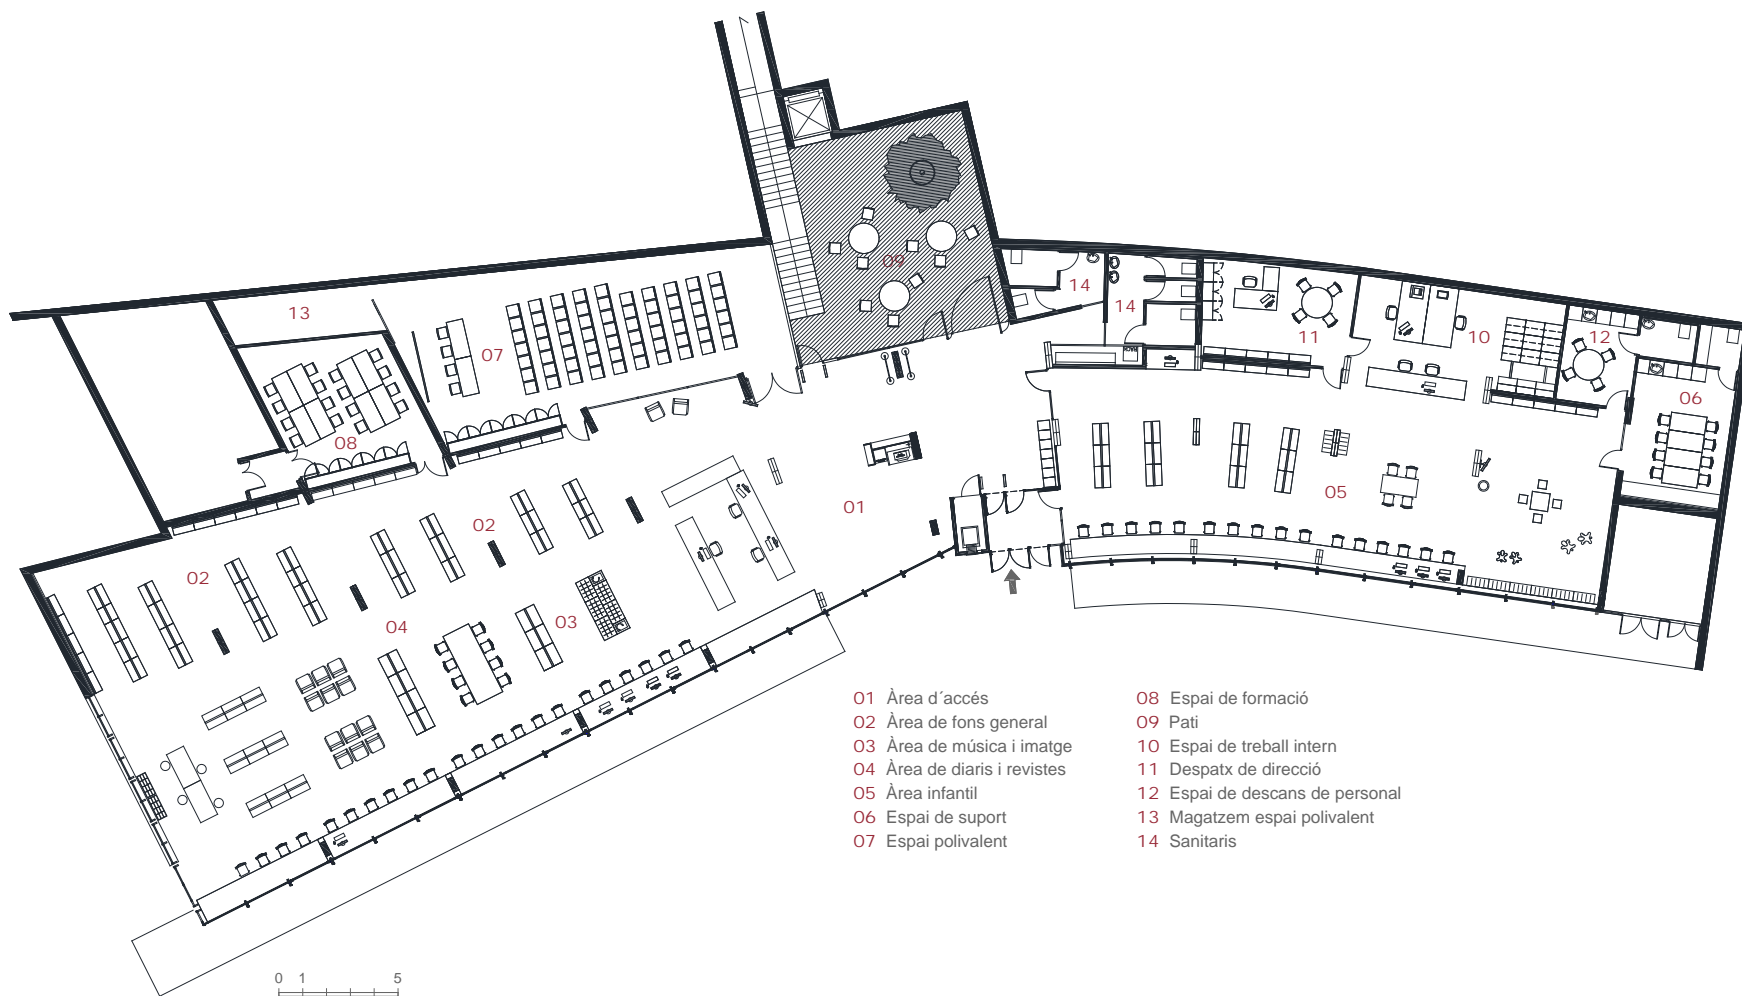

Biblioteca Can Llaurador

Teià

Superfície útil: 1070 m²
Superfície construïda: 1207 m²
Arquitectes: Sergi Gódia i Berta Barrio.

- | | |
|------------------------------|---------------------------------|
| 01 Àrea d'accés | 08 Espai de formació |
| 02 Àrea de fons general | 09 Pati |
| 03 Àrea de música i imatge | 10 Espai de treball intern |
| 04 Àrea de diaris i revistes | 11 Despatx de direcció |
| 05 Àrea infantil | 12 Espai de descans de personal |
| 06 Espai de suport | 13 Magatzem espai polivalent |
| 07 Espai polivalent | 14 Sanitaris |