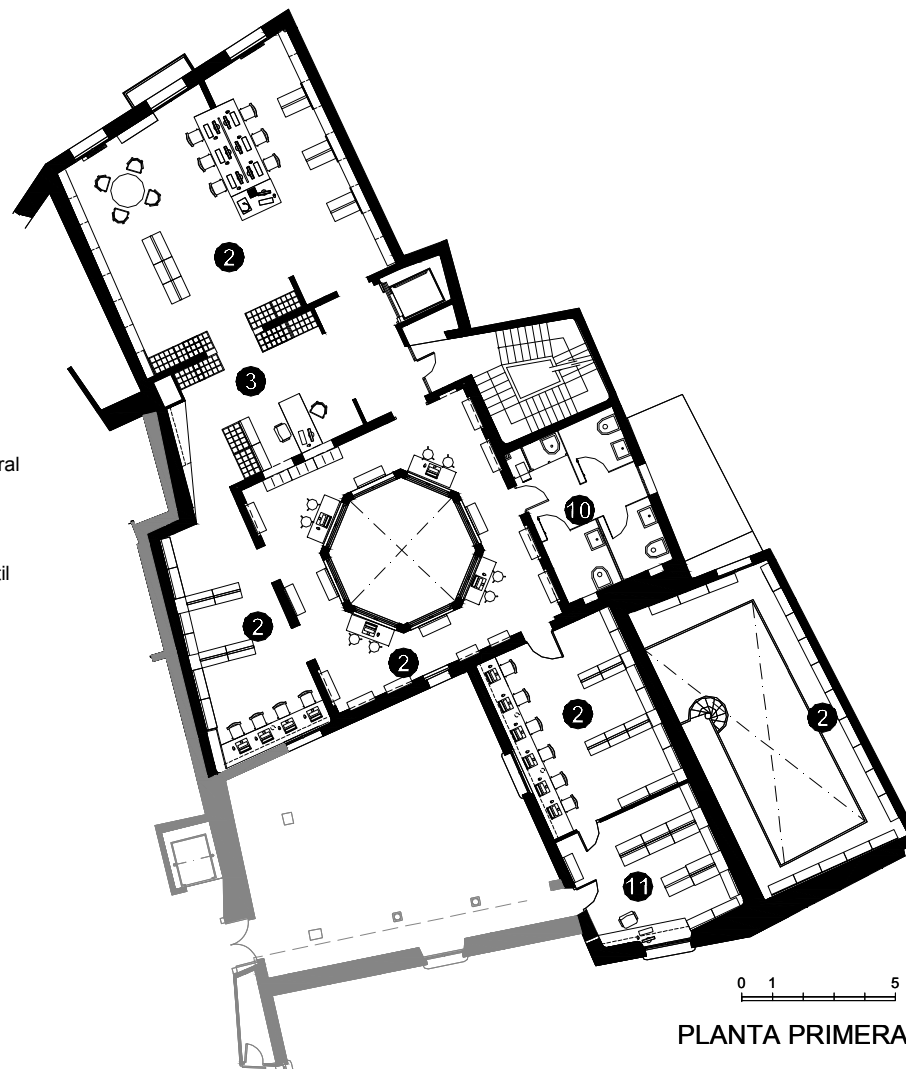

BIBLIOTECA SANTIAGO RUSIÑOL SITGES

Superfície Útil:
893 m²

Superfície Construïda:
1026 m²

Arquitectes:
Albert Bargaés (Reforma)

- ① Àrea d'accés
- ② Àrea d'informació i fons general
- ③ Àrea de música i imatge
- ④ Àrea de diaris i revistes
- ⑤ Àrea d'informació i fons infantil
- ⑥ Espai d'activitats
- ⑦ Espai polivalent
- ⑧ Espai de treball intern
- ⑨ Magatzem logistic
- ⑩ Sanitaris
- ⑪ Dipòsit documental
- ⑫ Pati
- ⑬ Terrassa

0 1 5

PLANTA ACCÉS

- ① Àrea d'accés
- ② Àrea d'informació i fons general
- ③ Àrea de música i imatge
- ④ Àrea de diaris i revistes
- ⑤ Àrea d'informació i fons infantil
- ⑥ Espai d'activitats
- ⑦ Espai polivalent
- ⑧ Espai de treball intern
- ⑨ Magatzem logístic
- ⑩ Sanitaris
- ⑪ Dipòsit documental
- ⑫ Pati
- ⑬ Terrassa

PLANTA PRIMERA

PLANTA SEGONA