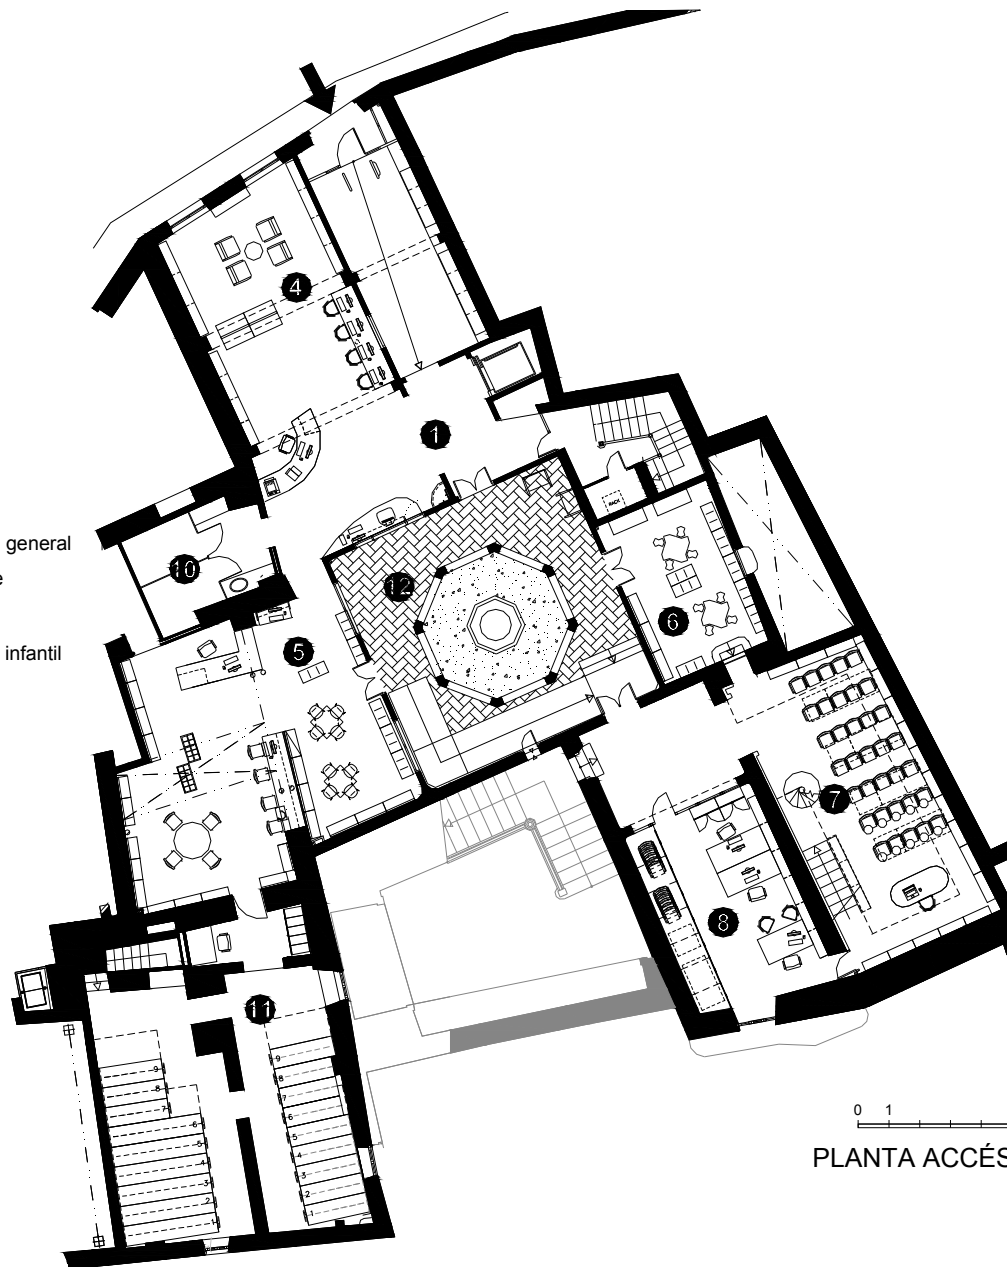

BIBLIOTECA SANTIAGO RUSIÑOL SITGES

Superfície Útil:
893 m²

Superfície Construïda:
1026 m²

Arquitectes:
Albert Bargaés (Reforma)

- ① Àrea d'accés
- ② Àrea d'informació i fons general
- ③ Àrea de música i imatge
- ④ Àrea de diaris i revistes
- ⑤ Àrea d'informació i fons infantil
- ⑥ Espai d'activitats
- ⑦ Espai polivalent
- ⑧ Espai de treball intern
- ⑨ Magatzem logistic
- ⑩ Sanitaris
- ⑪ Dipòsit documental
- ⑫ Pati
- ⑬ Terrassa

0 1 5

PLANTA ACCÉS

- ① Àrea d'accés
- ② Àrea d'informació i fons general
- ③ Àrea de música i imatge
- ④ Àrea de diaris i revistes
- ⑤ Àrea d'informació i fons infantil
- ⑥ Espai d'activitats
- ⑦ Espai polivalent
- ⑧ Espai de treball intern
- ⑨ Magatzem logístic
- ⑩ Sanitaris
- ⑪ Dipòsit documental
- ⑫ Pati
- ⑬ Terrassa

PLANTA PRIMERA

PLANTA SEGONA