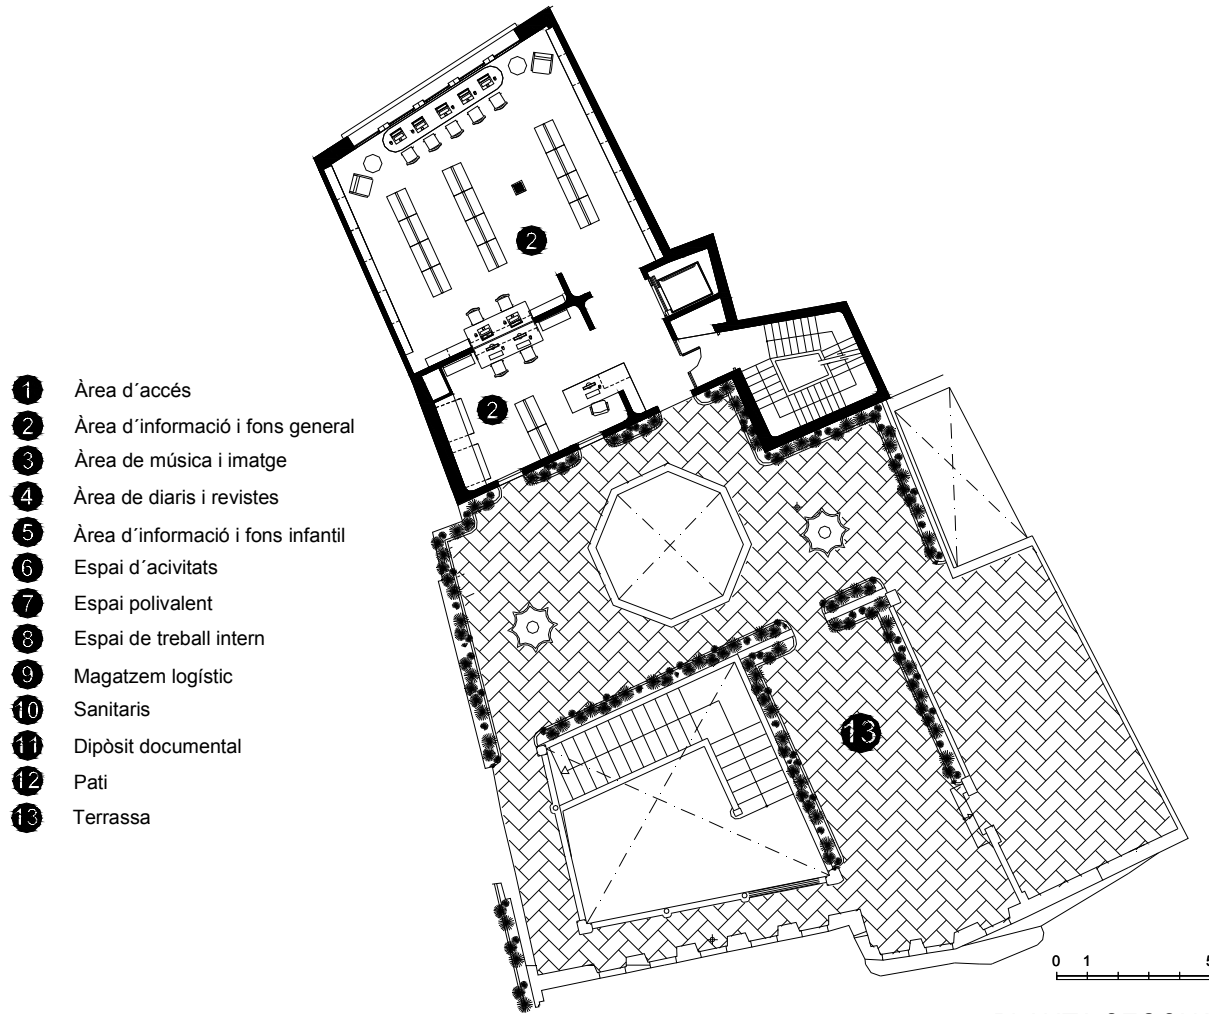

BIBLIOTECA SANTIAGO RUSIÑOL SITGES

Superfície Útil:
893 m²

Superfície Construïda:
1026 m²

Arquitectes:
Albert Bargaés (Reforma)

- ① Àrea d'accés
- ② Àrea d'informació i fons general
- ③ Àrea de música i imatge
- ④ Àrea de diaris i revistes
- ⑤ Àrea d'informació i fons infantil
- ⑥ Espai d'activitats
- ⑦ Espai polivalent
- ⑧ Espai de treball intern
- ⑨ Magatzem logistic
- ⑩ Sanitaris
- ⑪ Dipòsit documental
- ⑫ Pati
- ⑬ Terrassa

0 1 5

PLANTA ACCÉS

- ① Àrea d'accés
- ② Àrea d'informació i fons general
- ③ Àrea de música i imatge
- ④ Àrea de diaris i revistes
- ⑤ Àrea d'informació i fons infantil
- ⑥ Espai d'activitats
- ⑦ Espai polivalent
- ⑧ Espai de treball intern
- ⑨ Magatzem logístic
- ⑩ Sanitaris
- ⑪ Dipòsit documental
- ⑫ Pati
- ⑬ Terrassa

PLANTA PRIMERA

PLANTA SEGONA