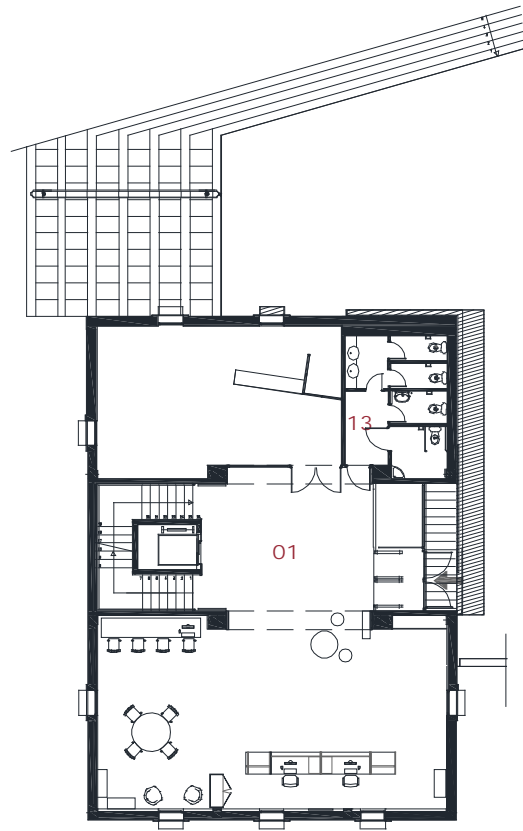

# Biblioteca Can Peixauet

Santa Coloma de Gramenet

Superfície útil: 1.363 m<sup>2</sup>  
Superfície construïda: 1.534 m<sup>2</sup>  
Arquitectes: Miquel Espinet i Antoni Ubach

- 01 Àrea d'accés
- 02 Àrea de fons general
- 03 Àrea de música i imatge
- 04 Àrea de diaris i revistes
- 05 Àrea infantil
- 06 Espai d'activitats
- 07 Espai polivalent
- 08 Espai de suport
- 09 Espai de formació
- 10 Espai de treball intern
- 11 Despatx de direcció
- 12 Espai de descans de personal
- 13 Sanitaris

Planta Accés

- 01 Àrea d'accés
- 02 Àrea de fons general
- 03 Àrea de música i imatge
- 04 Àrea de diaris i revistes
- 05 Àrea infantil
- 06 Espai d'activitats
- 07 Espai polivalent
- 08 Espai de suport
- 09 Espai de formació
- 10 Espai de treball intern
- 11 Despatx de direcció
- 12 Espai de descans de personal
- 13 Sanitaris

Planta Inferior

Planta Superior