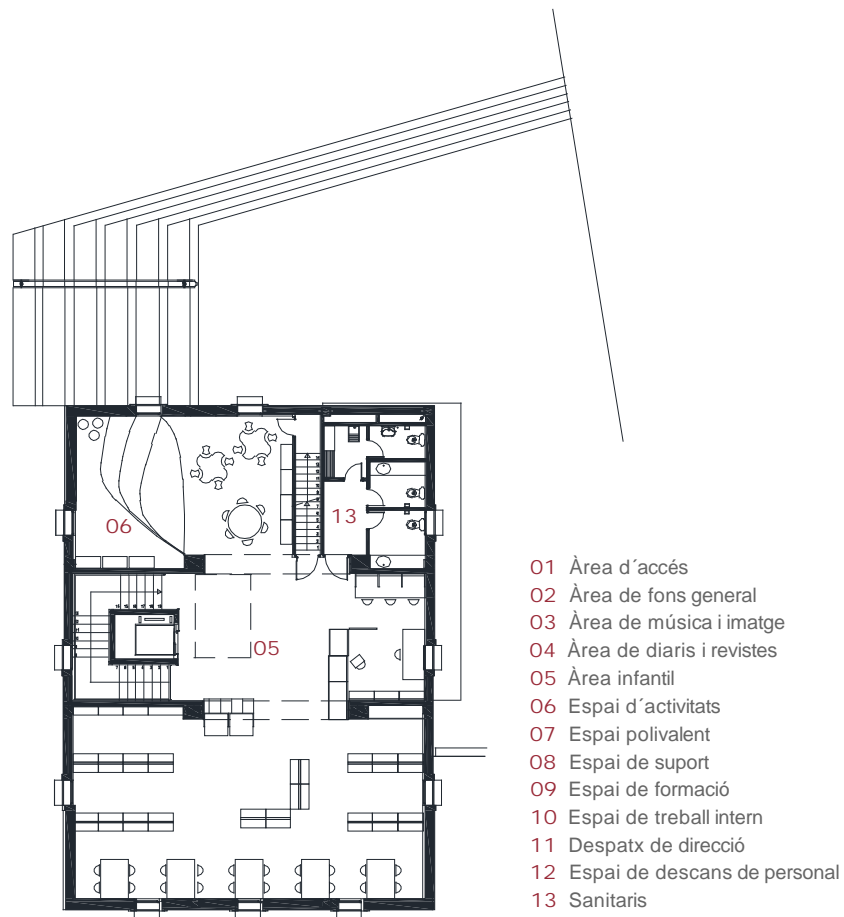

# Biblioteca Can Peixauet

Santa Coloma de Gramenet

Superfície útil: 1.363 m<sup>2</sup>  
Superfície construïda: 1.534 m<sup>2</sup>  
Arquitectes: Miquel Espinet i Antoni Ubach

- 01 Àrea d'accés
- 02 Àrea de fons general
- 03 Àrea de música i imatge
- 04 Àrea de diaris i revistes
- 05 Àrea infantil
- 06 Espai d'activitats
- 07 Espai polivalent
- 08 Espai de suport
- 09 Espai de formació
- 10 Espai de treball intern
- 11 Despatx de direcció
- 12 Espai de descans de personal
- 13 Sanitaris

Planta Accés

- 01 Àrea d'accés
- 02 Àrea de fons general
- 03 Àrea de música i imatge
- 04 Àrea de diaris i revistes
- 05 Àrea infantil
- 06 Espai d'activitats
- 07 Espai polivalent
- 08 Espai de suport
- 09 Espai de formació
- 10 Espai de treball intern
- 11 Despatx de direcció
- 12 Espai de descans de personal
- 13 Sanitaris

Planta Inferior

Planta Superior