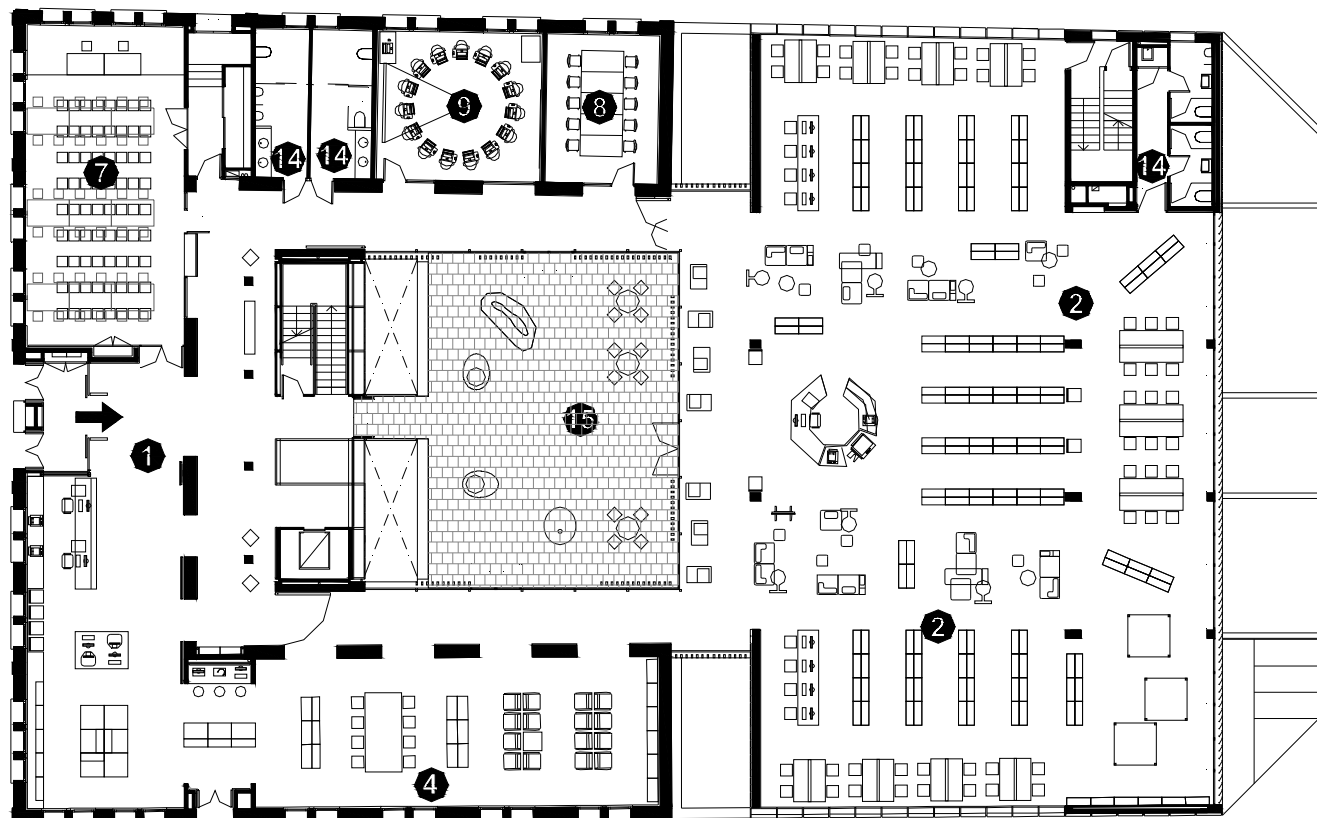

BIBLIOTECA RAMON BOSCH DE NOYA SANT SADURNÍ D'ANOIA

Superfície Útil:
1585,1m²

Superfície Construïda:
1746,7m²

Arquitectes:
Taller 9s arquitectes-
Oriol Cusidó, Irene Marzo

- 1 Àrea d'accés
- 2 Àrea d'informació i fons general
- 3 Àrea de música i imatge
- 4 Àrea de diaris i revistes
- 5 Àrea d'informació i fons infantil
- 6 Espai d'activitats
- 7 Espai polivalent
- 8 Espai de suport
- 9 Espai de formació
- 10 Espai de treball intern
- 11 Despatx de direcció
- 12 Espai de descans de personal
- 13 Magatzem logístic
- 14 Sanitaris
- 15 Pati
- 16 Sala de reunions

PLANTA INFERIOR

- 1 Àrea d'accés
- 2 Àrea d'informació i fons general
- 3 Àrea de música i imatge
- 4 Àrea de diaris i revistes
- 5 Àrea d'informació i fons infantil
- 6 Espai d'activitats
- 7 Espai polivalent
- 8 Espai de suport
- 9 Espai de formació
- 10 Espai de treball intern
- 11 Despatx de direcció
- 12 Espai de descans de personal
- 13 Magatzem logístic
- 14 Sanitaris
- 15 Pati

PLANTA ACCÉS

0 1 5

- 1 Àrea d'accés
- 2 Àrea d'informació i fons general
- 3 Àrea de música i imatge
- 4 Àrea de diaris i revistes
- 5 Àrea d'informació i fons infantil
- 6 Espai d'activitats
- 7 Espai polivalent
- 8 Espai de suport
- 9 Espai de formació
- 10 Espai de treball intern
- 11 Despatx de direcció
- 12 Espai de descans de personal
- 13 Magatzem logístic
- 14 Sanitaris
- 15 Pati