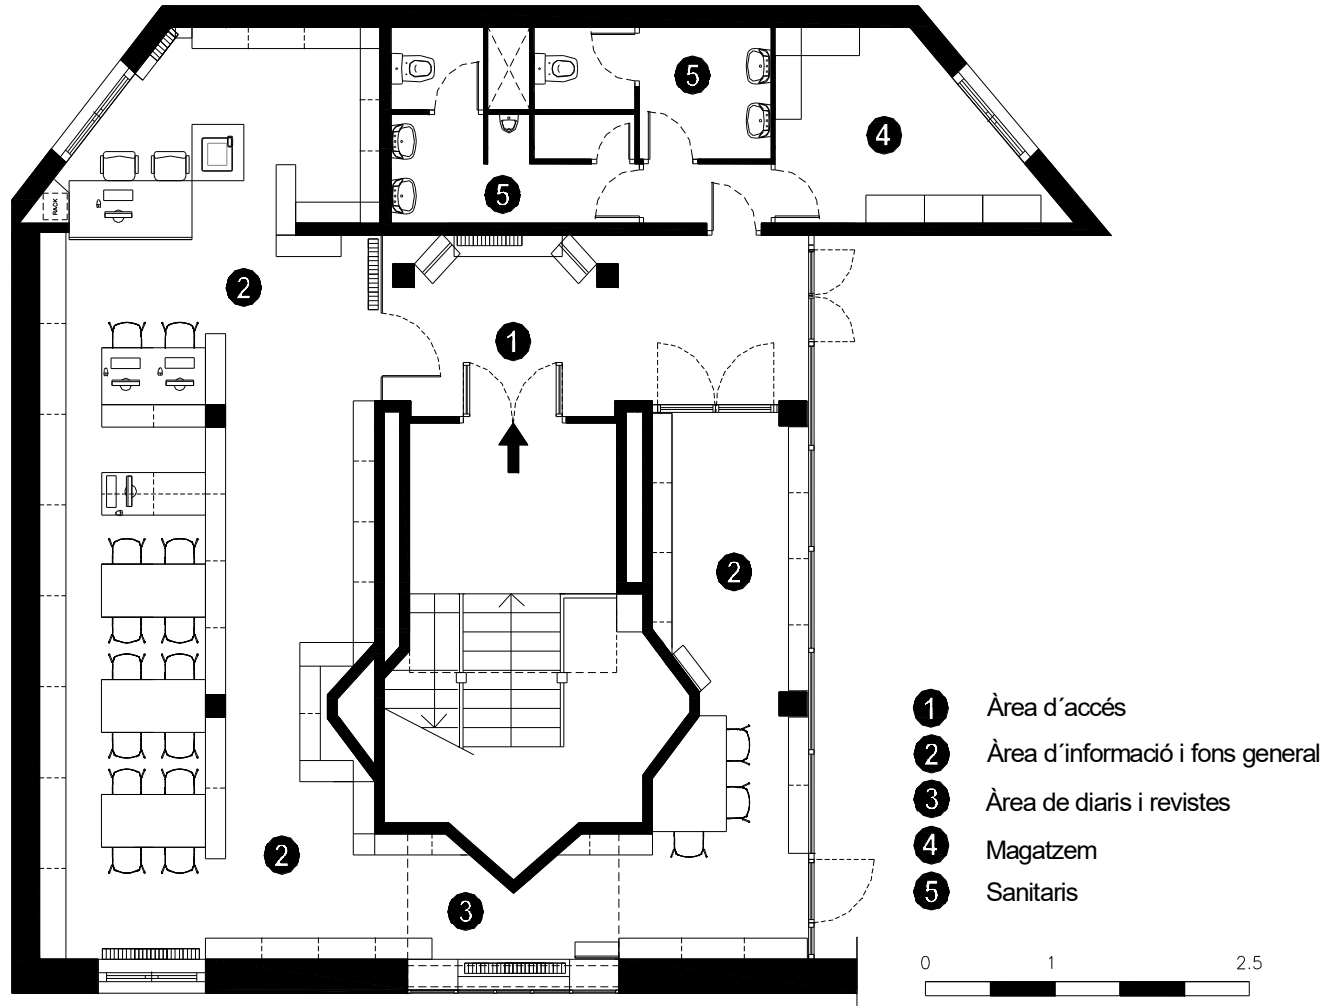

BIBLIOTECA POMPEU FABRA SANT QUIRZE DE BESORA

Superfície Útil:
124 m²

Superfície Construída:
140 m²

**Diputació
Barcelona**

Gerència de Serveis de Biblioteques

Comte d'Urgell, 187. 08036 Barcelona

Tel. 934 022 545