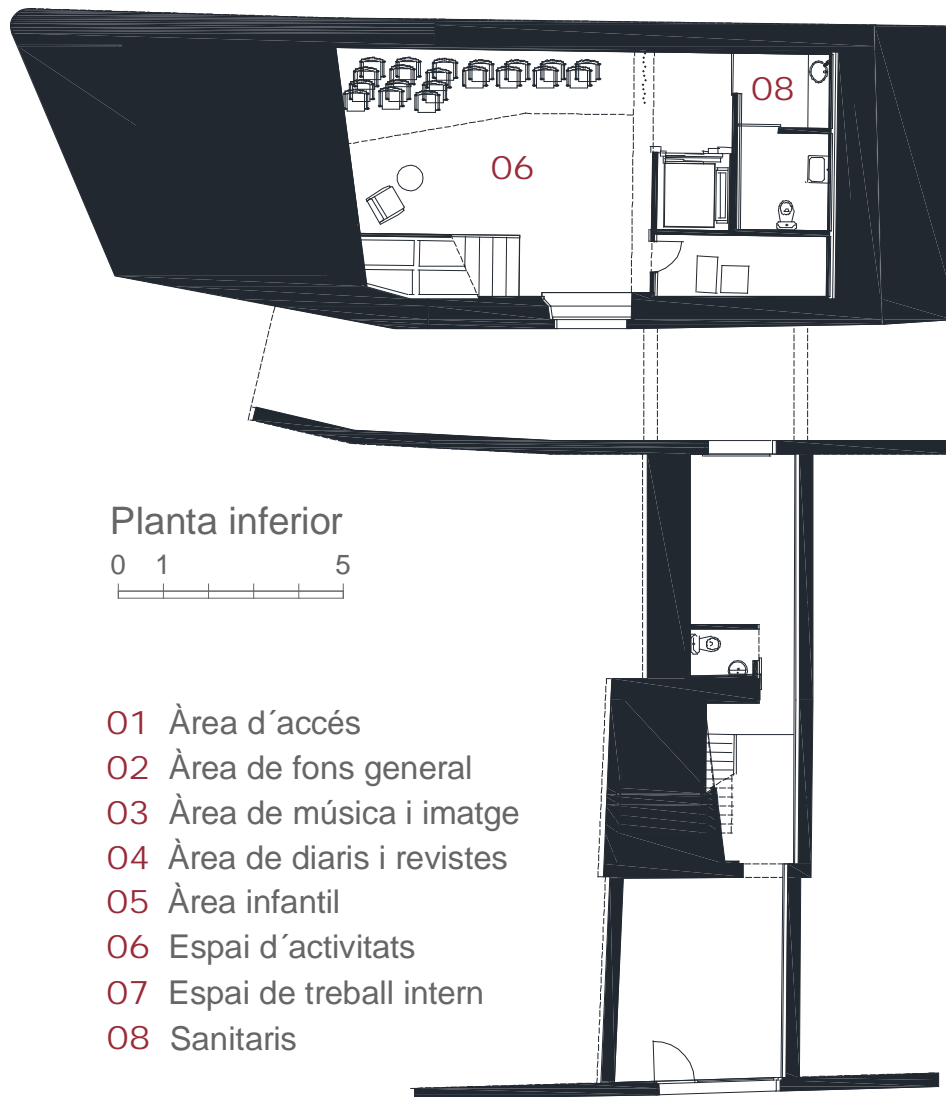

Biblioteca Maria Àngels Torrents

Sant Pere de Riudebitlles

Superfície útil: 450 m²
Superfície construïda: 667 m²
Arquitectes: DILMÉ FABRÉ TORRAS i Associats.

Planta primera

- 01 Àrea d'accés
- 02 Àrea de fons general
- 03 Àrea de música i imatge
- 04 Àrea de diaris i revistes
- 05 Àrea infantil
- 06 Espai d'activitats
- 07 Espai de treball intern
- 08 Sanitaris

Planta segona

- 01 Àrea d'accés
- 02 Àrea de fons general
- 03 Àrea de música i imatge
- 04 Àrea de diaris i revistes
- 05 Àrea infantil
- 06 Espai d'activitats
- 07 Espai de treball intern
- 08 Sanitaris