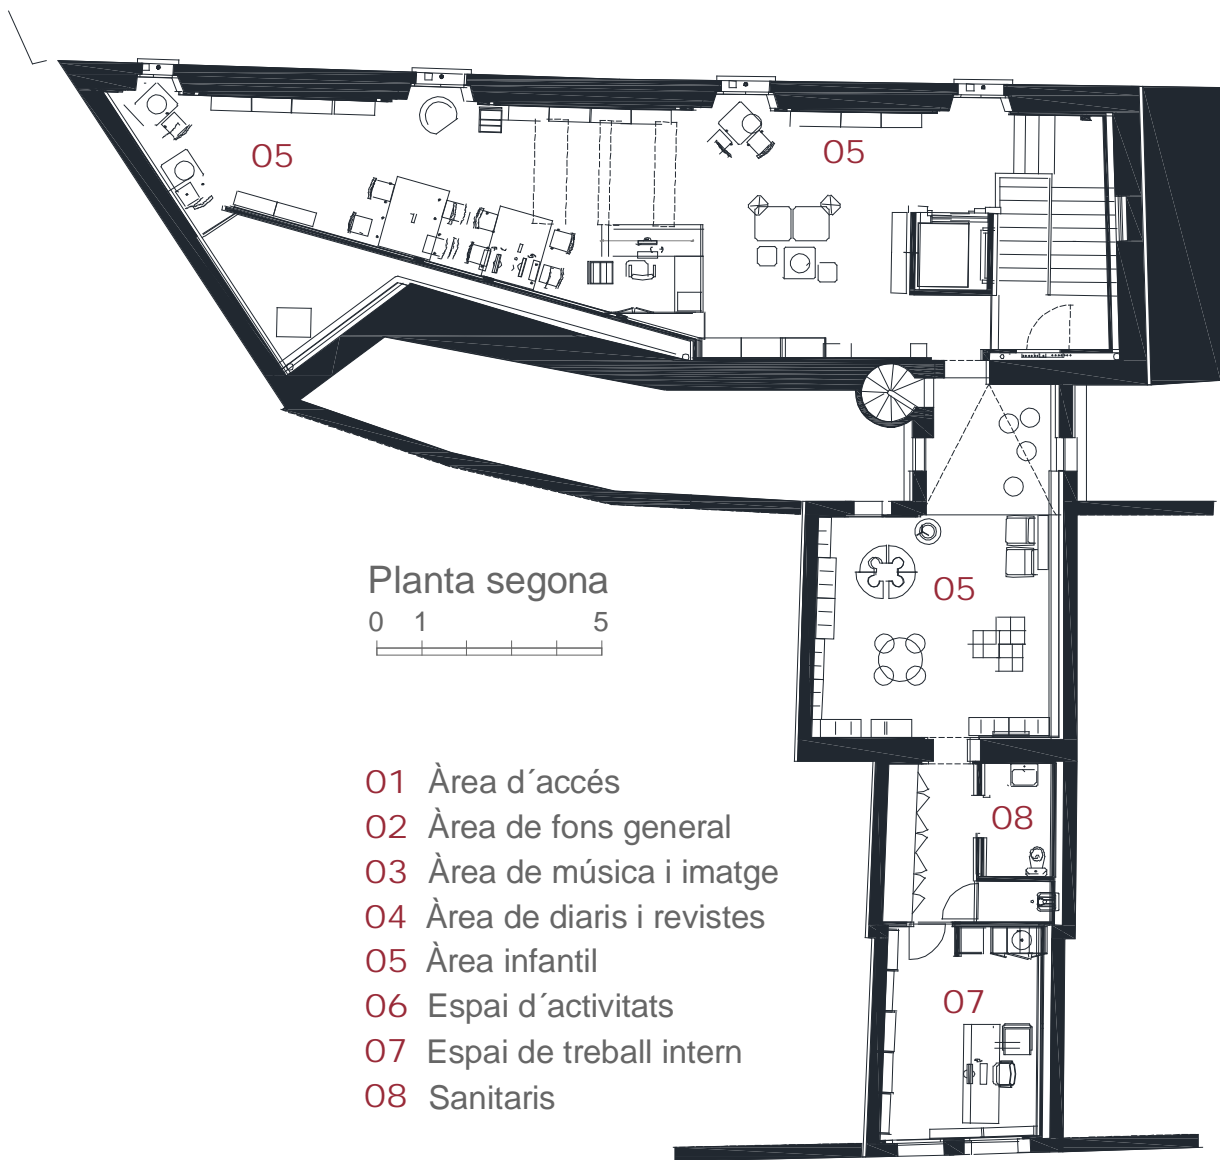

Biblioteca Maria Àngels Torrents

Sant Pere de Riudebitlles

Superfície útil: 450 m²
Superfície construïda: 667 m²
Arquitectes: DILMÉ FABRÉ TORRAS i Associats.

Planta primera

- 01 Àrea d'accés
- 02 Àrea de fons general
- 03 Àrea de música i imatge
- 04 Àrea de diaris i revistes
- 05 Àrea infantil
- 06 Espai d'activitats
- 07 Espai de treball intern
- 08 Sanitaris

Planta segona

- 01 Àrea d'accés
- 02 Àrea de fons general
- 03 Àrea de música i imatge
- 04 Àrea de diaris i revistes
- 05 Àrea infantil
- 06 Espai d'activitats
- 07 Espai de treball intern
- 08 Sanitaris