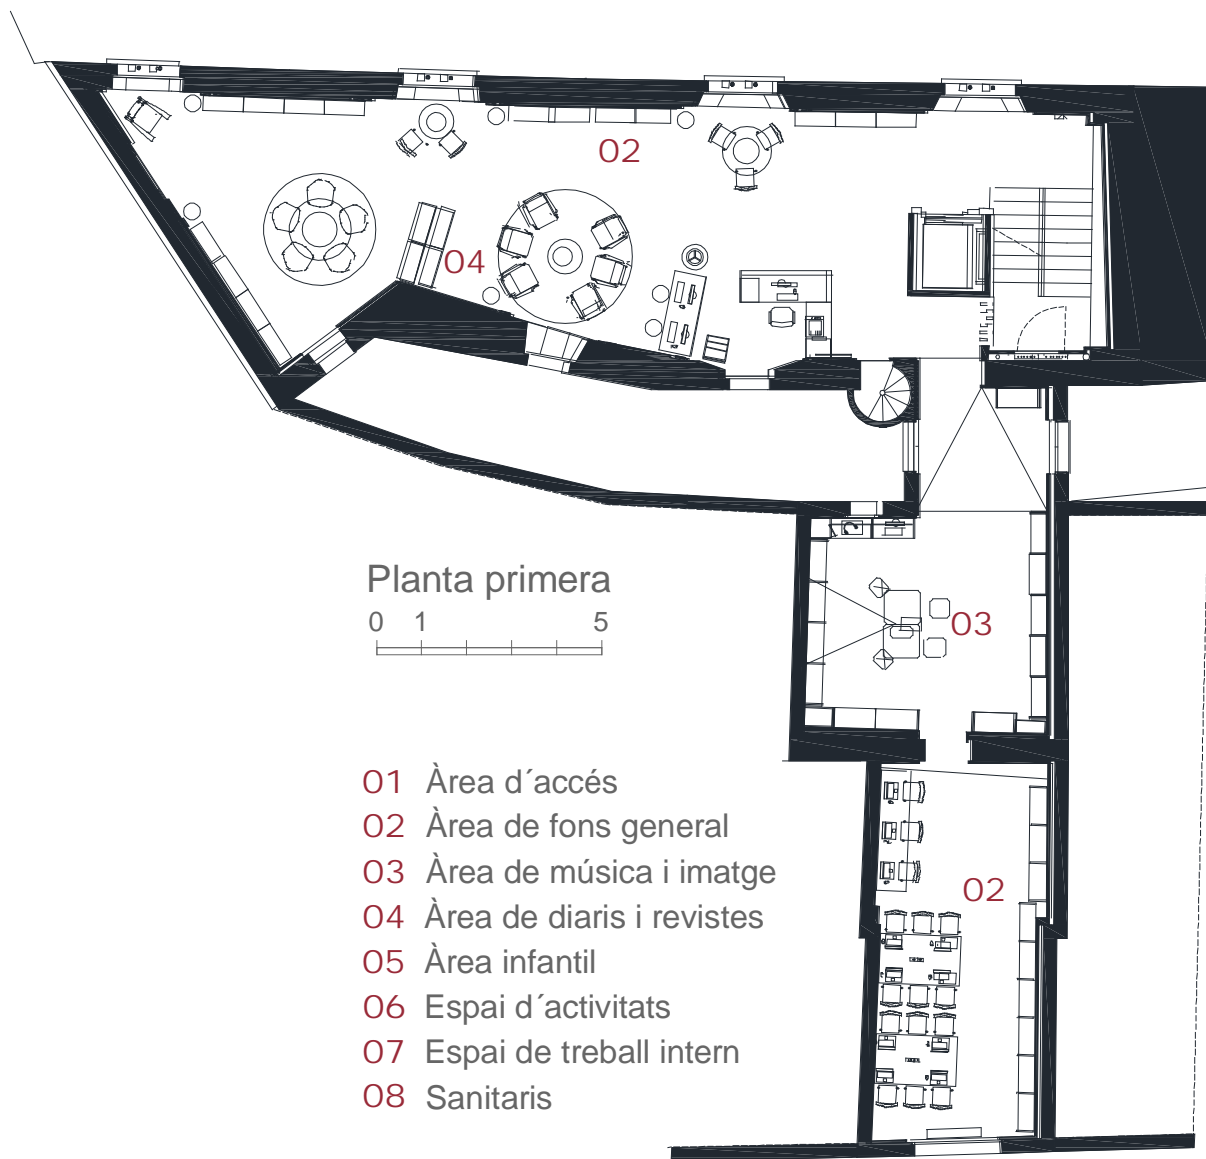

Biblioteca Maria Àngels Torrents

Sant Pere de Riudebitlles

Superfície útil: 450 m²
Superfície construïda: 667 m²
Arquitectes: DILMÉ FABRÉ TORRAS i Associats.

Planta primera

- 01 Àrea d'accés
- 02 Àrea de fons general
- 03 Àrea de música i imatge
- 04 Àrea de diaris i revistes
- 05 Àrea infantil
- 06 Espai d'activitats
- 07 Espai de treball intern
- 08 Sanitaris

Planta segona

- 01 Àrea d'accés
- 02 Àrea de fons general
- 03 Àrea de música i imatge
- 04 Àrea de diaris i revistes
- 05 Àrea infantil
- 06 Espai d'activitats
- 07 Espai de treball intern
- 08 Sanitaris