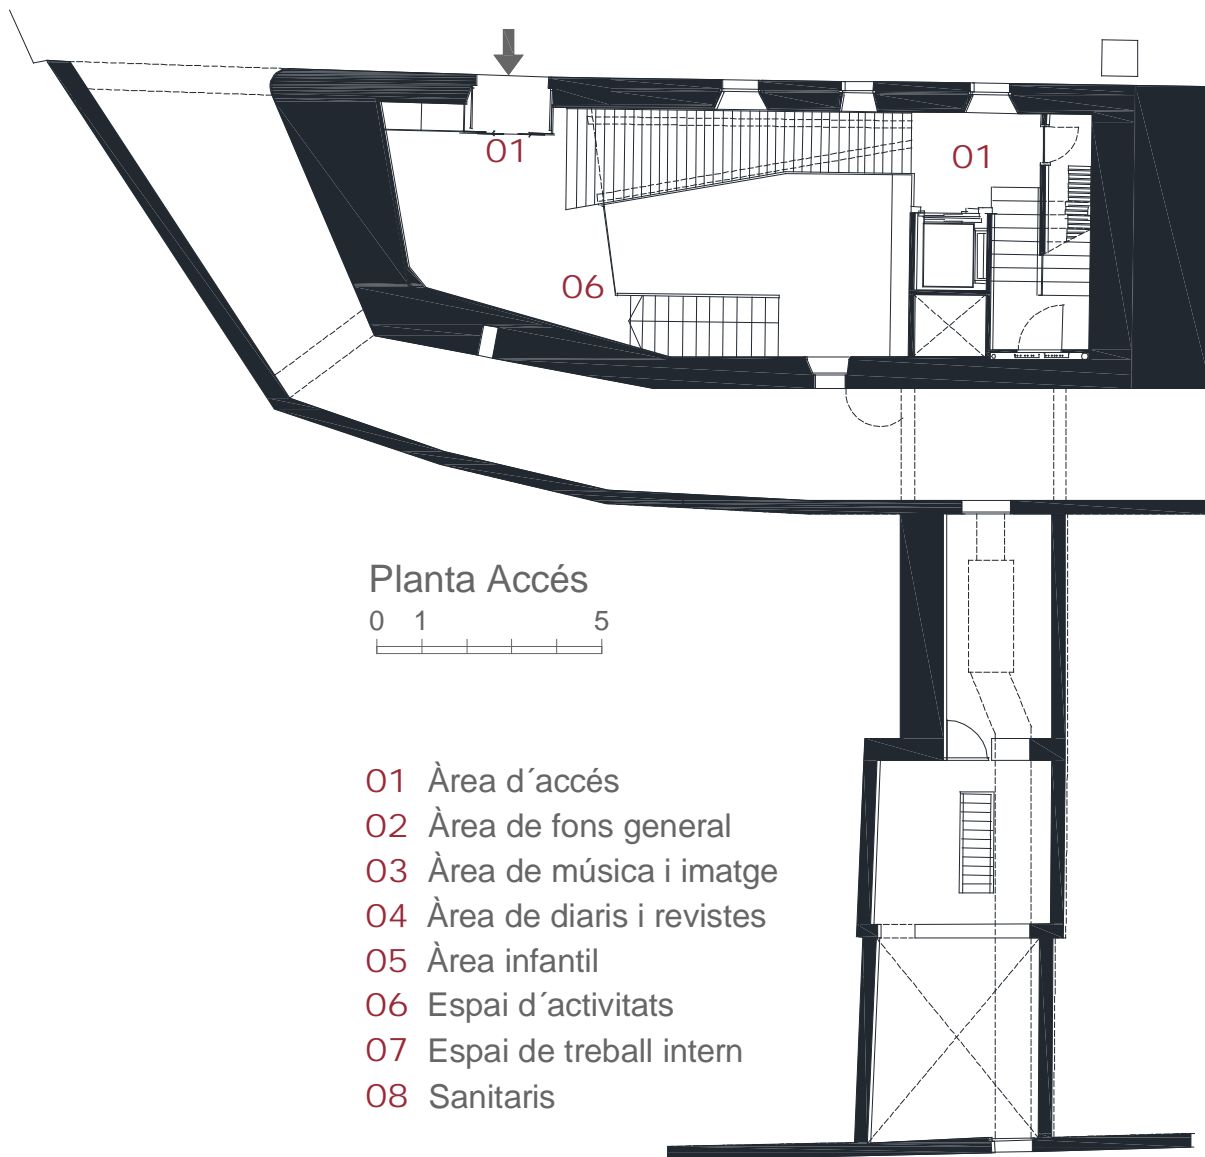

Biblioteca Maria Àngels Torrents

Sant Pere de Riudebitlles

Superfície útil: 450 m²
Superfície construïda: 667 m²
Arquitectes: DILMÉ FABRÉ TORRAS i Associats.

Planta primera

- 01 Àrea d'accés
- 02 Àrea de fons general
- 03 Àrea de música i imatge
- 04 Àrea de diaris i revistes
- 05 Àrea infantil
- 06 Espai d'activitats
- 07 Espai de treball intern
- 08 Sanitaris

Planta segona

- 01 Àrea d'accés
- 02 Àrea de fons general
- 03 Àrea de música i imatge
- 04 Àrea de diaris i revistes
- 05 Àrea infantil
- 06 Espai d'activitats
- 07 Espai de treball intern
- 08 Sanitaris