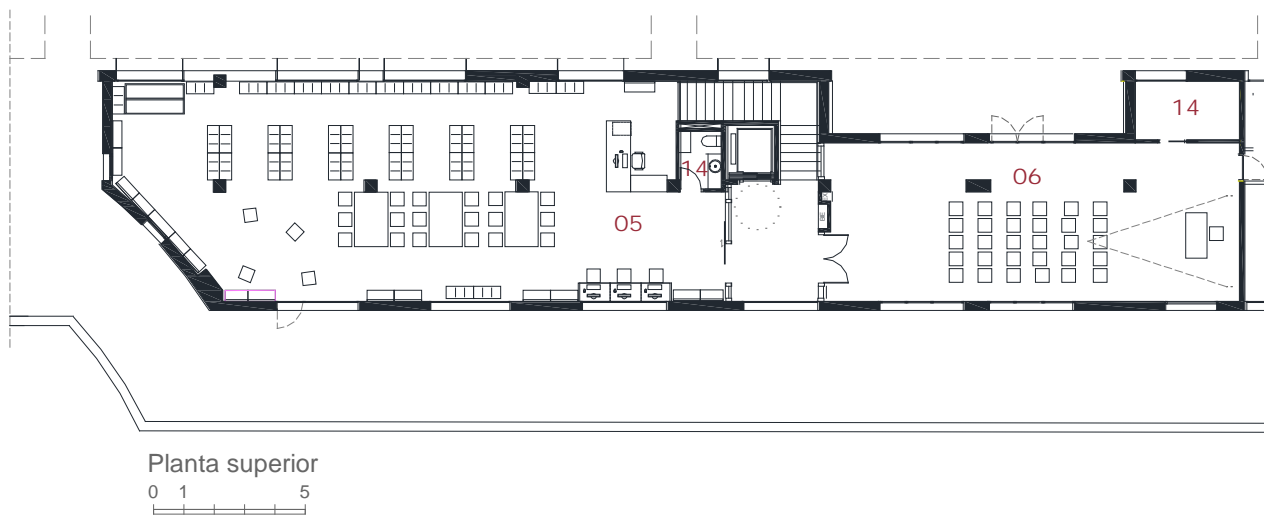

## Sant Pere de Ribes

Superfície útil: 869 m<sup>2</sup>  
Superfície construïda: 985 m<sup>2</sup>  
Arquitectes: Feu-Godoy Arquitectura (Reforma 2022)

- 01 Àrea d'accés
- 02 Àrea de fons general
- 03 Àrea de música i imatge
- 04 Àrea de diaris i revistes
- 05 Àrea infantil
- 06 Espai polivalent
- 07 Espai de suport
- 08 Espai de formació
- 09 Zona jove
- 10 Espai de treball intern
- 11 Despatx de direcció
- 12 Espai de descans de personal
- 13 Magatzem
- 14 Sanitaris

Planta accés  
0 1 5

- 01 Àrea d'accés
- 02 Àrea de fons general
- 03 Àrea de música i imatge
- 04 Àrea de diaris i revistes
- 05 Àrea infantil
- 06 Espai polivalent
- 07 Espai de suport
- 08 Espai de formació
- 09 Zona jove
- 10 Espai de treball intern
- 11 Despatx de direcció
- 12 Espai de descans de personal
- 13 Magatzem
- 14 Sanitaris

Planta superior