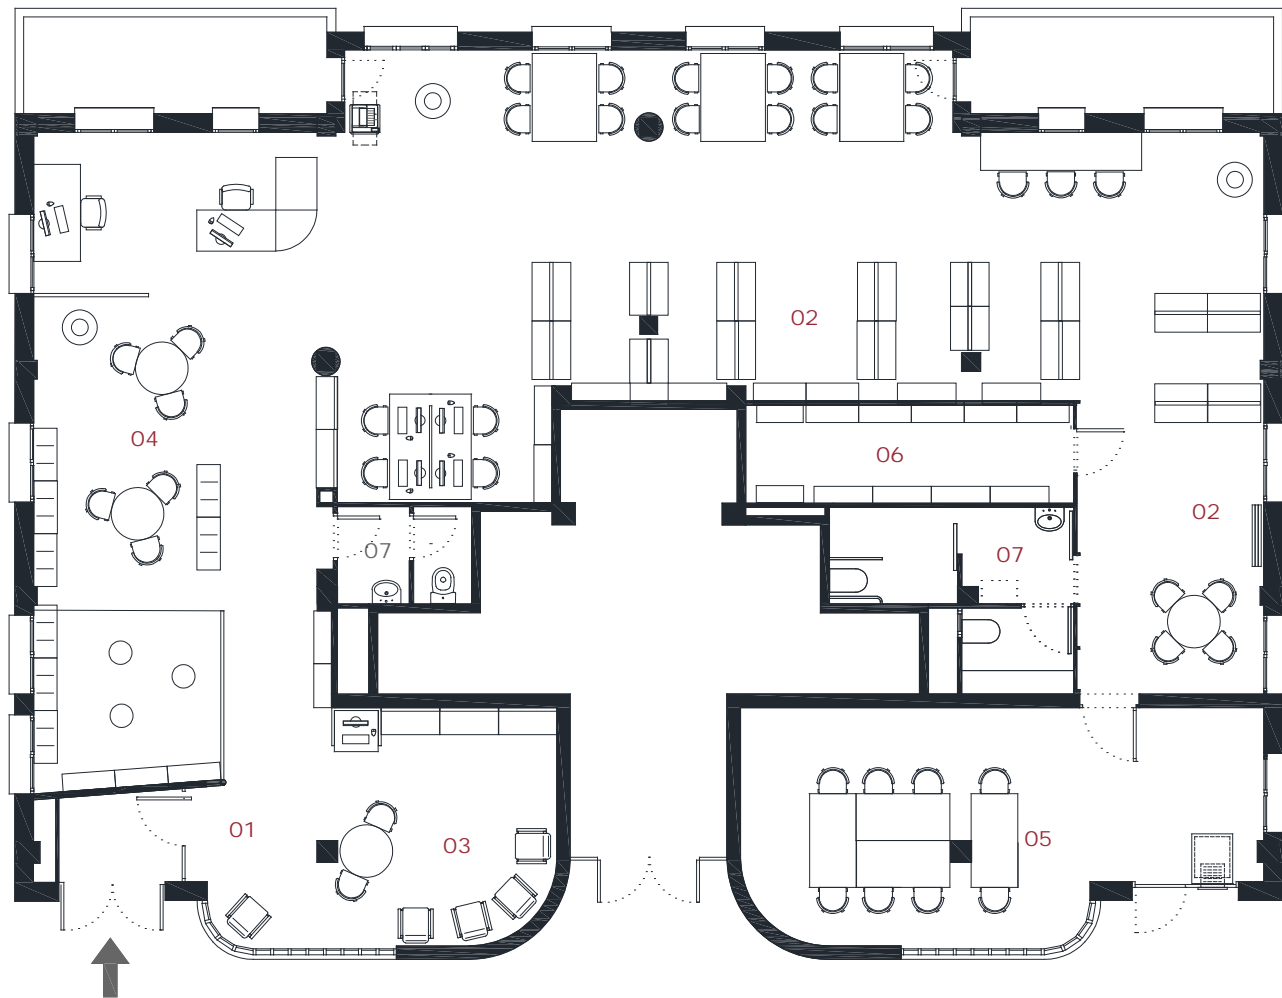

Biblioteca Joan Pomar i Solà

Sant Esteve de Sesrovires

Superfície útil: 247 m²
Superfície construïda: 250 m²
Arquitectes: Imma Jansana (Edifici 1989)
Taller 9s arquitectes.SCP (Remodelació 2020)

- 01 Àrea d'accés
- 02 Àrea de fons general
- 03 Àrea de diaris i revistes
- 04 Àrea infantil
- 05 Espai polivalent
- 06 Magatzem
- 07 Sanitaris