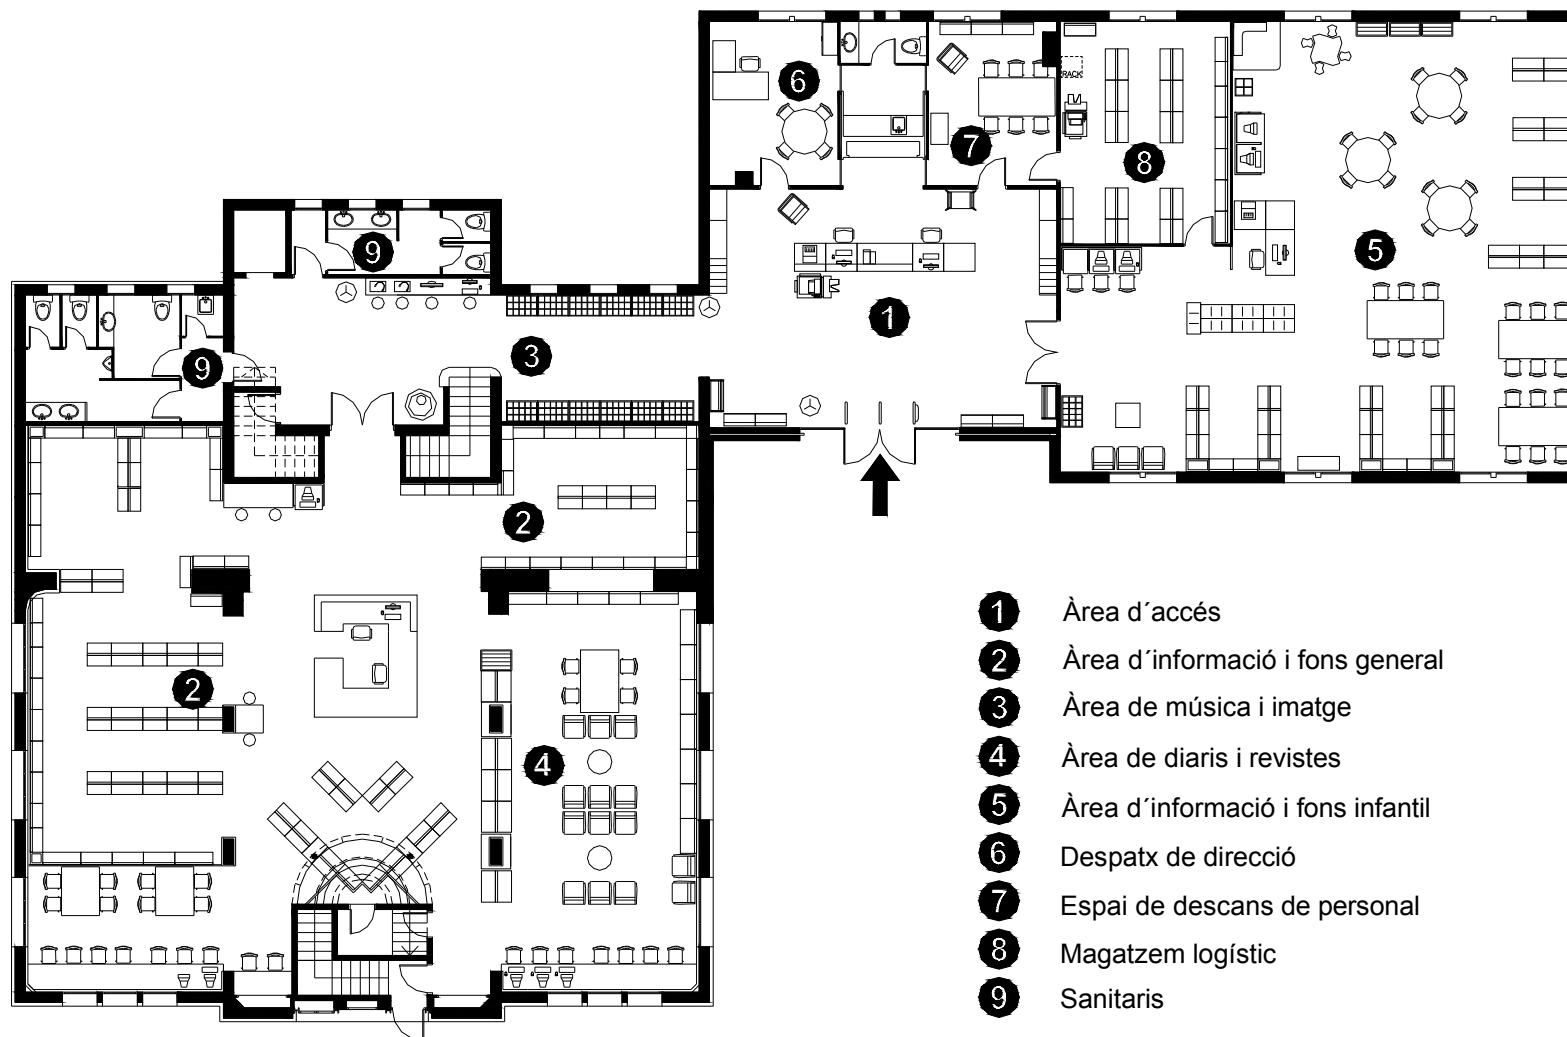

BIBLIOTECA L'ESCORXADOR SANT CELONI

Superfície Útil:
886 m²

Superfície Construïda:
1.021 m²

Arquitectes:
Agustí Portales

PLANTA ACCÉS

PLANTA SUPERIOR

**Diputació
Barcelona** | Àrea de Cultura,
Educató i Esports