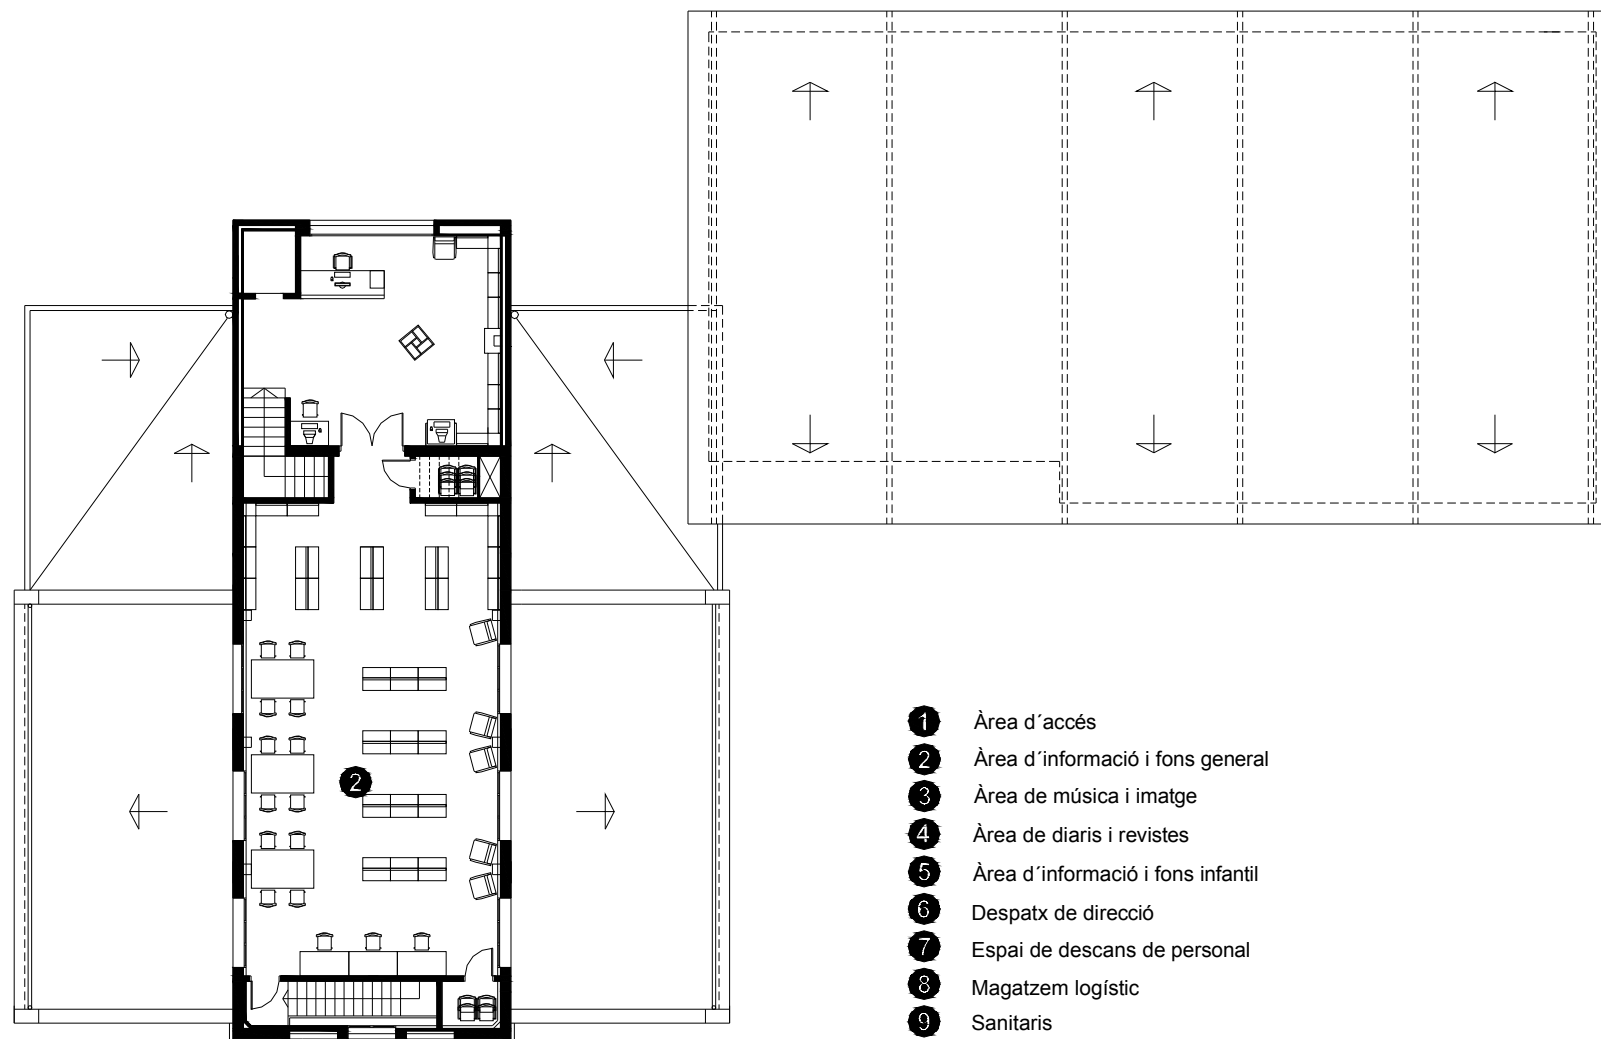

BIBLIOTECA L'ESCORXADOR SANT CELONI

Superfície Útil:
886 m²

Superfície Construïda:
1.021 m²

Arquitectes:
Agustí Portales

PLANTA ACCÉS

PLANTA SUPERIOR

**Diputació
Barcelona** | Àrea de Cultura,
Educató i Esports