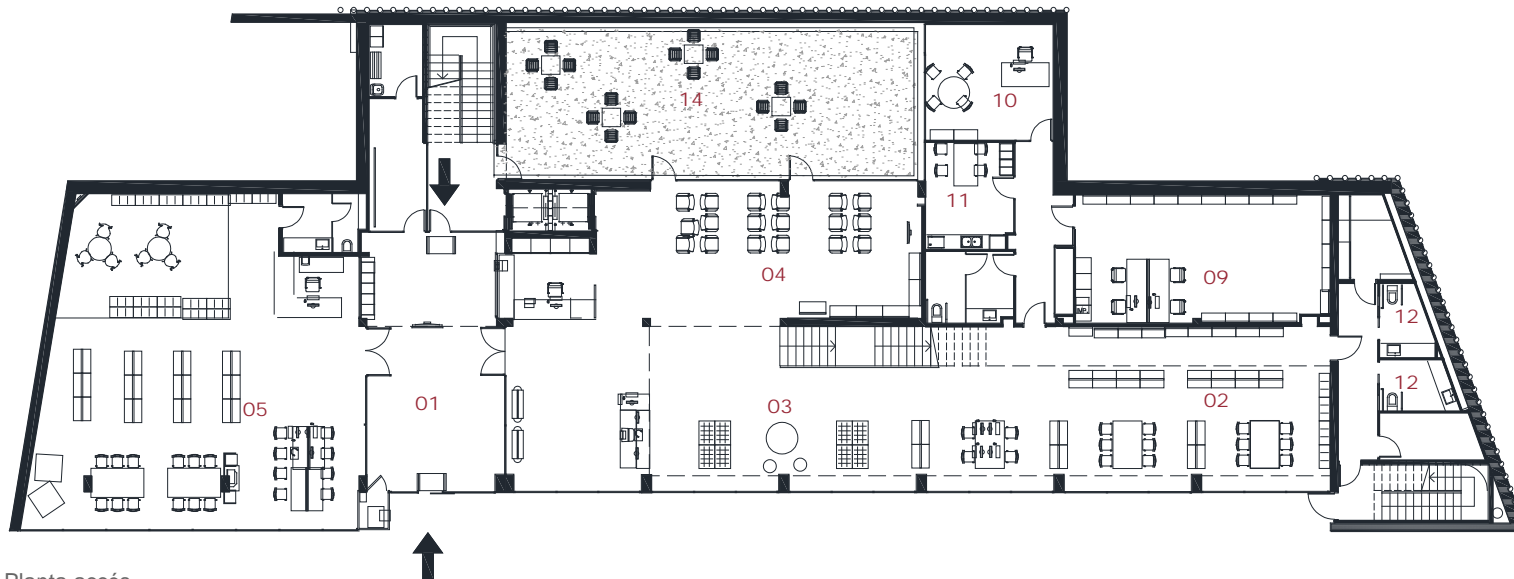

Biblioteca Sant Valentí

Navarcles

Superfície útil: 1.012 m²
Superfície construïda: 1.290 m²
Arquitectes: Pere Santamaria.

Planta accés

0 1 5

- | | |
|------------------------------|---------------------------------|
| 01 Àrea d'accés | 08 Espai de formació |
| 02 Àrea de fons general | 09 Espai de treball intern |
| 03 Àrea de música i imatge | 10 Despatx de direcció |
| 04 Àrea de diaris i revistes | 11 Espai de descans de personal |
| 05 Àrea infantil | 12 Sanitaris |
| 06 Espai polivalent | 13 Magatzem logístic |
| 07 Espai de suport | 14 Pati |

Planta superior

- | | |
|------------------------------|---------------------------------|
| 01 Àrea d'accés | 08 Espai de formació |
| 02 Àrea de fons general | 09 Espai de treball intern |
| 03 Àrea de música i imatge | 10 Despatx de direcció |
| 04 Àrea de diaris i revistes | 11 Espai de descans de personal |
| 05 Àrea infantil | 12 Sanitaris |
| 06 Espai polivalent | 13 Magatzem logístic |
| 07 Espai de suport | 14 Pati |