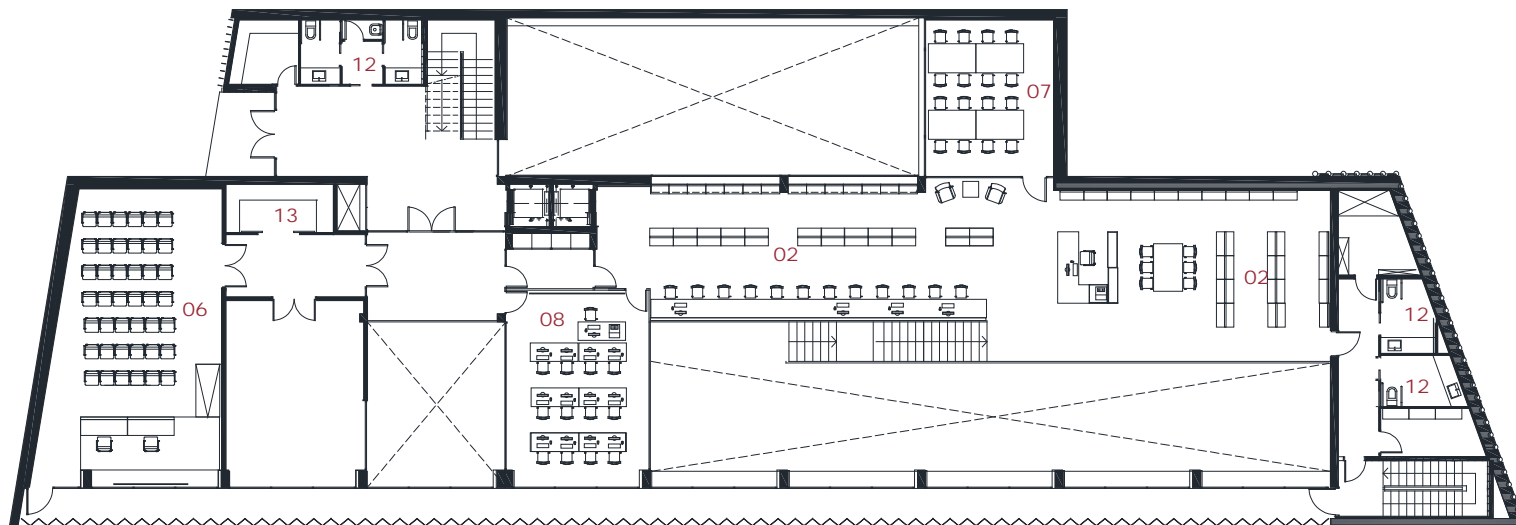

Biblioteca Sant Valentí

Navarcles

Superfície útil: 1.012 m²
Superfície construïda: 1.290 m²
Arquitectes: Pere Santamaria.

Planta accés

0 1 5

- | | |
|------------------------------|---------------------------------|
| 01 Àrea d'accés | 08 Espai de formació |
| 02 Àrea de fons general | 09 Espai de treball intern |
| 03 Àrea de música i imatge | 10 Despatx de direcció |
| 04 Àrea de diaris i revistes | 11 Espai de descans de personal |
| 05 Àrea infantil | 12 Sanitaris |
| 06 Espai polivalent | 13 Magatzem logístic |
| 07 Espai de suport | 14 Pati |

Planta superior

- | | |
|------------------------------|---------------------------------|
| 01 Àrea d'accés | 08 Espai de formació |
| 02 Àrea de fons general | 09 Espai de treball intern |
| 03 Àrea de música i imatge | 10 Despatx de direcció |
| 04 Àrea de diaris i revistes | 11 Espai de descans de personal |
| 05 Àrea infantil | 12 Sanitaris |
| 06 Espai polivalent | 13 Magatzem logístic |
| 07 Espai de suport | 14 Pati |