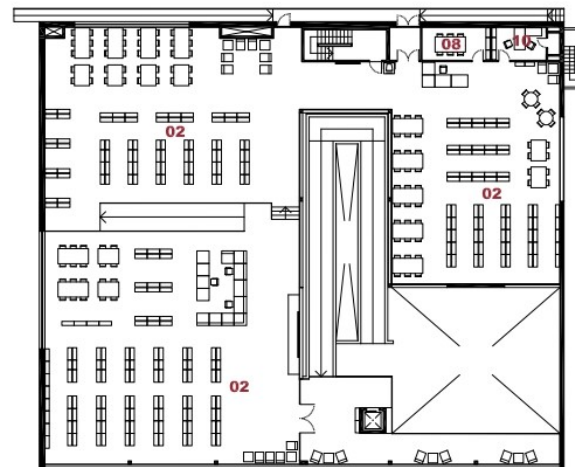

**Diputació
Barcelona**

BIBLIOTECA POMPEU FABRA

MATARÓ

- **Superfície Útil:**
2640 m²
- **Superfície Construïda:**
2962 m²
- **Arquitectes:**
Miquel Brullet

Planta Accés

Planta Superior

Planta Inferior

- | | |
|-------------------------------------|---------------------------------|
| ① Àrea d'accés | 01 Àrea d'accés |
| ② Àrea d'informació i fons general | 02 Àrea de fons general |
| ③ Àrea de música i imatge | 03 Àrea de música i imatge |
| ④ Àrea de diaris i revistes | 04 Àrea de diaris i revistes |
| ⑤ Àrea d'informació i fons infantil | 05 Àrea infantil |
| ⑥ Espai d'activitats | 06 Espai jove |
| ⑦ Espai polivalent | 07 Espai polivalent |
| ⑧ Espai de suport | 08 Espai de suport |
| ⑨ Espai de treball intern | 09 Espai de formació |
| ⑩ Despatx de direcció | 10 Espai de treball intern |
| ⑪ Espai de descans de personal | 11 Despatx de direcció |
| ⑫ Magatzem logístic | 12 Espai de descans de personal |
| ⑬ Sanitaris | 13 Magatzem logístic |
| | 14 Sanitaris |

- 01** Àrea d'accés
- 02** Àrea de fons general
- 03** Àrea de música i imatge
- 04** Àrea de diaris i revistes
- 05** Àrea infantil
- 06** Espai jove
- 07** Espai polivalent
- 08** Espai de suport
- 09** Espai de formació
- 10** Espai de treball intern
- 11** Despatx de direcció
- 12** Espai de descans de personal
- 13** Magatzem logístic
- 14** Sanitaris