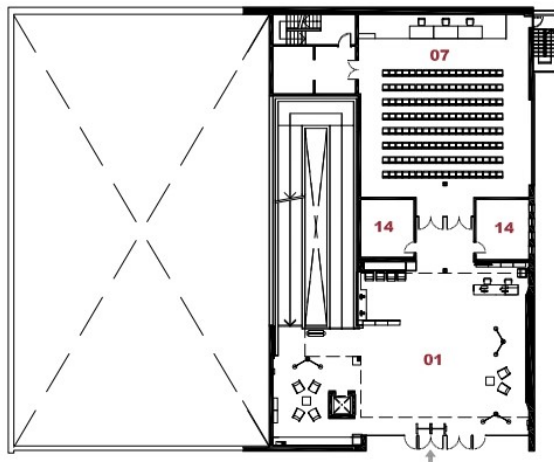

**Diputació
Barcelona**

BIBLIOTECA POMPEU FABRA

MATARÓ

- **Superfície Útil:**
2640 m²
- **Superfície Construïda:**
2962 m²
- **Arquitectes:**
Miquel Brullet

Planta Accés

Planta Superior

Planta Inferior

- | | |
|-------------------------------------|---------------------------------|
| ① Àrea d'accés | 01 Àrea d'accés |
| ② Àrea d'informació i fons general | 02 Àrea de fons general |
| ③ Àrea de música i imatge | 03 Àrea de música i imatge |
| ④ Àrea de diaris i revistes | 04 Àrea de diaris i revistes |
| ⑤ Àrea d'informació i fons infantil | 05 Àrea infantil |
| ⑥ Espai d'activitats | 06 Espai jove |
| ⑦ Espai polivalent | 07 Espai polivalent |
| ⑧ Espai de suport | 08 Espai de suport |
| ⑨ Espai de treball intern | 09 Espai de formació |
| ⑩ Despatx de direcció | 10 Espai de treball intern |
| ⑪ Espai de descans de personal | 11 Despatx de direcció |
| ⑫ Magatzem logístic | 12 Espai de descans de personal |
| ⑬ Sanitaris | 13 Magatzem logístic |
| | 14 Sanitaris |

- 01** Àrea d'accés
- 02** Àrea de fons general
- 03** Àrea de música i imatge
- 04** Àrea de diaris i revistes
- 05** Àrea infantil
- 06** Espai jove
- 07** Espai polivalent
- 08** Espai de suport
- 09** Espai de formació
- 10** Espai de treball intern
- 11** Despatx de direcció
- 12** Espai de descans de personal
- 13** Magatzem logístic
- 14** Sanitaris

Planta Inferior