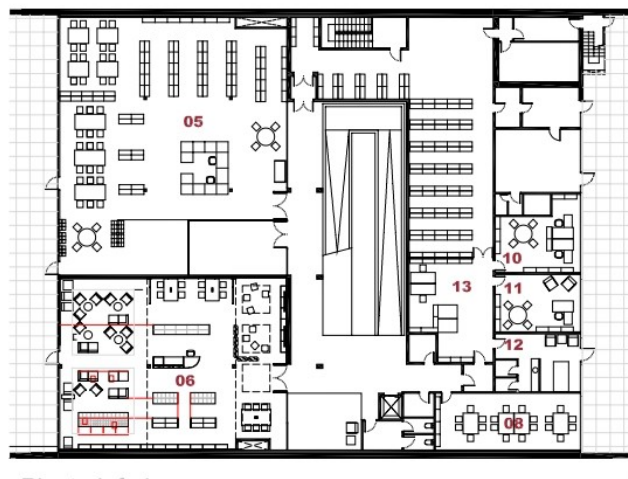

**Diputació
Barcelona**

BIBLIOTECA POMPEU FABRA

MATARÓ

- **Superfície Útil:**
2640 m²
- **Superfície Construïda:**
2962 m²
- **Arquitectes:**
Miquel Brullet

Planta Accés

Planta Superior

Planta Inferior

- | | |
|-------------------------------------|---------------------------------|
| ① Àrea d'accés | 01 Àrea d'accés |
| ② Àrea d'informació i fons general | 02 Àrea de fons general |
| ③ Àrea de música i imatge | 03 Àrea de música i imatge |
| ④ Àrea de diaris i revistes | 04 Àrea de diaris i revistes |
| ⑤ Àrea d'informació i fons infantil | 05 Àrea infantil |
| ⑥ Espai d'activitats | 06 Espai jove |
| ⑦ Espai polivalent | 07 Espai polivalent |
| ⑧ Espai de suport | 08 Espai de suport |
| ⑨ Espai de treball intern | 09 Espai de formació |
| ⑩ Despatx de direcció | 10 Espai de treball intern |
| ⑪ Espai de descans de personal | 11 Despatx de direcció |
| ⑫ Magatzem logístic | 12 Espai de descans de personal |
| ⑬ Sanitaris | 13 Magatzem logístic |
| | 14 Sanitaris |

- 01** Àrea d'accés
- 02** Àrea de fons general
- 03** Àrea de música i imatge
- 04** Àrea de diaris i revistes
- 05** Àrea infantil
- 06** Espai jove
- 07** Espai polivalent
- 08** Espai de suport
- 09** Espai de formació
- 10** Espai de treball intern
- 11** Despatx de direcció
- 12** Espai de descans de personal
- 13** Magatzem logístic
- 14** Sanitaris

Planta Inferior