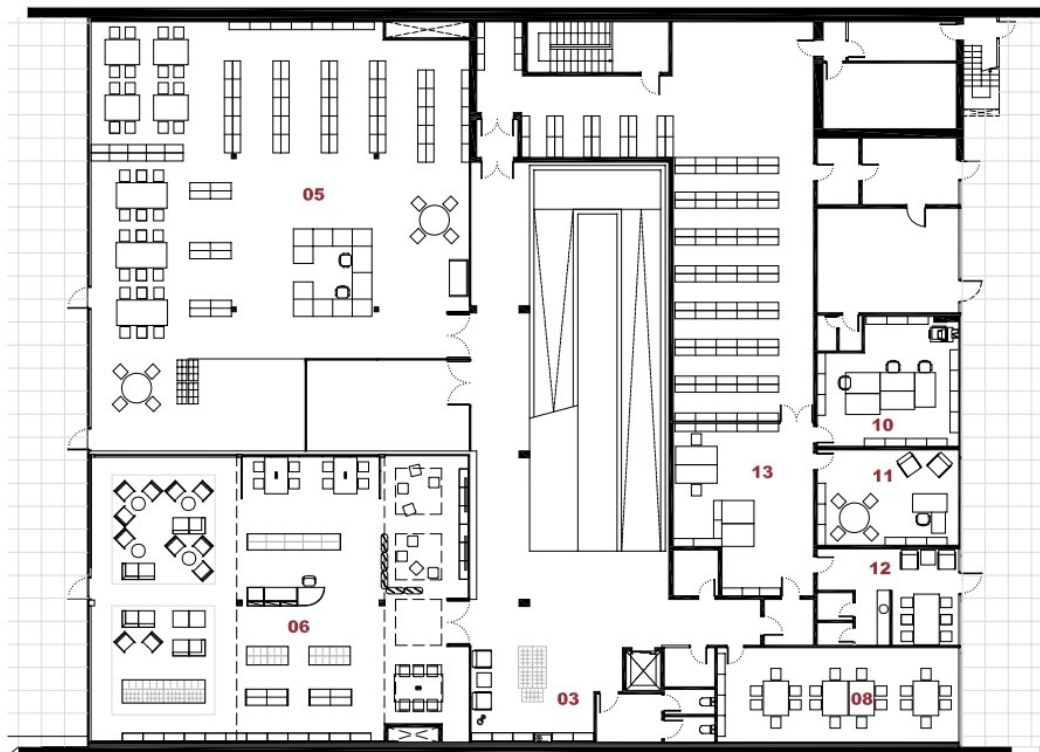

**Diputació
Barcelona**

BIBLIOTECA POMPEU FABRA

MATARÓ

- **Superfície Útil:**
2640 m²
- **Superfície Construïda:**
2962 m²
- **Arquitectes:**
Miquel Brullet

Planta Accés

Planta Superior

Planta Inferior

- | | |
|-------------------------------------|---------------------------------|
| ① Àrea d'accés | 01 Àrea d'accés |
| ② Àrea d'informació i fons general | 02 Àrea de fons general |
| ③ Àrea de música i imatge | 03 Àrea de música i imatge |
| ④ Àrea de diaris i revistes | 04 Àrea de diaris i revistes |
| ⑤ Àrea d'informació i fons infantil | 05 Àrea infantil |
| ⑥ Espai d'activitats | 06 Espai jove |
| ⑦ Espai polivalent | 07 Espai polivalent |
| ⑧ Espai de suport | 08 Espai de suport |
| ⑨ Espai de treball intern | 09 Espai de formació |
| ⑩ Despatx de direcció | 10 Espai de treball intern |
| ⑪ Espai de descans de personal | 11 Despatx de direcció |
| ⑫ Magatzem logístic | 12 Espai de descans de personal |
| ⑬ Sanitaris | 13 Magatzem logístic |
| | 14 Sanitaris |

- 01** Àrea d'accés
- 02** Àrea de fons general
- 03** Àrea de música i imatge
- 04** Àrea de diaris i revistes
- 05** Àrea infantil
- 06** Espai jove
- 07** Espai polivalent
- 08** Espai de suport
- 09** Espai de formació
- 10** Espai de treball intern
- 11** Despatx de direcció
- 12** Espai de descans de personal
- 13** Magatzem logístic
- 14** Sanitaris

Planta Inferior