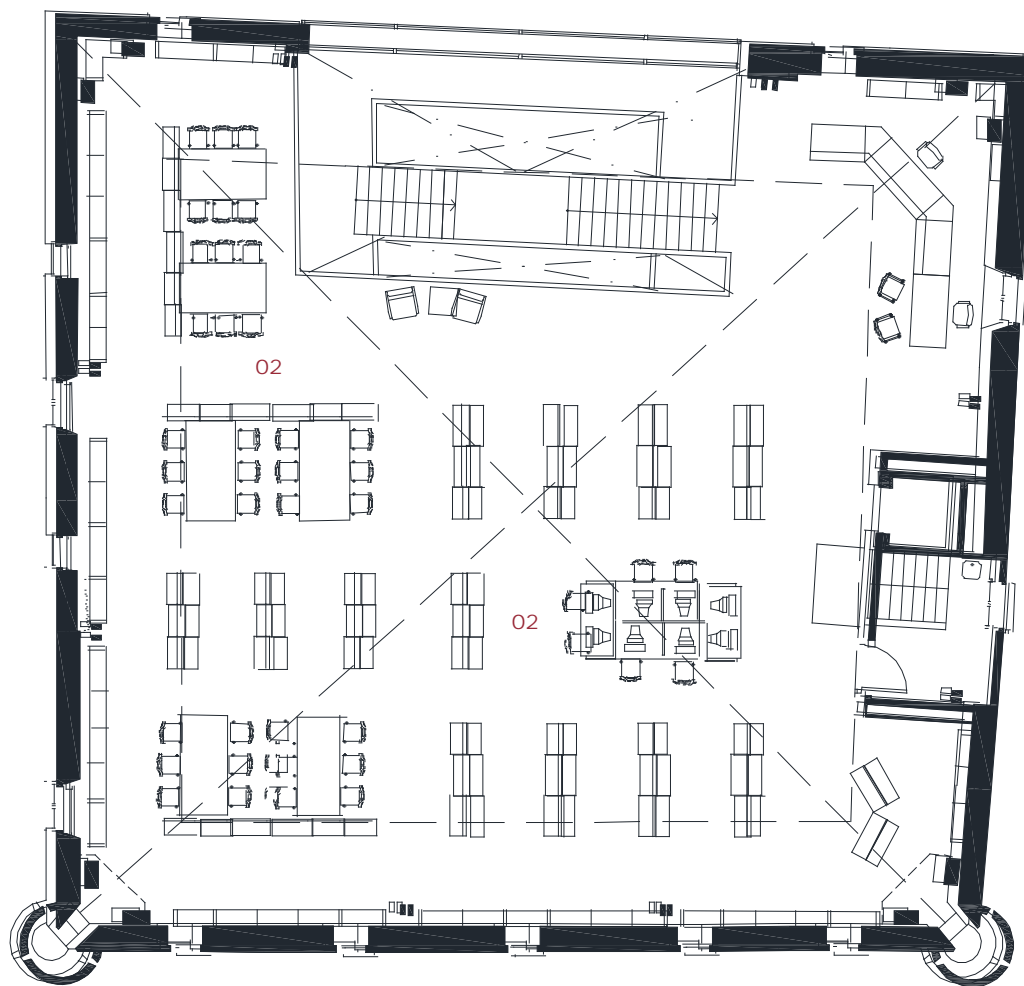

Biblioteca La Cooperativa

Malgrat de Mar

Superfície útil: 947 m²
Superfície construïda: 1.169 m²
Arquitectes: Josep M^a.Romaní.

- 01 Àrea d'accés
- 02 Àrea de fons general
- 03 Àrea de música i imatge
- 04 Àrea de diaris i revistes
- 05 Àrea infantil
- 06 Espai d'activitats
- 07 Espai polivalent
- 08 Espai de suport
- 09 Espai de formació

Planta Accés

- 01 Àrea d'accés
- 02 Àrea de fons general
- 03 Àrea de música i imatge
- 04 Àrea de diaris i revistes
- 05 Àrea infantil
- 06 Espai d'activitats
- 07 Espai polivalent
- 08 Espai de suport
- 09 Espai de formació

Planta Primera

- 01 Àrea d'accés
- 02 Àrea de fons general
- 03 Àrea de música i imatge
- 04 Àrea de diaris i revistes
- 05 Àrea infantil
- 06 Espai d'activitats
- 07 Espai polivalent
- 08 Espai de suport
- 09 Espai de formació