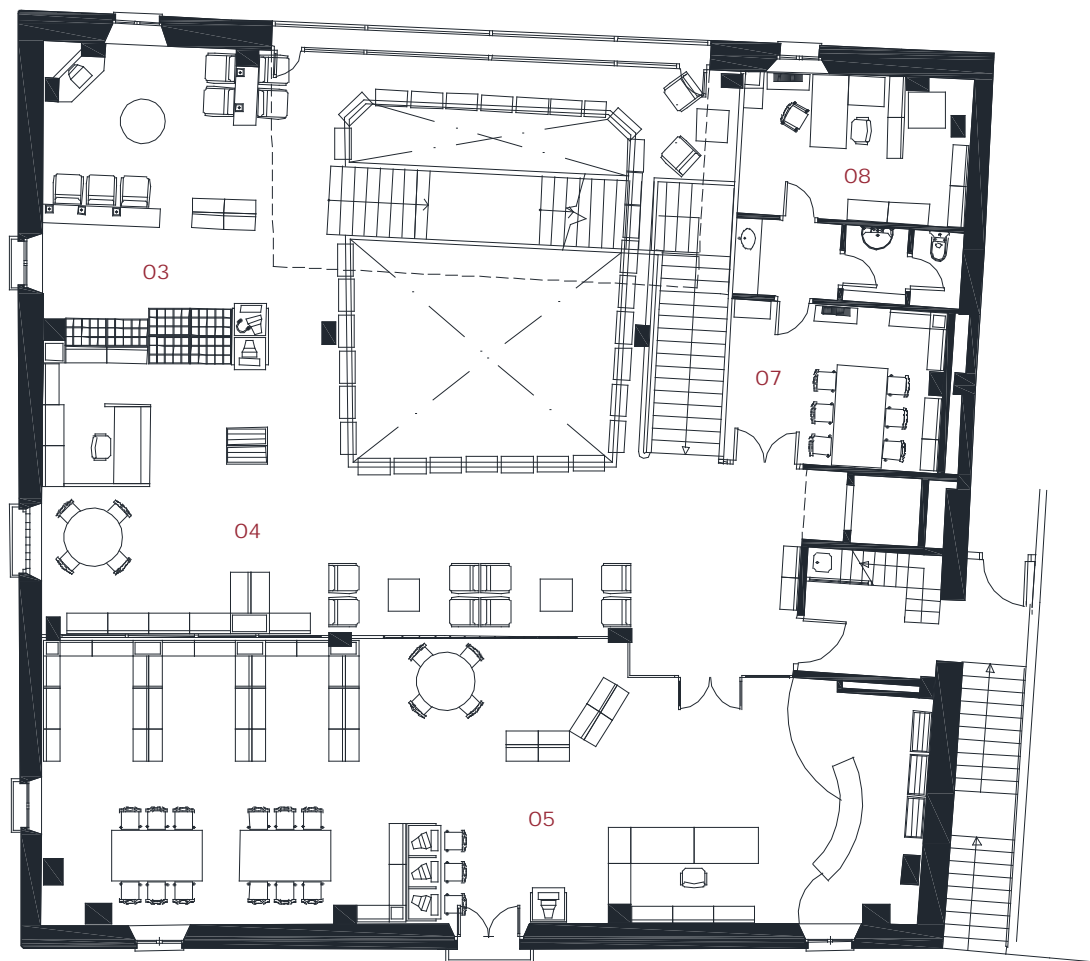

Biblioteca La Cooperativa

Malgrat de Mar

Superfície útil: 947 m²
Superfície construïda: 1.169 m²
Arquitectes: Josep M^a.Romaní.

- 01 Àrea d'accés
- 02 Àrea de fons general
- 03 Àrea de música i imatge
- 04 Àrea de diaris i revistes
- 05 Àrea infantil
- 06 Espai d'activitats
- 07 Espai polivalent
- 08 Espai de suport
- 09 Espai de formació

Planta Accés

- 01 Àrea d'accés
- 02 Àrea de fons general
- 03 Àrea de música i imatge
- 04 Àrea de diaris i revistes
- 05 Àrea infantil
- 06 Espai d'activitats
- 07 Espai polivalent
- 08 Espai de suport
- 09 Espai de formació

Planta Primera

- 01 Àrea d'accés
- 02 Àrea de fons general
- 03 Àrea de música i imatge
- 04 Àrea de diaris i revistes
- 05 Àrea infantil
- 06 Espai d'activitats
- 07 Espai polivalent
- 08 Espai de suport
- 09 Espai de formació