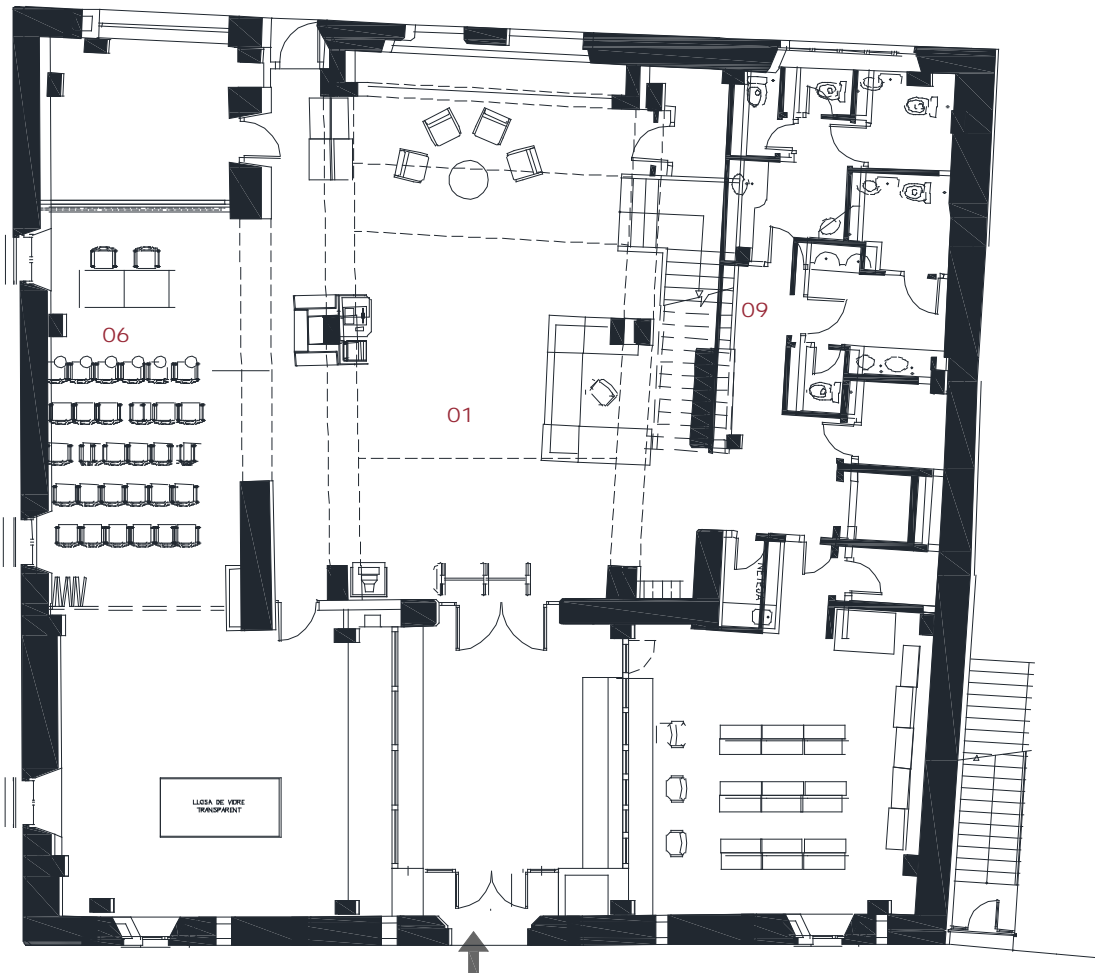

Biblioteca La Cooperativa

Malgrat de Mar

Superfície útil: 947 m²
Superfície construïda: 1.169 m²
Arquitectes: Josep M^a.Romaní.

- 01 Àrea d'accés
- 02 Àrea de fons general
- 03 Àrea de música i imatge
- 04 Àrea de diaris i revistes
- 05 Àrea infantil
- 06 Espai d'activitats
- 07 Espai polivalent
- 08 Espai de suport
- 09 Espai de formació

Planta Accés

- 01 Àrea d'accés
- 02 Àrea de fons general
- 03 Àrea de música i imatge
- 04 Àrea de diaris i revistes
- 05 Àrea infantil
- 06 Espai d'activitats
- 07 Espai polivalent
- 08 Espai de suport
- 09 Espai de formació

Planta Primera

- 01 Àrea d'accés
- 02 Àrea de fons general
- 03 Àrea de música i imatge
- 04 Àrea de diaris i revistes
- 05 Àrea infantil
- 06 Espai d'activitats
- 07 Espai polivalent
- 08 Espai de suport
- 09 Espai de formació