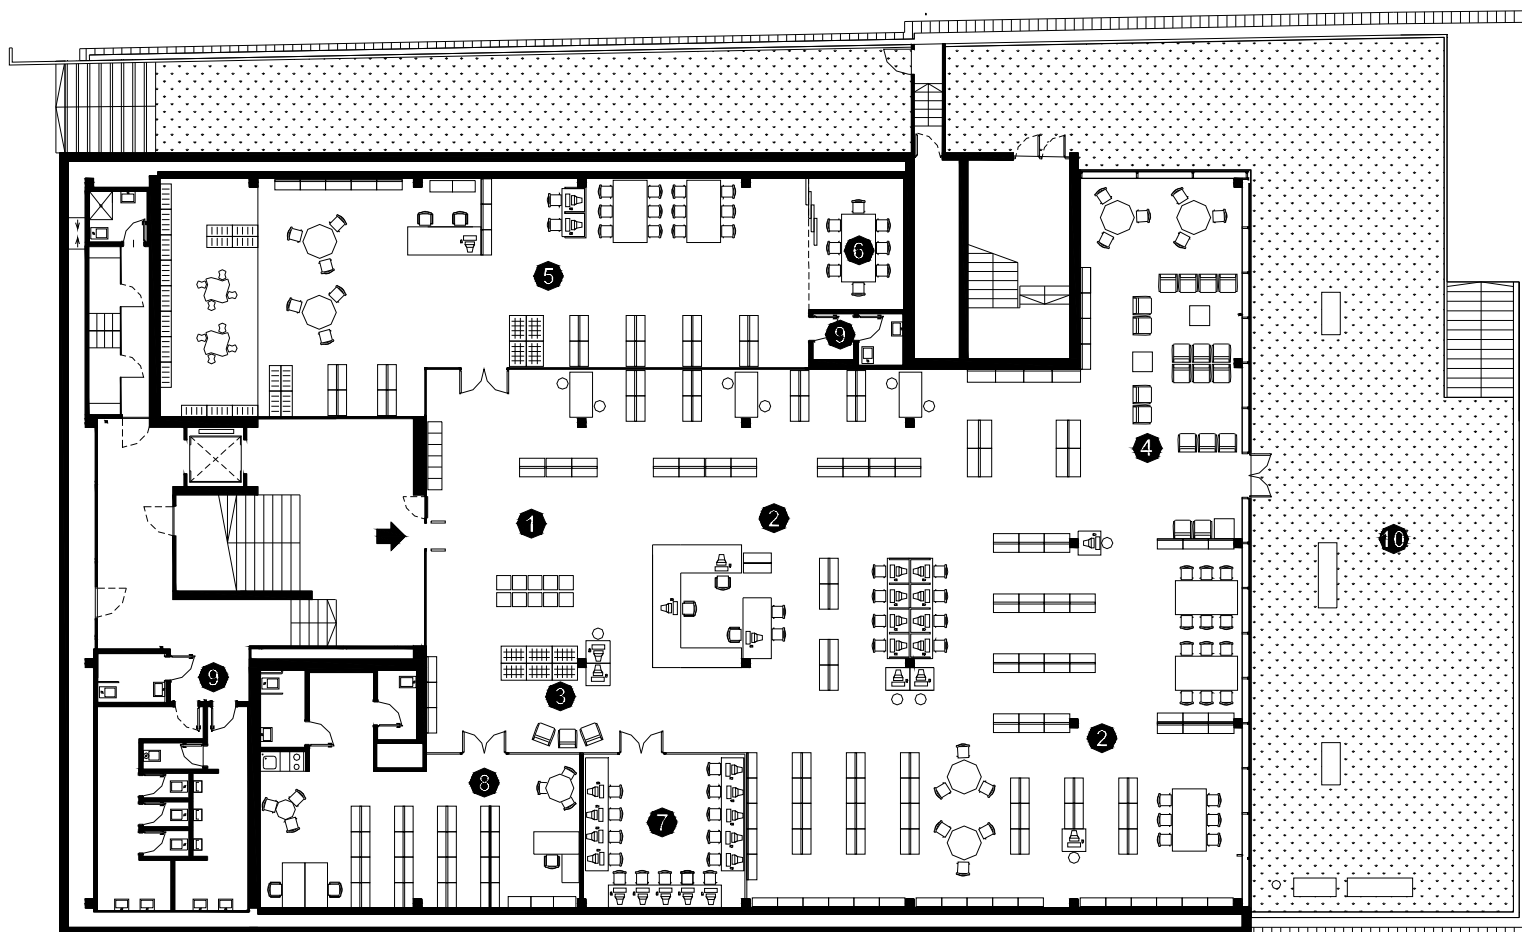

## **BIBLIOTECA PLAÇA D'EUROPA L'HOSPITALET DE LLOBREGAT**

**Superfície Útil:**

962 m<sup>2</sup>

**Superfície Construïda:**

1010 m<sup>2</sup>

**Arquitectes:**

Eduard Calafell

- 1 Àrea d'accés
- 2 Àrea d'informació i fons general
- 3 Àrea de música i imatge
- 4 Àrea de diaris i revistes
- 5 Àrea d'informació i fons infantil
- 6 Espai de suport
- 7 Espai de formació
- 8 Espai de treball intern
- 9 Sanitaris
- 10 Pati