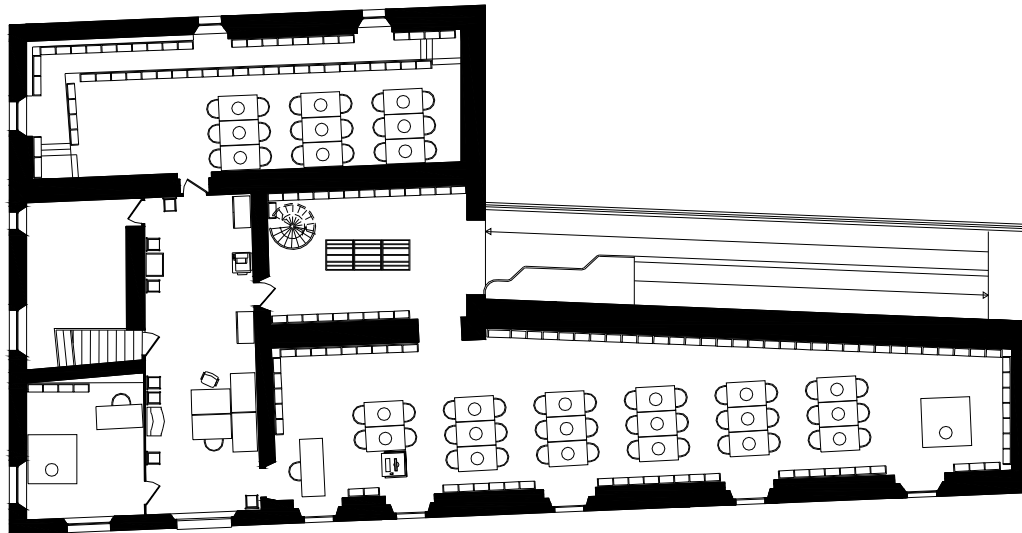

BIBLIOTECA CAN SUMARRO L'HOSPITALET DE LLOBREGAT

Superfície Útil:
900 m²

Superfície Construïda:
1015 m²

PLANTA ACCÉS (Edifici annex)

PLANTA ACCÉS

PLANTA ALTELL

PLANTA SUPERIOR