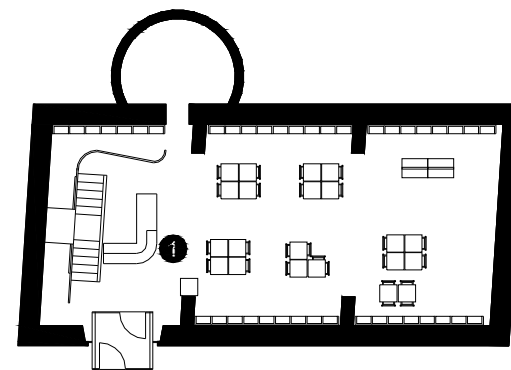

BIBLIOTECA CAN SUMARRO L'HOSPITALET DE LLOBREGAT

Superfície Útil:
900 m²

Superfície Construïda:
1015 m²

PLANTA ACCÉS (Edifici annex)

PLANTA ACCÉS

PLANTA ALTELL

PLANTA SUPERIOR