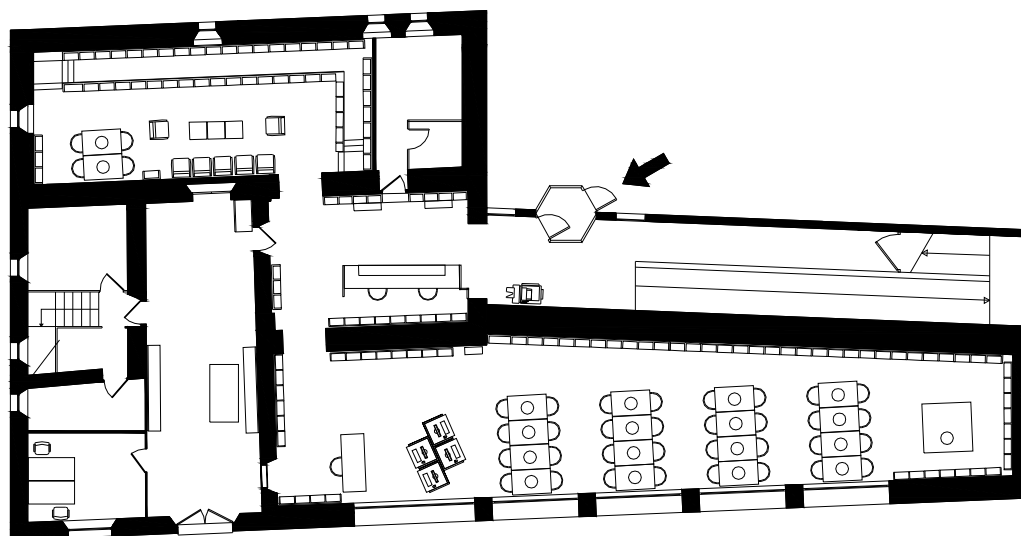

BIBLIOTECA CAN SUMARRO L'HOSPITALET DE LLOBREGAT

Superfície Útil:
900 m²

Superfície Construïda:
1015 m²

PLANTA ACCÉS (Edifici annex)

PLANTA ACCÉS

PLANTA ALTELL

PLANTA SUPERIOR