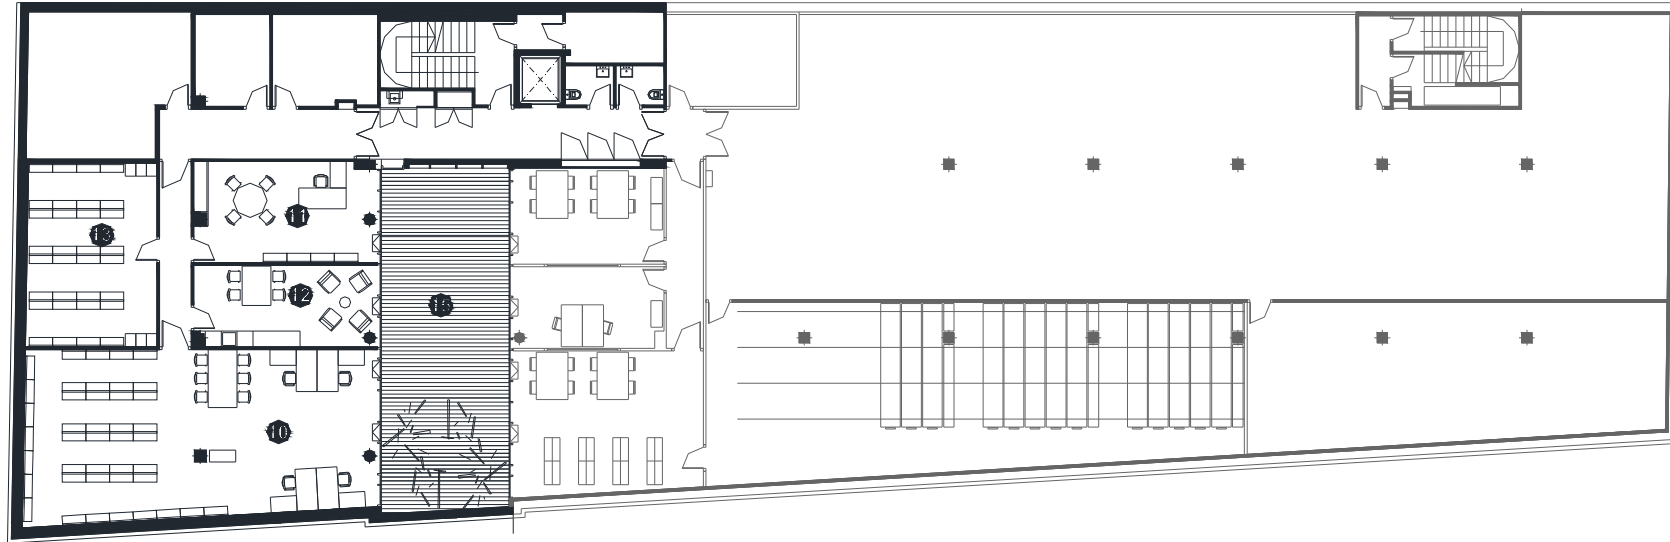

BIBLIOTECA MUNICIPAL L'ATENEU ESPARREGUERA

Superfície Útil:
1.992 m²

Superfície Construïda:
2290 m²

Arquitectes:
Quiñoa i Associados, S.L.

Planta accés

- | | | | |
|---|-----------------------------------|----|------------------------------|
| 1 | Àrea d'accés | 9 | Espai de formació |
| 2 | Àrea d'informació i fons general | 10 | Espai de treball intern |
| 3 | Àrea de música i imatge | 11 | Despatx de direcció |
| 4 | Àrea de diaris i revistes | 12 | Espai de descans de personal |
| 5 | Àrea d'informació i fons infantil | 13 | Magatzem |
| 6 | Espai d'activitats | 14 | Sanitaris |
| 7 | Espai polivalent | 15 | Pati |
| 8 | Espai de suport | | |

Planta -1

- | | | | |
|---|-----------------------------------|----|------------------------------|
| 1 | Àrea d'accés | 9 | Espai de formació |
| 2 | Àrea d'informació i fons general | 10 | Espai de treball intern |
| 3 | Àrea de música i imatge | 11 | Despatx de direcció |
| 4 | Àrea de diaris i revistes | 12 | Espai de descans de personal |
| 5 | Àrea d'informació i fons infantil | 13 | Magatzem |
| 6 | Espai d'activitats | 14 | Sanitaris |
| 7 | Espai polivalent | 15 | Pati |
| 8 | Espai de suport | | |