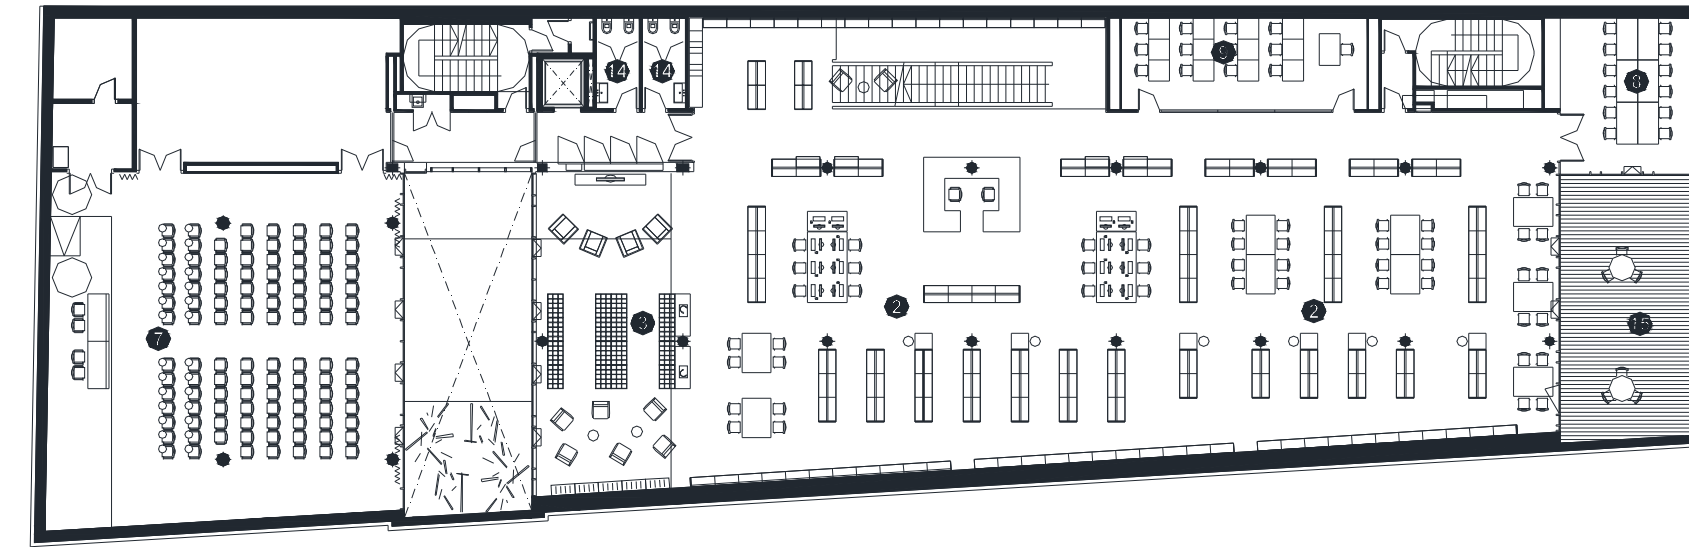

BIBLIOTECA MUNICIPAL L'ATENEU ESPARREGUERA

Superfície Útil:
1.992 m²

Superfície Construïda:
2290 m²

Arquitectes:
Quiñoa i Associados, S.L.

Planta accés

- | | | | |
|---|-----------------------------------|----|------------------------------|
| 1 | Àrea d'accés | 9 | Espai de formació |
| 2 | Àrea d'informació i fons general | 10 | Espai de treball intern |
| 3 | Àrea de música i imatge | 11 | Despatx de direcció |
| 4 | Àrea de diaris i revistes | 12 | Espai de descans de personal |
| 5 | Àrea d'informació i fons infantil | 13 | Magatzem |
| 6 | Espai d'activitats | 14 | Sanitaris |
| 7 | Espai polivalent | 15 | Pati |
| 8 | Espai de suport | | |

Planta -1

- | | | | |
|---|-----------------------------------|----|------------------------------|
| 1 | Àrea d'accés | 9 | Espai de formació |
| 2 | Àrea d'informació i fons general | 10 | Espai de treball intern |
| 3 | Àrea de música i imatge | 11 | Despatx de direcció |
| 4 | Àrea de diaris i revistes | 12 | Espai de descans de personal |
| 5 | Àrea d'informació i fons infantil | 13 | Magatzem |
| 6 | Espai d'activitats | 14 | Sanitaris |
| 7 | Espai polivalent | 15 | Pati |
| 8 | Espai de suport | | |

Planta -2

0 1 5

- | | | | |
|---|-----------------------------------|----|------------------------------|
| 1 | Àrea d'accés | 9 | Espai de formació |
| 2 | Àrea d'informació i fons general | 10 | Espai de treball intern |
| 3 | Àrea de música i imatge | 11 | Despatx de direcció |
| 4 | Àrea de diaris i revistes | 12 | Espai de descans de personal |
| 5 | Àrea d'informació i fons infantil | 13 | Magatzem |
| 6 | Espai d'activitats | 14 | Sanitaris |
| 7 | Espai polivalent | 15 | Pati |
| 8 | Espai de suport | | |