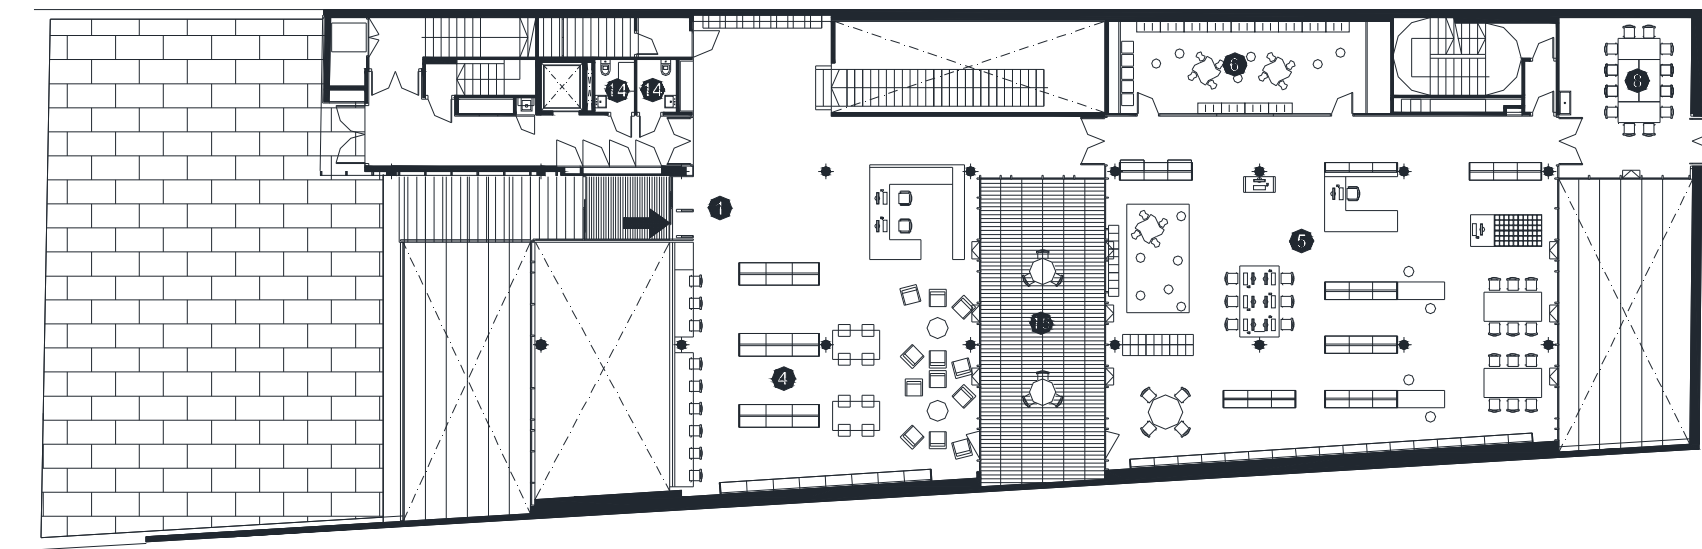

BIBLIOTECA MUNICIPAL L'ATENEU ESPARREGUERA

Superfície Útil:
1.992 m²

Superfície Construïda:
2290 m²

Arquitectes:
Quiñoa i Associados, S.L.

Planta accés

- | | | | |
|---|-----------------------------------|----|------------------------------|
| 1 | Àrea d'accés | 9 | Espai de formació |
| 2 | Àrea d'informació i fons general | 10 | Espai de treball intern |
| 3 | Àrea de música i imatge | 11 | Despatx de direcció |
| 4 | Àrea de diaris i revistes | 12 | Espai de descans de personal |
| 5 | Àrea d'informació i fons infantil | 13 | Magatzem |
| 6 | Espai d'activitats | 14 | Sanitaris |
| 7 | Espai polivalent | 15 | Pati |
| 8 | Espai de suport | | |

Planta -1

- | | | | |
|---|-----------------------------------|----|------------------------------|
| 1 | Àrea d'accés | 9 | Espai de formació |
| 2 | Àrea d'informació i fons general | 10 | Espai de treball intern |
| 3 | Àrea de música i imatge | 11 | Despatx de direcció |
| 4 | Àrea de diaris i revistes | 12 | Espai de descans de personal |
| 5 | Àrea d'informació i fons infantil | 13 | Magatzem |
| 6 | Espai d'activitats | 14 | Sanitaris |
| 7 | Espai polivalent | 15 | Pati |
| 8 | Espai de suport | | |