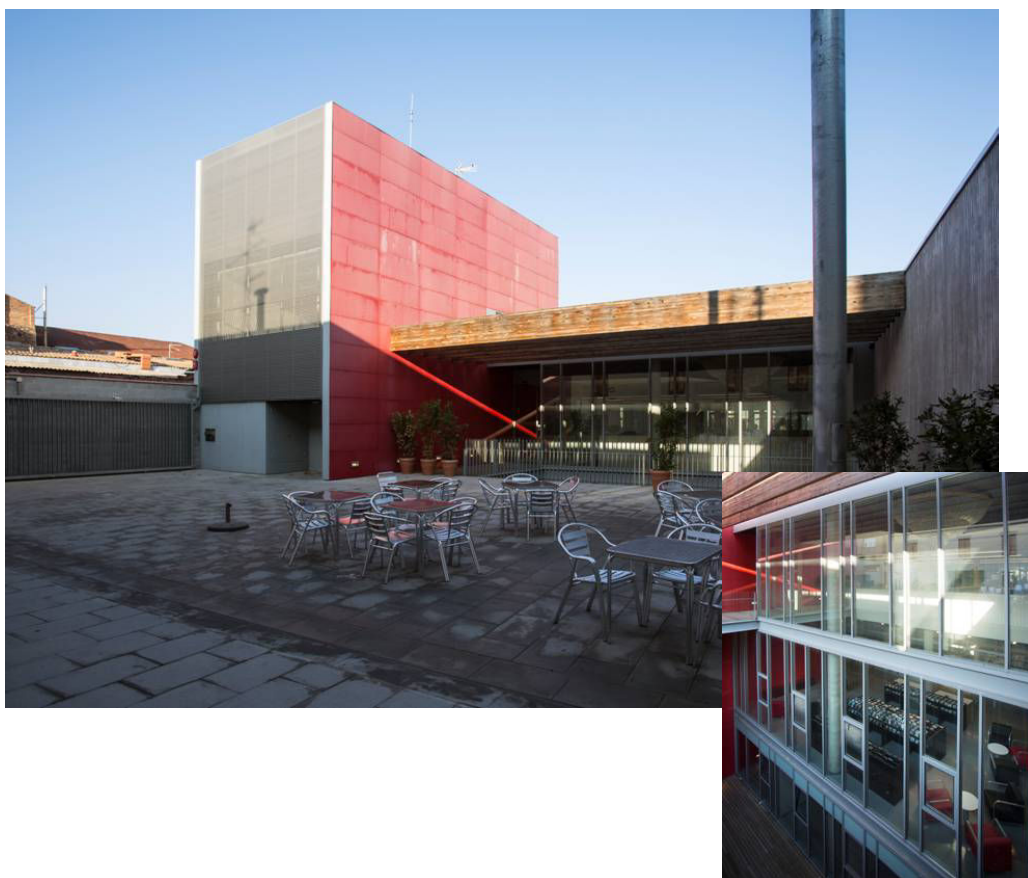

BIBLIOTECA MUNICIPAL L'ATENEU ESPARREGUERA

Superfície Útil:
1.992 m²

Superfície Construïda:
2290 m²

Arquitectes:
Quiñoa i Associados, S.L.

Planta accés

- | | | | |
|---|-----------------------------------|----|------------------------------|
| 1 | Àrea d'accés | 9 | Espai de formació |
| 2 | Àrea d'informació i fons general | 10 | Espai de treball intern |
| 3 | Àrea de música i imatge | 11 | Despatx de direcció |
| 4 | Àrea de diaris i revistes | 12 | Espai de descans de personal |
| 5 | Àrea d'informació i fons infantil | 13 | Magatzem |
| 6 | Espai d'activitats | 14 | Sanitaris |
| 7 | Espai polivalent | 15 | Pati |
| 8 | Espai de suport | | |