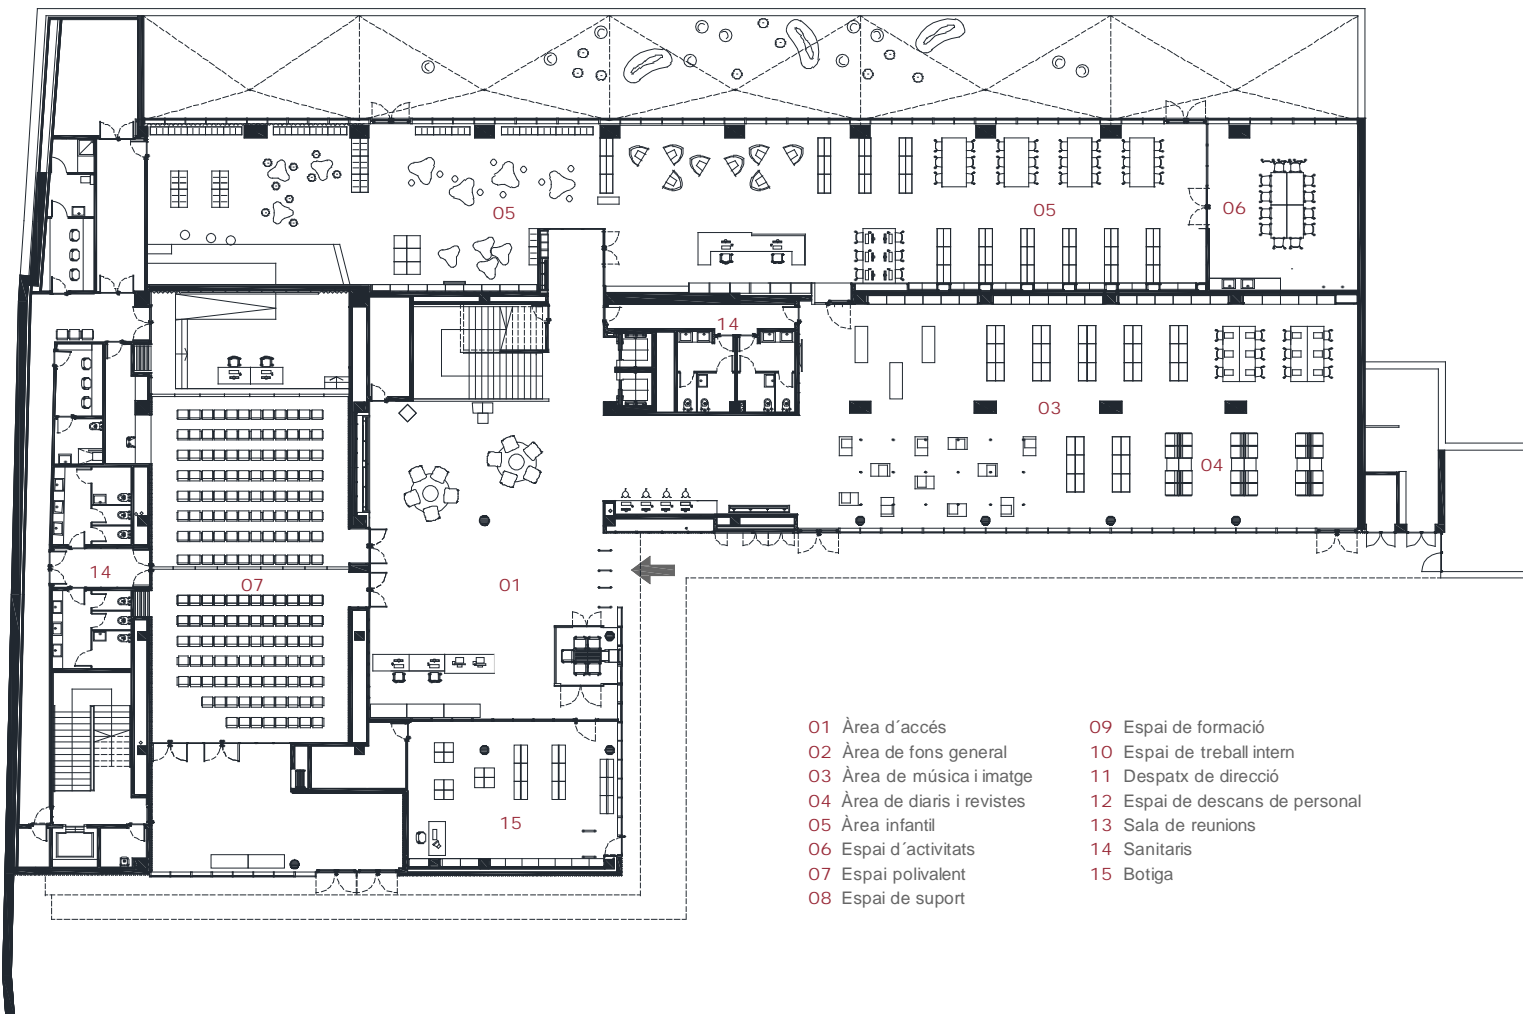

Biblioteca Ramon Fernández Jurado Castelldefels

Superfície útil: 4.021 m²
Superfície construïda: 4.452 m²
Arquitectes: Josep Muxart

Planta accés

0 1 5

- 01 Àrea d'accés
- 02 Àrea de fons general
- 03 Àrea de música i imatge
- 04 Àrea de diaris i revistes
- 05 Àrea infantil
- 06 Espai d'activitats
- 07 Espai polivalent
- 08 Espai de suport
- 09 Espai de formació
- 10 Espai de treball intern
- 11 Despatx de direcció
- 12 Espai de descans de personal
- 13 Sala de reunions
- 14 Sanitaris
- 15 Botiga

Planta primera

- | | |
|------------------------------|---------------------------------|
| 01 Àrea d'accés | 09 Espai de formació |
| 02 Àrea de fons general | 10 Espai de treball intern |
| 03 Àrea de música i imatge | 11 Despatx de direcció |
| 04 Àrea de diaris i revistes | 12 Espai de descans de personal |
| 05 Àrea infantil | 13 Sala de reunions |
| 06 Espai d'activitats | 14 Sanitaris |
| 07 Espai polivalent | 15 Botiga |
| 08 Espai de suport | |

Planta segona

0 1 5