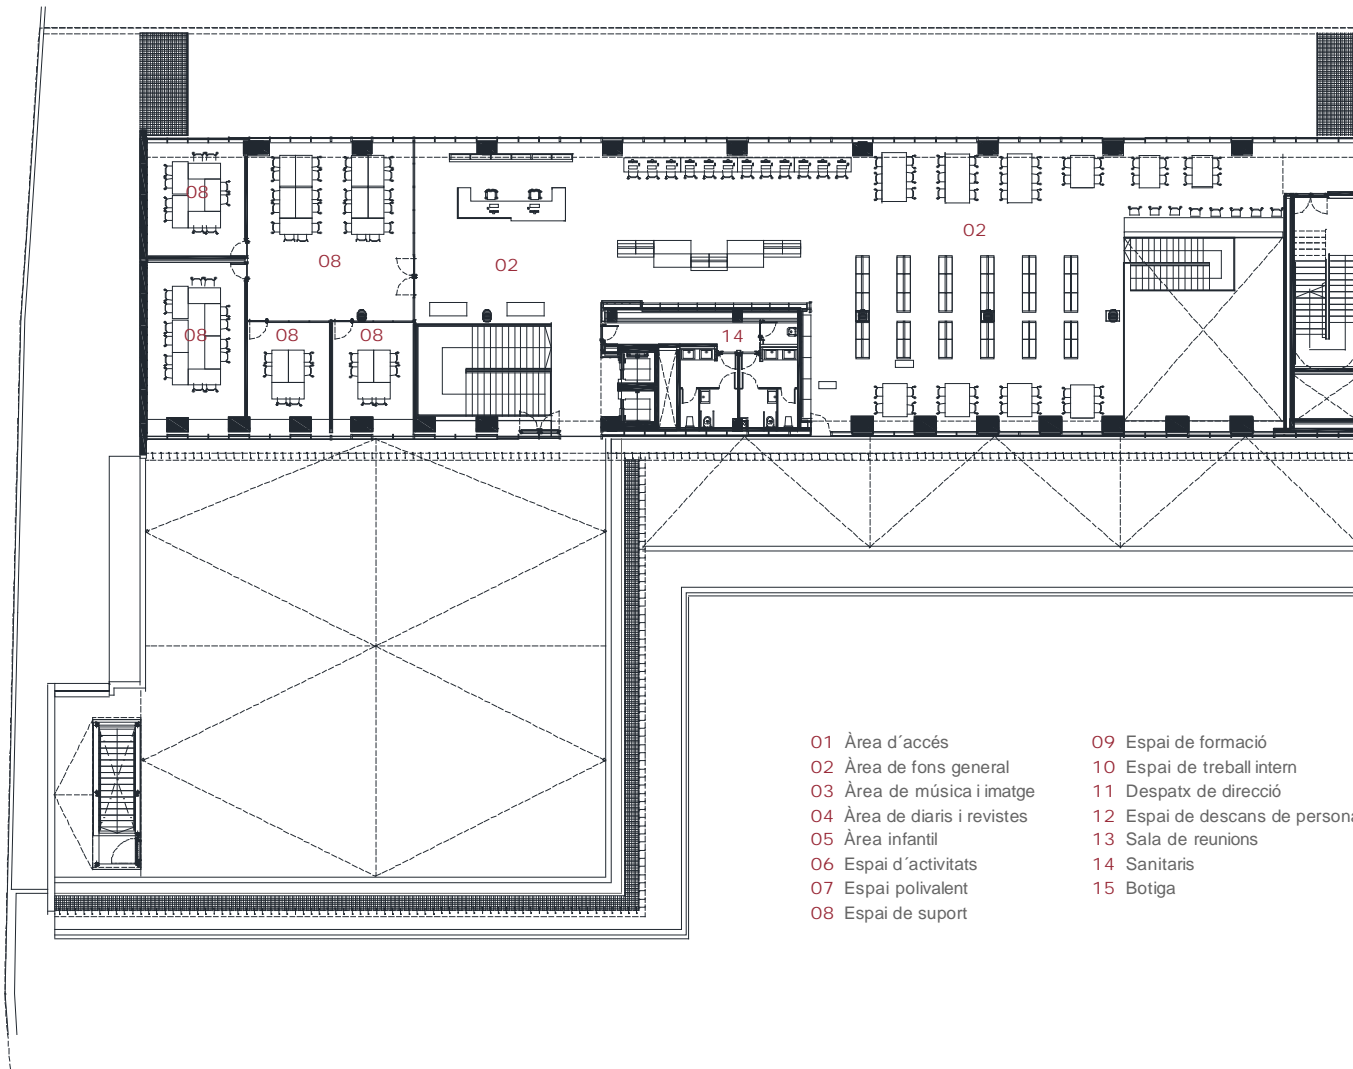

Biblioteca Ramon Fernández Jurado Castelldefels

Superfície útil: 4.021 m²
Superfície construïda: 4.452 m²
Arquitectes: Josep Muxart

Planta accés

0 1 5

- 01 Àrea d'accés
- 02 Àrea de fons general
- 03 Àrea de música i imatge
- 04 Àrea de diaris i revistes
- 05 Àrea infantil
- 06 Espai d'activitats
- 07 Espai polivalent
- 08 Espai de suport
- 09 Espai de formació
- 10 Espai de treball intern
- 11 Despatx de direcció
- 12 Espai de descans de personal
- 13 Sala de reunions
- 14 Sanitaris
- 15 Botiga

Planta primera

- | | |
|------------------------------|---------------------------------|
| 01 Àrea d'accés | 09 Espai de formació |
| 02 Àrea de fons general | 10 Espai de treball intern |
| 03 Àrea de música i imatge | 11 Despatx de direcció |
| 04 Àrea de diaris i revistes | 12 Espai de descans de personal |
| 05 Àrea infantil | 13 Sala de reunions |
| 06 Espai d'activitats | 14 Sanitaris |
| 07 Espai polivalent | 15 Botiga |
| 08 Espai de suport | |

Planta segona

0 1 5