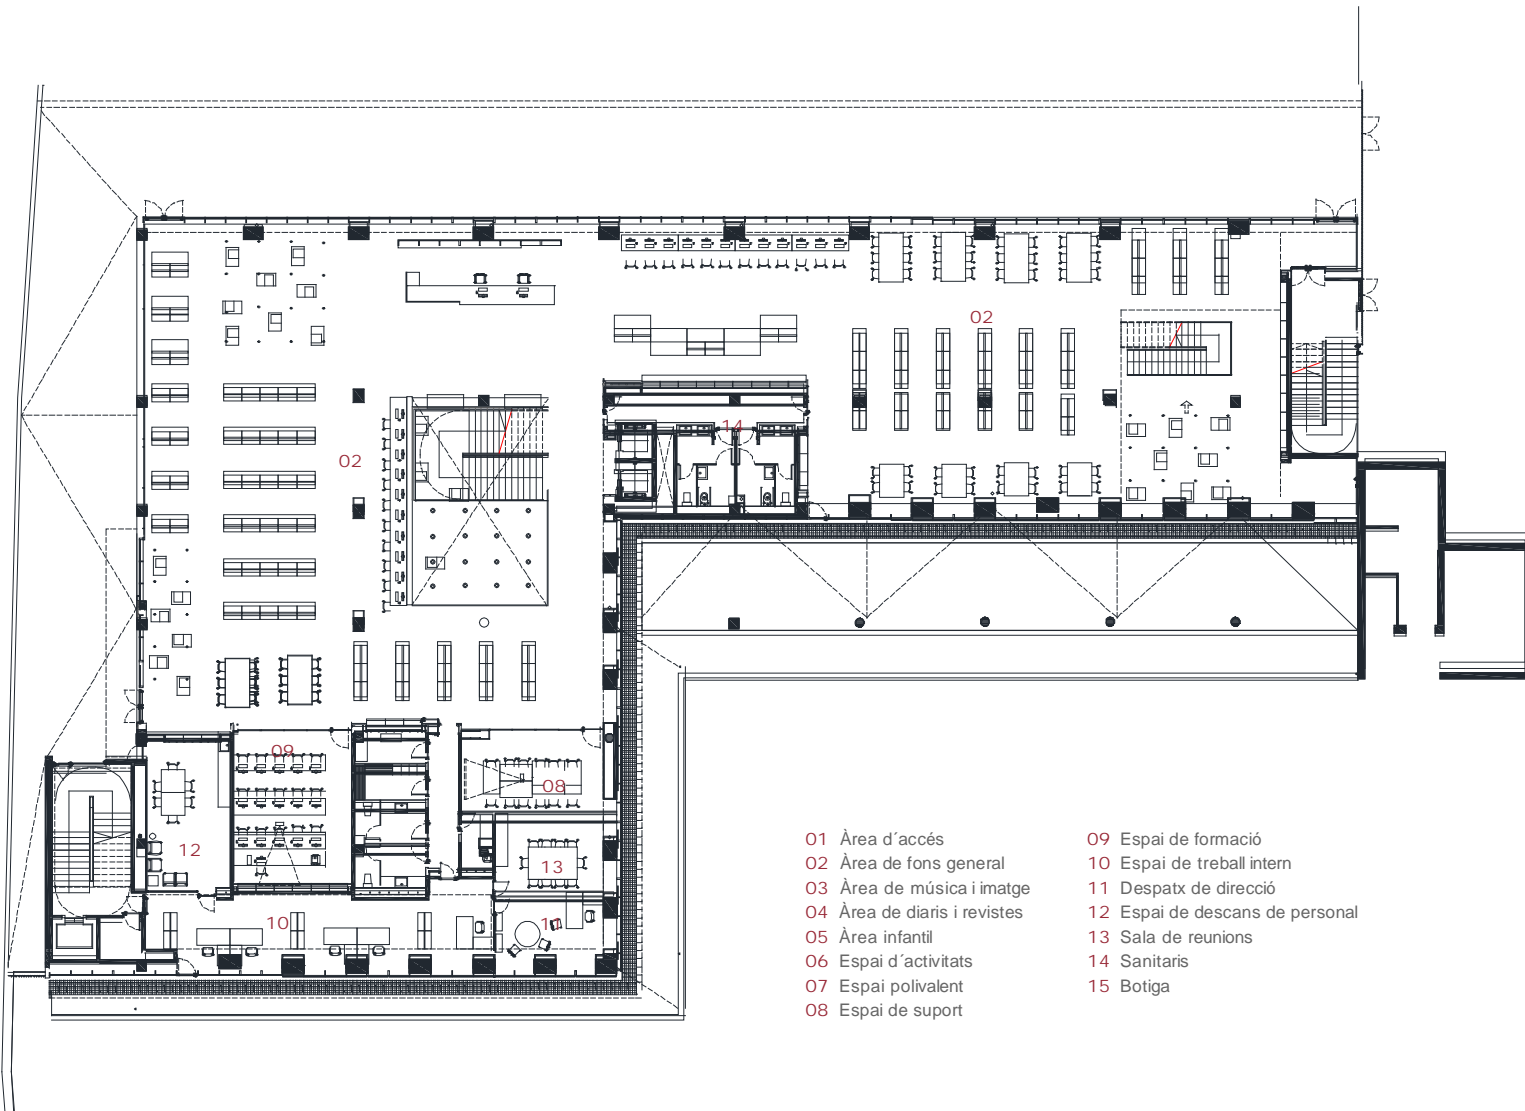

Biblioteca Ramon Fernández Jurado Castelldefels

Superfície útil: 4.021 m²
Superfície construïda: 4.452 m²
Arquitectes: Josep Muxart

Planta accés

0 1 5

- 01 Àrea d'accés
- 02 Àrea de fons general
- 03 Àrea de música i imatge
- 04 Àrea de diaris i revistes
- 05 Àrea infantil
- 06 Espai d'activitats
- 07 Espai polivalent
- 08 Espai de suport
- 09 Espai de formació
- 10 Espai de treball intern
- 11 Despatx de direcció
- 12 Espai de descans de personal
- 13 Sala de reunions
- 14 Sanitaris
- 15 Botiga

Planta primera

- | | |
|------------------------------|---------------------------------|
| 01 Àrea d'accés | 09 Espai de formació |
| 02 Àrea de fons general | 10 Espai de treball intern |
| 03 Àrea de música i imatge | 11 Despatx de direcció |
| 04 Àrea de diaris i revistes | 12 Espai de descans de personal |
| 05 Àrea infantil | 13 Sala de reunions |
| 06 Espai d'activitats | 14 Sanitaris |
| 07 Espai polivalent | 15 Botiga |
| 08 Espai de suport | |

Planta segona

0 1 5