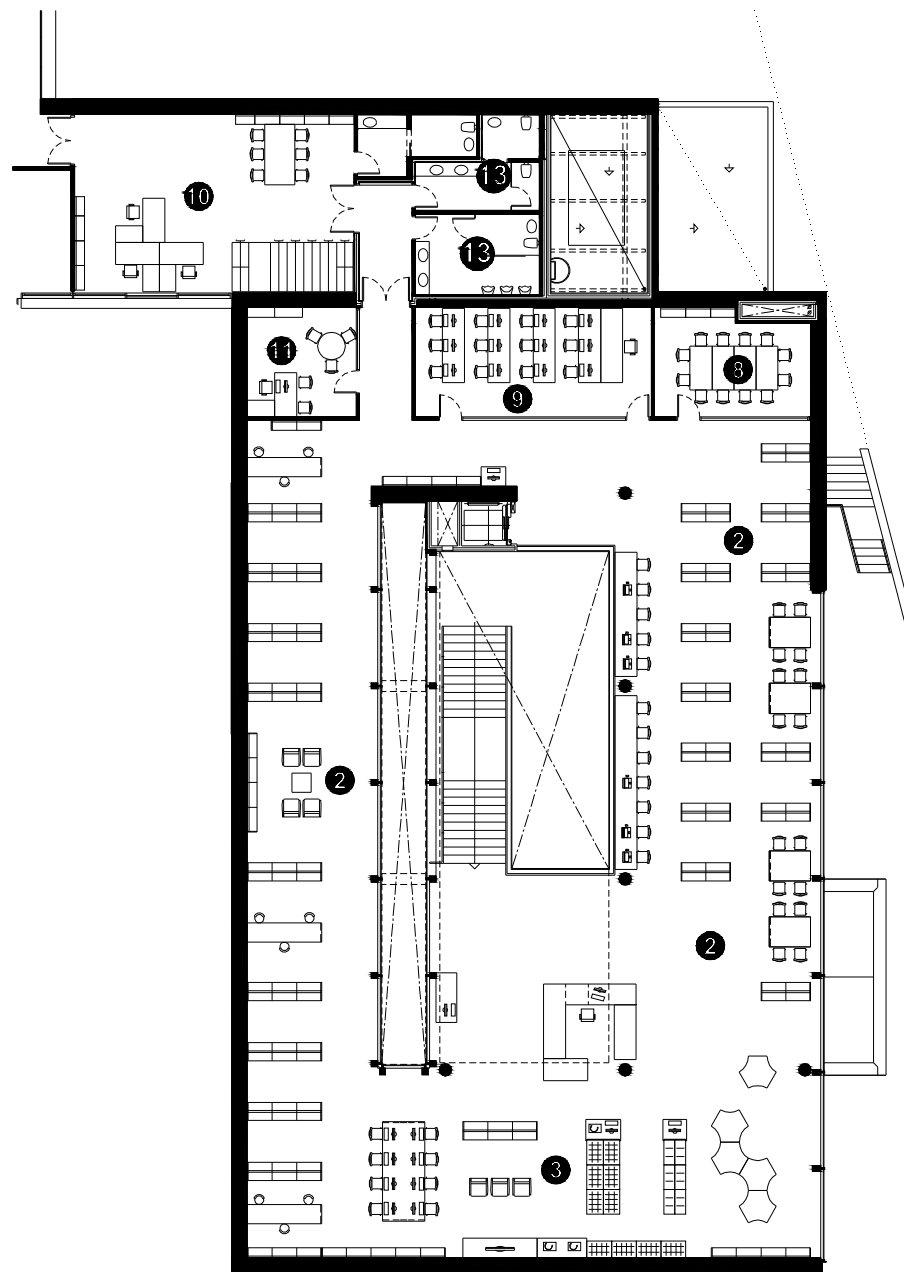

BIBLIOTECA JOSEP MATEU I MIRÓ

CASTELLBISBAL

- **Superfície Útil:**

1.362 m²

Superfície Construïda:

1.557 m²

Arquitectes:

Manel Parés i Juan A. Manciñeiras

- 1 Àrea d'accés
- 2 Àrea d'informació i fons general
- 3 Àrea de música i imatge
- 4 Àrea de diaris i revistes
- 5 Àrea d'informació i fons infantil
- 6 Espai d'activitats
- 7 Espai polivalent
- 8 Espai de suport
- 9 Espai de formació
- 10 Espai de treball intern
- 11 Despatx de direcció
- 12 Sala d'estudi
- 13 Sanitaris

0 1 5

PLANTA ACCÉS

- 1 Àrea d'accés
- 2 Àrea d'informació i fons general
- 3 Àrea de música i imatge
- 4 Àrea de diaris i revistes
- 5 Àrea d'informació i fons infantil
- 6 Espai d'activitats
- 7 Espai polivalent
- 8 Espai de suport
- 9 Espai de formació
- 10 Espai de treball intern
- 11 Despatx de direcció
- 12 Sala d'estudi
- 13 Sanitaris