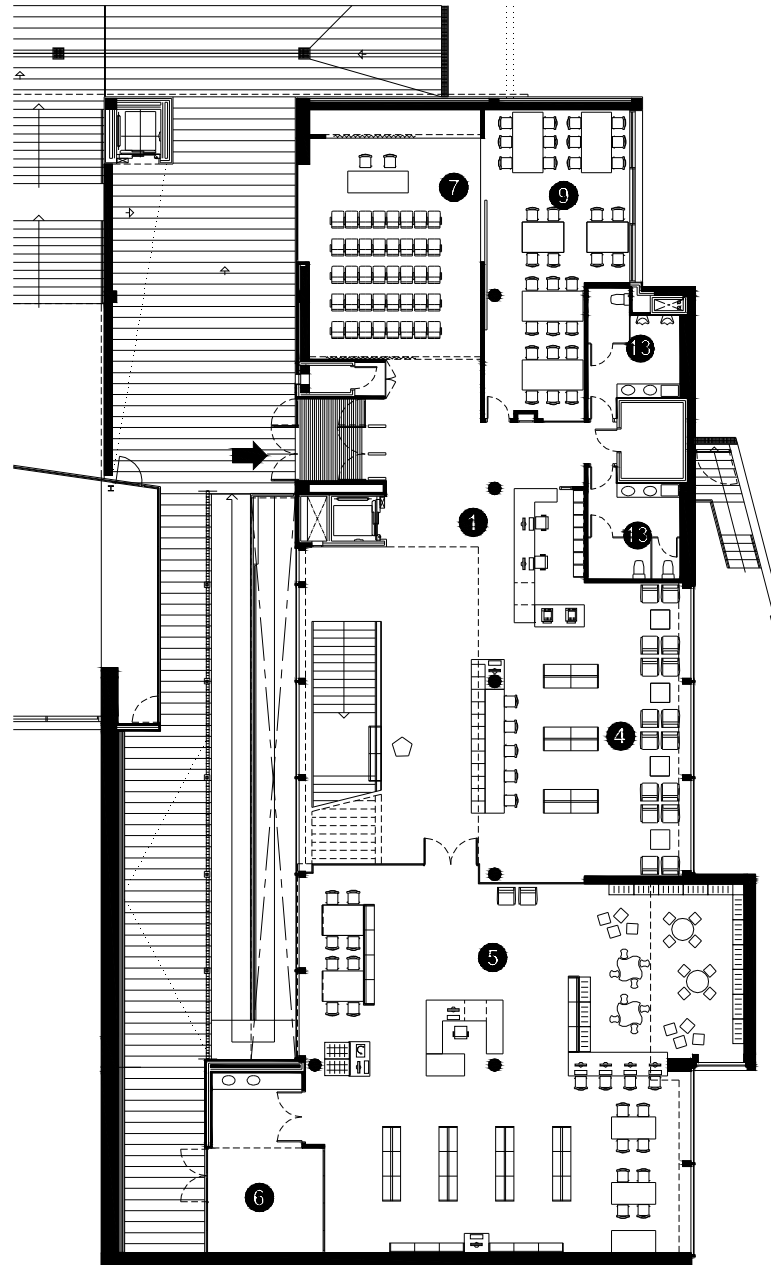

BIBLIOTECA JOSEP MATEU I MIRÓ

CASTELLBISBAL

- **Superfície Útil:**

1.362 m²

Superfície Construïda:

1.557 m²

Arquitectes:

Manel Parés i Juan A. Manciñeiras

- 1 Àrea d'accés
- 2 Àrea d'informació i fons general
- 3 Àrea de música i imatge
- 4 Àrea de diaris i revistes
- 5 Àrea d'informació i fons infantil
- 6 Espai d'activitats
- 7 Espai polivalent
- 8 Espai de suport
- 9 Espai de formació
- 10 Espai de treball intern
- 11 Despatx de direcció
- 12 Sala d'estudi
- 13 Sanitaris

0 1 5

PLANTA ACCÉS

- 1 Àrea d'accés
- 2 Àrea d'informació i fons general
- 3 Àrea de música i imatge
- 4 Àrea de diaris i revistes
- 5 Àrea d'informació i fons infantil
- 6 Espai d'activitats
- 7 Espai polivalent
- 8 Espai de suport
- 9 Espai de formació
- 10 Espai de treball intern
- 11 Despatx de direcció
- 12 Sala d'estudi
- 13 Sanitaris