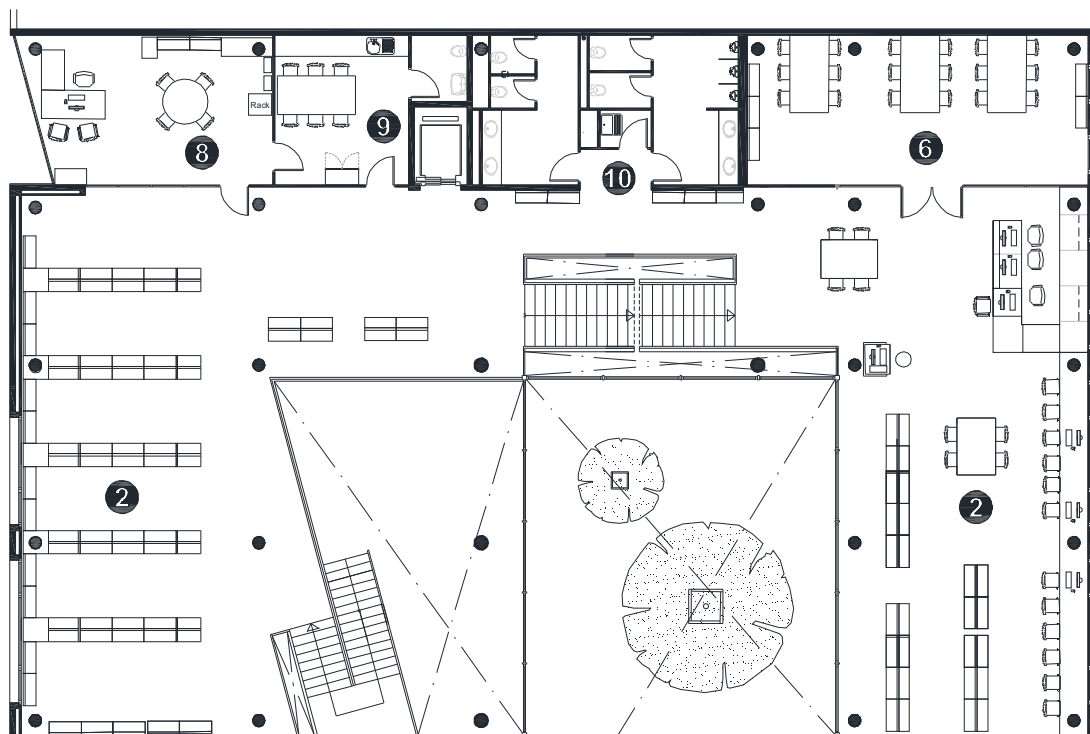

**Diputació
Barcelona**

*Xarxa de Biblioteques
Municipals*

BIBLIOTECA FREDERICA MONTSENY

CANOVELLES

Superfície Útil:
1.417 m²

Superfície Construïda:
1.600 m²

Arquitectes:
Xavier Serarols

- 1 Àrea d'accés
- 2 Àrea d'informació i fons general
- 3 Àrea de música i imatge
- 4 Àrea de diaris i revistes
- 5 Àrea d'informació i fons infantil
- 6 Espai de suport
- 7 Espai de treball intern
- 8 Despatx de direcció
- 9 Espai de descans de personal
- 10 Sanitaris
- 11 Dependències municipals
- 12 Pati
- 13 Terrassa

Planta Accés

Planta Primera

- ① Àrea d'accés
- ② Àrea d'informació i fons general
- ③ Àrea de música i imatge
- ④ Àrea de diaris i revistes
- ⑤ Àrea d'informació i fons infantil
- ⑥ Espai de suport
- ⑦ Espai de treball intern
- ⑧ Despatx de direcció
- ⑨ Espai de descans de personal
- ⑩ Sanitaris
- ⑪ Dependències municipals
- ⑫ Pati
- ⑬ Terrassa

- ① Àrea d'accés
- ② Àrea d'informació i fons general
- ③ Àrea de música i imatge
- ④ Àrea de diaris i revistes
- ⑤ Àrea d'informació i fons infantil
- ⑥ Espai de suport
- ⑦ Espai de treball intern
- ⑧ Despatx de direcció
- ⑨ Espai de descans de personal
- ⑩ Sanitaris
- ⑪ Dependències municipals
- ⑫ Pati
- ⑬ Terrassa