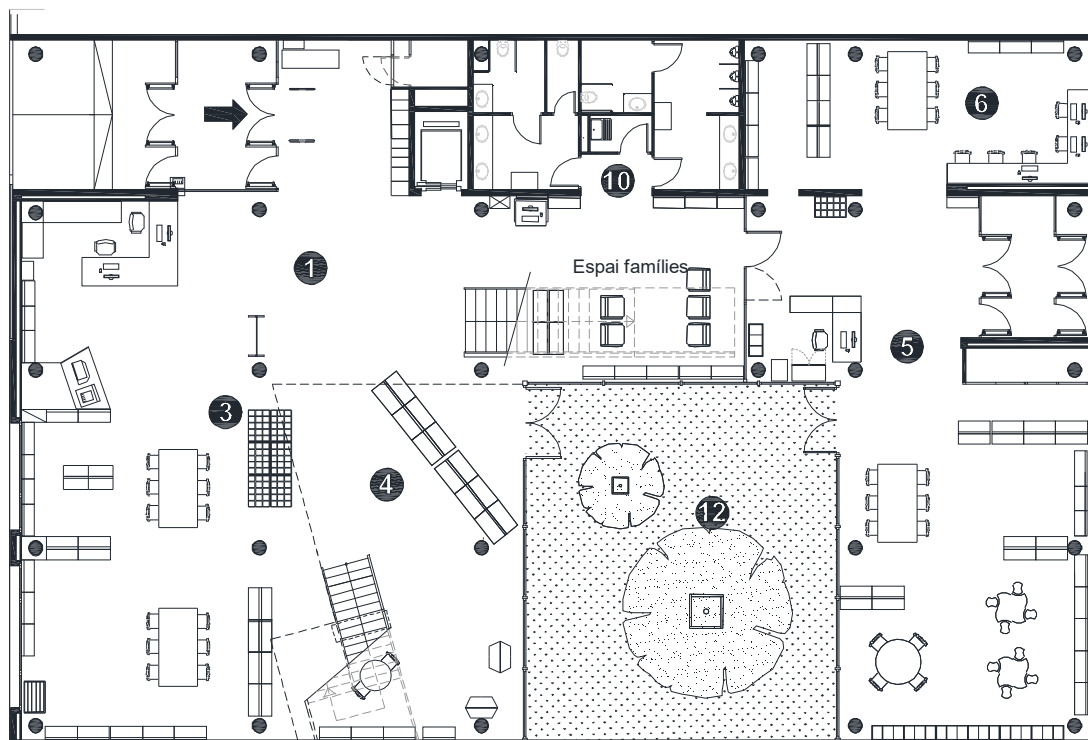

**Diputació
Barcelona**

*Xarxa de Biblioteques
Municipals*

BIBLIOTECA FREDERICA MONTSENY

CANOVELLES

Superfície Útil:
1.417 m²

Superfície Construïda:
1.600 m²

Arquitectes:
Xavier Serarols

- 1 Àrea d'accés
- 2 Àrea d'informació i fons general
- 3 Àrea de música i imatge
- 4 Àrea de diaris i revistes
- 5 Àrea d'informació i fons infantil
- 6 Espai de suport
- 7 Espai de treball intern
- 8 Despatx de direcció
- 9 Espai de descans de personal
- 10 Sanitaris
- 11 Dependències municipals
- 12 Pati
- 13 Terrassa

Planta Accés

Planta Primera

- ① Àrea d'accés
- ② Àrea d'informació i fons general
- ③ Àrea de música i imatge
- ④ Àrea de diaris i revistes
- ⑤ Àrea d'informació i fons infantil
- ⑥ Espai de suport
- ⑦ Espai de treball intern
- ⑧ Despatx de direcció
- ⑨ Espai de descans de personal
- ⑩ Sanitaris
- ⑪ Dependències municipals
- ⑫ Pati
- ⑬ Terrassa

- ① Àrea d'accés
- ② Àrea d'informació i fons general
- ③ Àrea de música i imatge
- ④ Àrea de diaris i revistes
- ⑤ Àrea d'informació i fons infantil
- ⑥ Espai de suport
- ⑦ Espai de treball intern
- ⑧ Despatx de direcció
- ⑨ Espai de descans de personal
- ⑩ Sanitaris
- ⑪ Dependències municipals
- ⑫ Pati
- ⑬ Terrassa