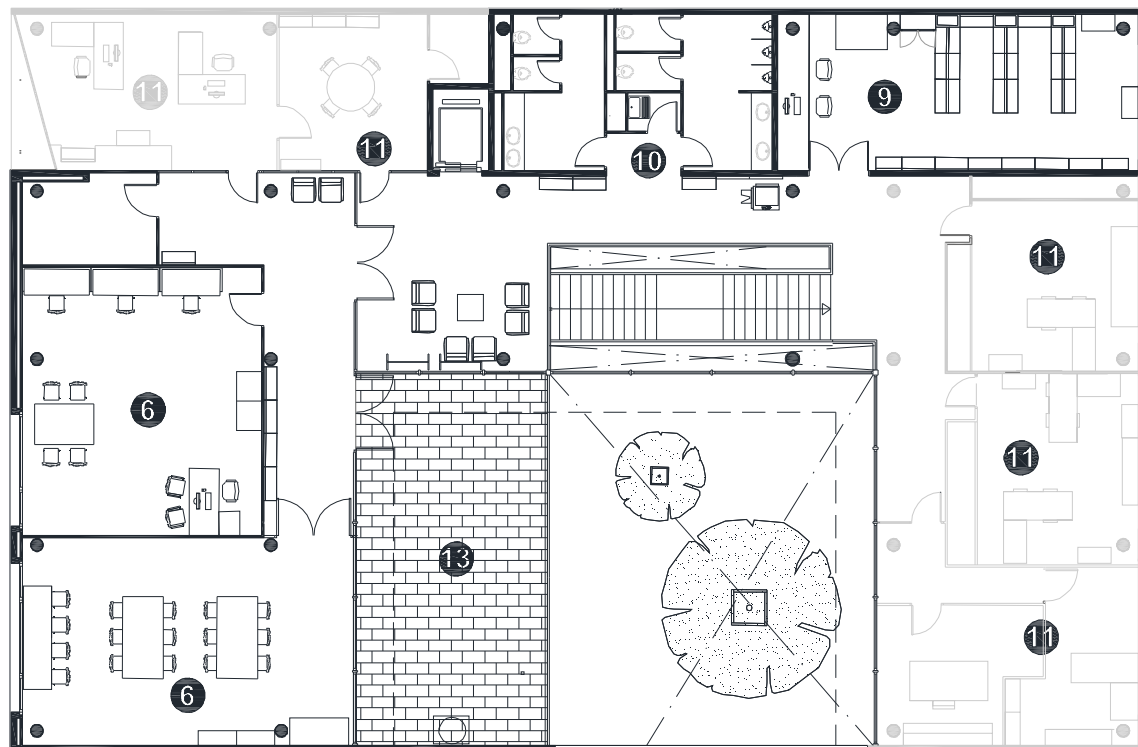

**Diputació
Barcelona**

*Xarxa de Biblioteques
Municipals*

BIBLIOTECA FREDERICA MONTSENY

CANOVELLES

Superfície Útil:
1.417 m²

Superfície Construïda:
1.600 m²

Arquitectes:
Xavier Serarols

- 1 Àrea d'accés
- 2 Àrea d'informació i fons general
- 3 Àrea de música i imatge
- 4 Àrea de diaris i revistes
- 5 Àrea d'informació i fons infantil
- 6 Espai de suport
- 7 Espai de treball intern
- 8 Despatx de direcció
- 9 Espai de descans de personal
- 10 Sanitaris
- 11 Dependències municipals
- 12 Pati
- 13 Terrassa

Planta Accés

Planta Primera

- ① Àrea d'accés
- ② Àrea d'informació i fons general
- ③ Àrea de música i imatge
- ④ Àrea de diaris i revistes
- ⑤ Àrea d'informació i fons infantil
- ⑥ Espai de suport
- ⑦ Espai de treball intern
- ⑧ Despatx de direcció
- ⑨ Espai de descans de personal
- ⑩ Sanitaris
- ⑪ Dependències municipals
- ⑫ Pati
- ⑬ Terrassa

- ① Àrea d'accés
- ② Àrea d'informació i fons general
- ③ Àrea de música i imatge
- ④ Àrea de diaris i revistes
- ⑤ Àrea d'informació i fons infantil
- ⑥ Espai de suport
- ⑦ Espai de treball intern
- ⑧ Despatx de direcció
- ⑨ Espai de descans de personal
- ⑩ Sanitaris
- ⑪ Dependències municipals
- ⑫ Pati
- ⑬ Terrassa