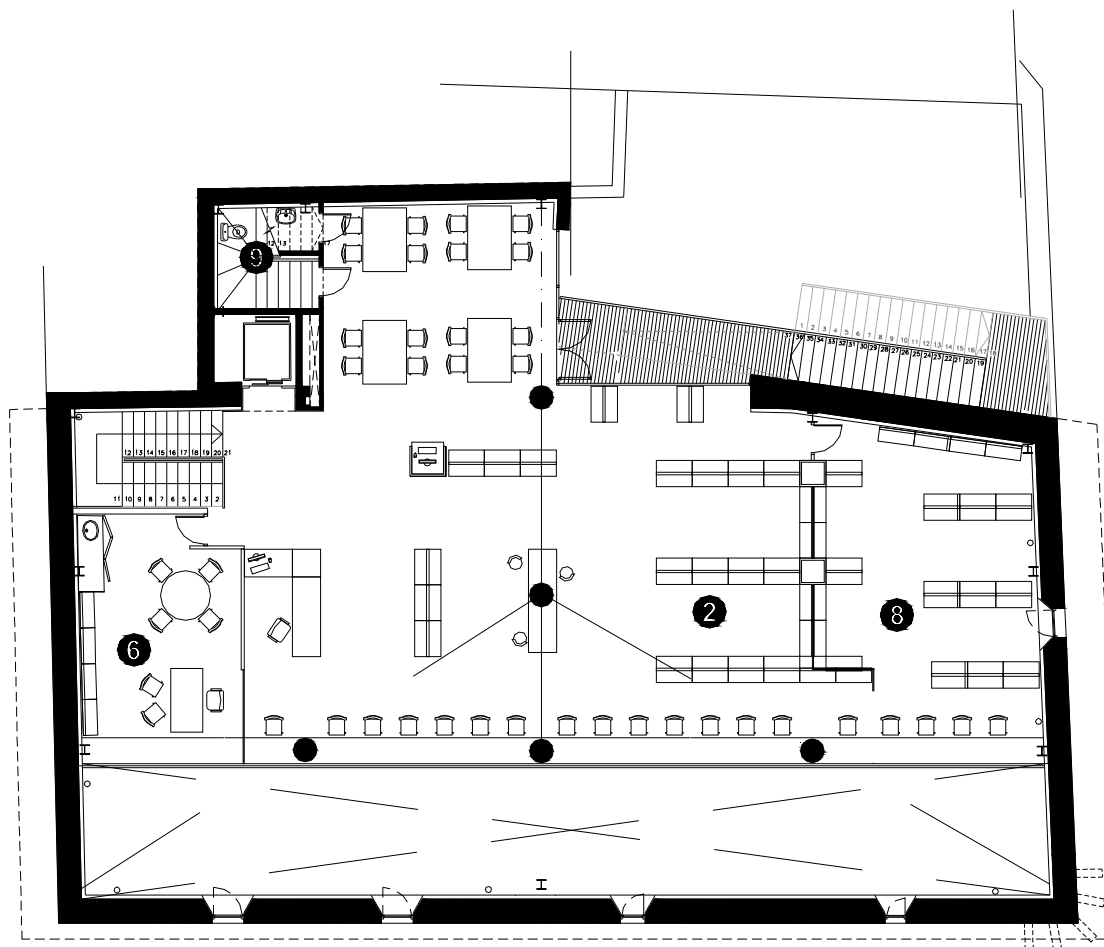

# **BIBLIOTECA CAN SALVADOR DE LA PLAÇA CALELLA**

**Superfície Útil:**  
909 m<sup>2</sup>

**Superfície Construïda:**  
1.096 m<sup>2</sup>

**Arquitectes:**  
Jordi Casadevall

Planta Accés

- 1 Àrea d'accés
- 2 Àrea d'informació i fons general
- 3 Àrea de música i imatge
- 4 Àrea de diaris i revistes
- 5 Àrea d'informació i fons infantil
- 6 Espai de treball intern i descans de personal
- 7 Pati
- 8 Magatzem
- 9 Sanitaris

- 1 Àrea d'accés
- 2 Àrea d'informació i fons general
- 3 Àrea de música i imatge
- 4 Àrea de diaris i revistes
- 5 Àrea d'informació i fons infantil
- 6 Espai de treball intern i descans de personal
- 7 Pati
- 8 Magatzem
- 9 Sanitaris

Planta Primera

- 1 Àrea d'accés
- 2 Àrea d'informació i fons general
- 3 Àrea de música i imatge
- 4 Àrea de diaris i revistes
- 5 Àrea d'informació i fons infantil
- 6 Espai de treball intern i descans de personal
- 7 Pati
- 8 Magatzem
- 9 Sanitaris

Planta Segona