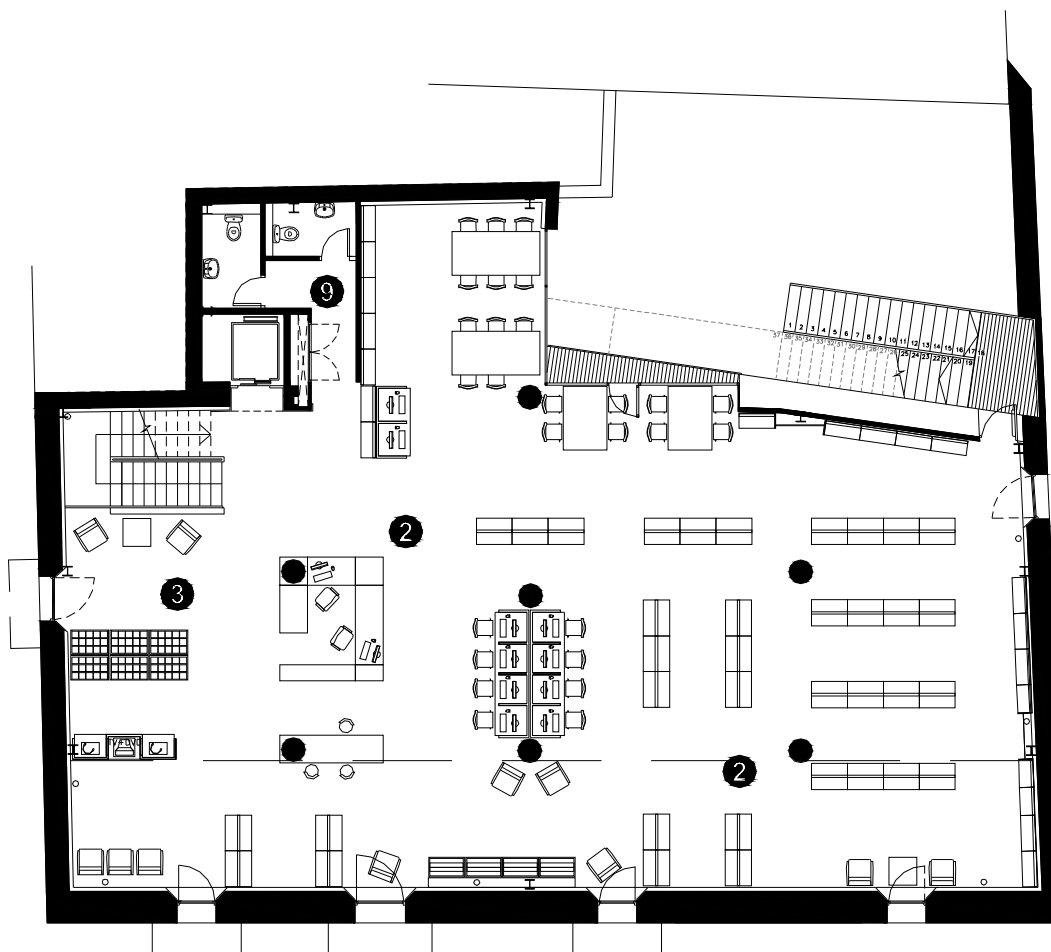

# **BIBLIOTECA CAN SALVADOR DE LA PLAÇA CALELLA**

**Superfície Útil:**  
909 m<sup>2</sup>

**Superfície Construïda:**  
1.096 m<sup>2</sup>

**Arquitectes:**  
Jordi Casadevall

Planta Accés

- 1 Àrea d'accés
- 2 Àrea d'informació i fons general
- 3 Àrea de música i imatge
- 4 Àrea de diaris i revistes
- 5 Àrea d'informació i fons infantil
- 6 Espai de treball intern i descans de personal
- 7 Pati
- 8 Magatzem
- 9 Sanitaris

- 1 Àrea d'accés
- 2 Àrea d'informació i fons general
- 3 Àrea de música i imatge
- 4 Àrea de diaris i revistes
- 5 Àrea d'informació i fons infantil
- 6 Espai de treball intern i descans de personal
- 7 Pati
- 8 Magatzem
- 9 Sanitaris

Planta Primera

- 1 Àrea d'accés
- 2 Àrea d'informació i fons general
- 3 Àrea de música i imatge
- 4 Àrea de diaris i revistes
- 5 Àrea d'informació i fons infantil
- 6 Espai de treball intern i descans de personal
- 7 Pati
- 8 Magatzem
- 9 Sanitaris