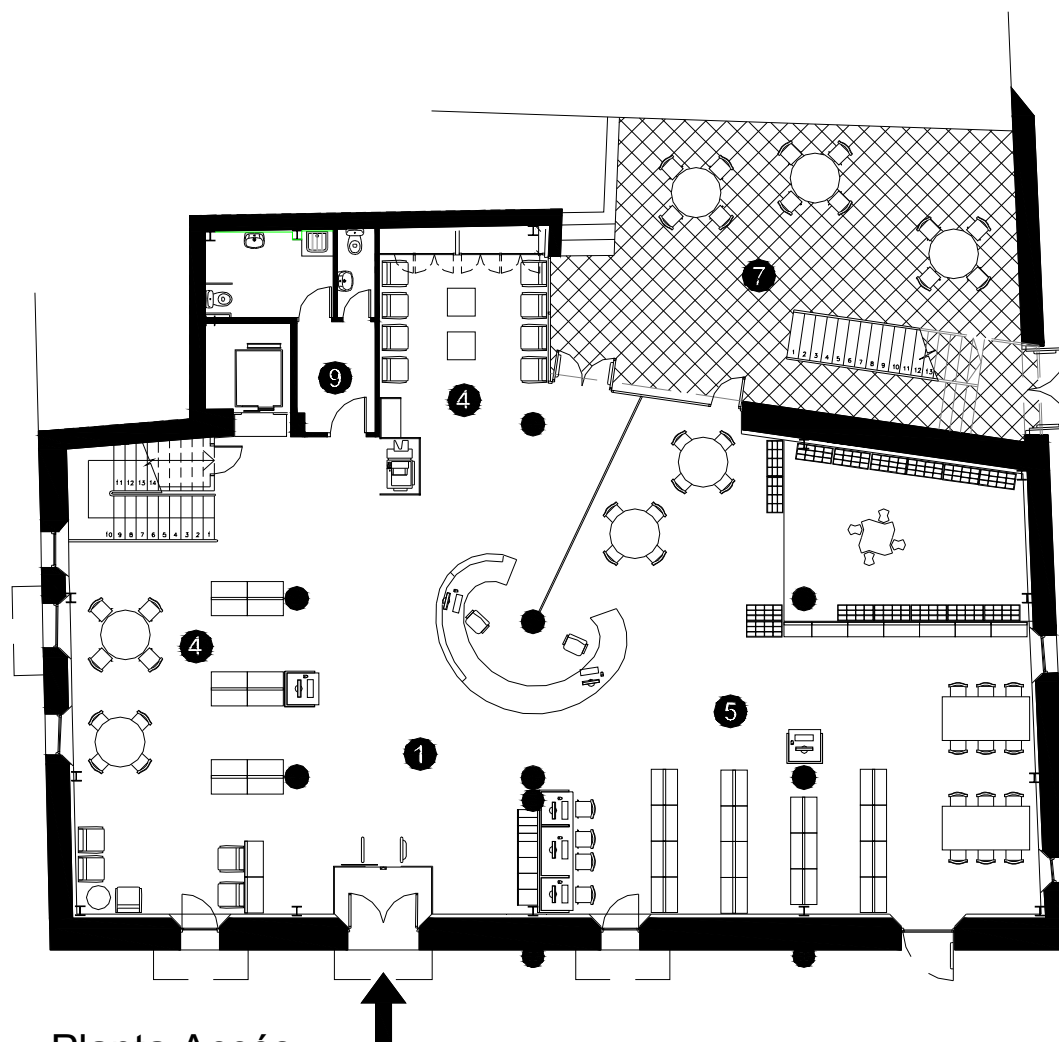

# **BIBLIOTECA CAN SALVADOR DE LA PLAÇA CALELLA**

**Superfície Útil:**  
909 m<sup>2</sup>

**Superfície Construïda:**  
1.096 m<sup>2</sup>

**Arquitectes:**  
Jordi Casadevall

Planta Accés

- 1 Àrea d'accés
- 2 Àrea d'informació i fons general
- 3 Àrea de música i imatge
- 4 Àrea de diaris i revistes
- 5 Àrea d'informació i fons infantil
- 6 Espai de treball intern i descans de personal
- 7 Pati
- 8 Magatzem
- 9 Sanitaris

- 1 Àrea d'accés
- 2 Àrea d'informació i fons general
- 3 Àrea de música i imatge
- 4 Àrea de diaris i revistes
- 5 Àrea d'informació i fons infantil
- 6 Espai de treball intern i descans de personal
- 7 Pati
- 8 Magatzem
- 9 Sanitaris

Planta Primera

- 1 Àrea d'accés
- 2 Àrea d'informació i fons general
- 3 Àrea de música i imatge
- 4 Àrea de diaris i revistes
- 5 Àrea d'informació i fons infantil
- 6 Espai de treball intern i descans de personal
- 7 Pati
- 8 Magatzem
- 9 Sanitaris