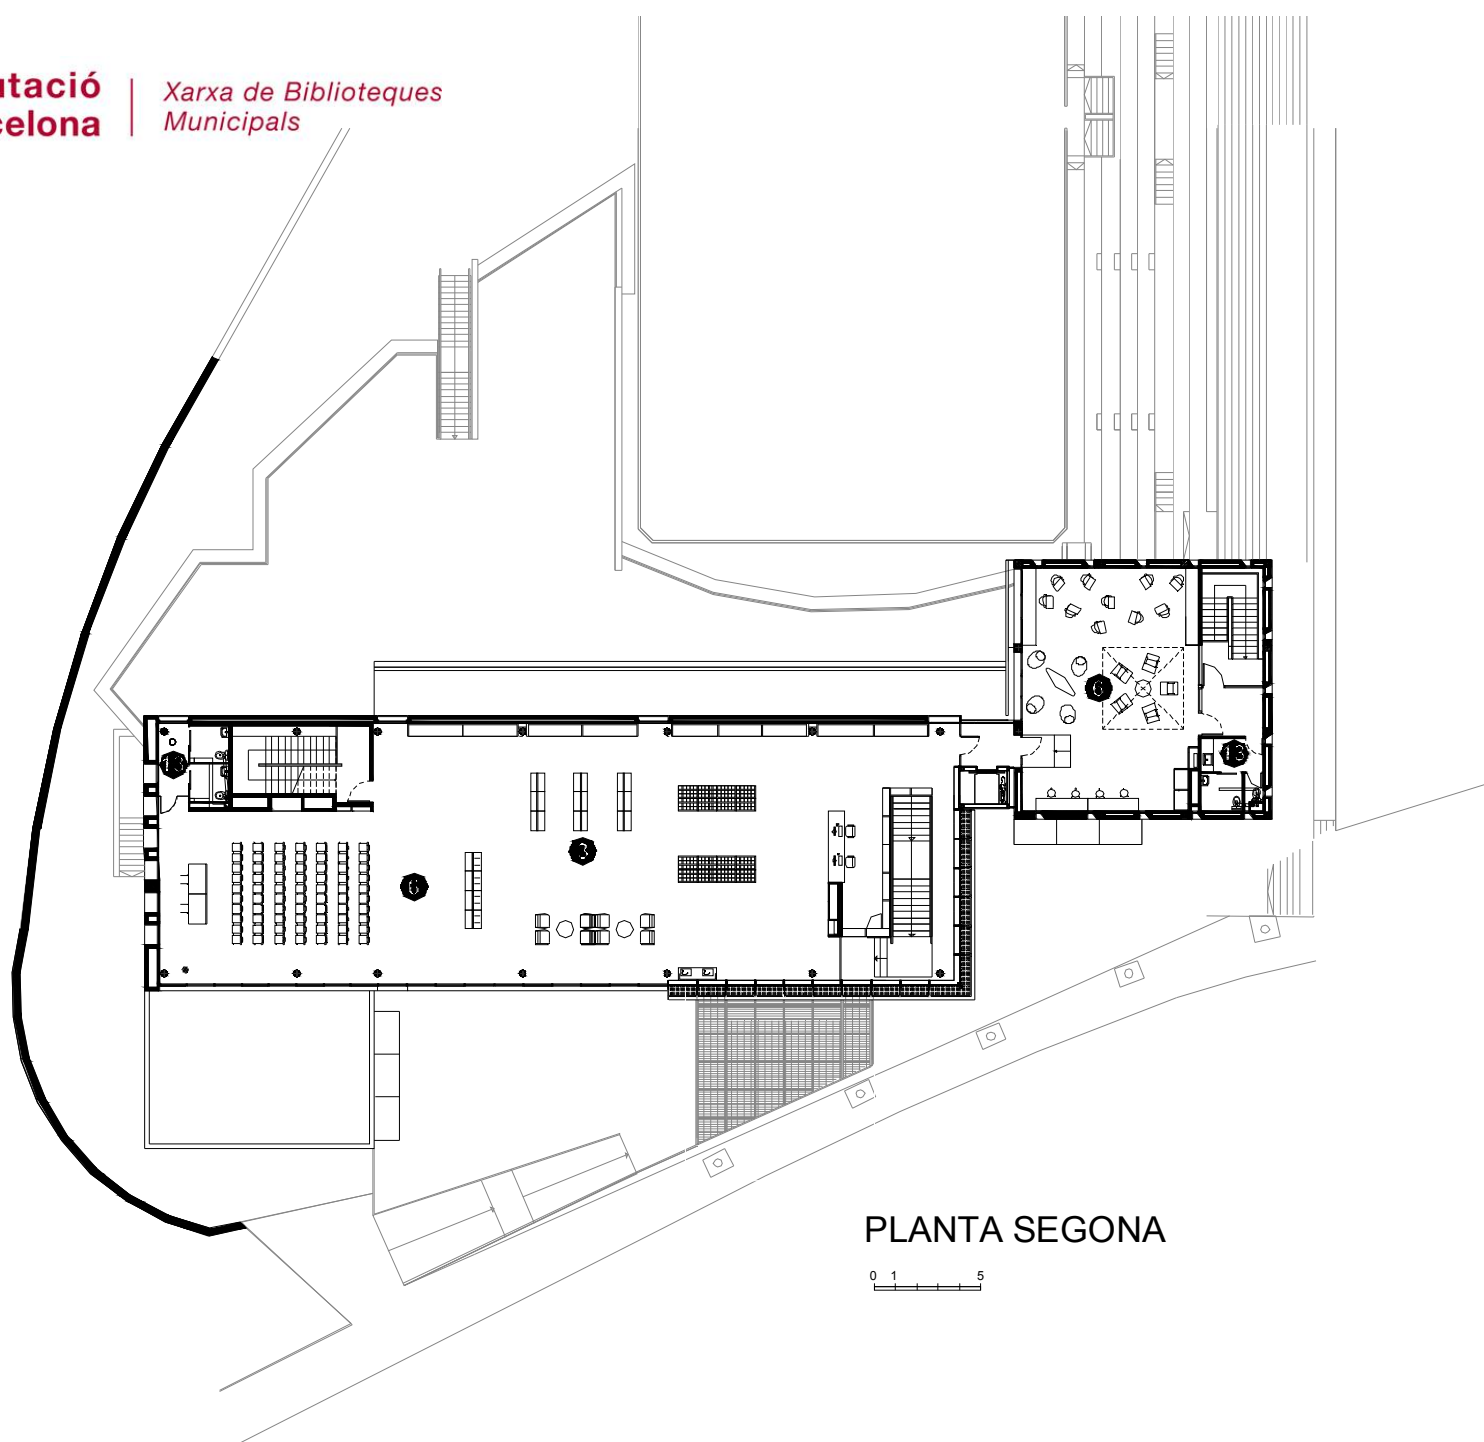

## BIBLIOTECA CENTRAL DE Cerdanyola Cerdanyola del Vallès

**Superfície Útil:**

3.165m<sup>2</sup>

**Superfície Construïda:**

3.600 m<sup>2</sup>

**Arquitectes:**

Marina Salvador

PLANTA INFERIOR

- 1 Àrea d'accés
- 2 Àrea d'informació i fons general
- 3 Àrea de música i imatge
- 4 Àrea de diaris i revistes
- 5 Àrea d'informació i fons infantil
- 6 Espai d'activitats
- 7 Espai polivalent
- 8 Espai de suport
- 9 Espai de formació
- 10 Espai de treball intern
- 11 Despatx de direcció
- 12 Espai de descans de personal
- 13 Sanitaris
- 14 Sala de reunions
- 15 Magatzem de l'espai polivalent
- 16 Dipòsit documental

PLANTA PRIMERA

0 1 5

- ① Àrea d'accés
- ② Àrea d'informació i fons general
- ③ Àrea de música i imatge
- ④ Àrea de diaris i revistes
- ⑤ Àrea d'informació i fons infantil
- ⑥ Espai d'activitats
- ⑦ Espai polivalent
- ⑧ Espai de suport
- ⑨ Espai de formació
- ⑩ Espai de treball intern
- ⑪ Despatx de direcció
- ⑫ Espai de descans de personal
- ⑬ Sanitaris
- ⑭ Sala de reunions
- ⑮ Magatzem de l'espai polivalent
- ⑯ Dipòsit documental