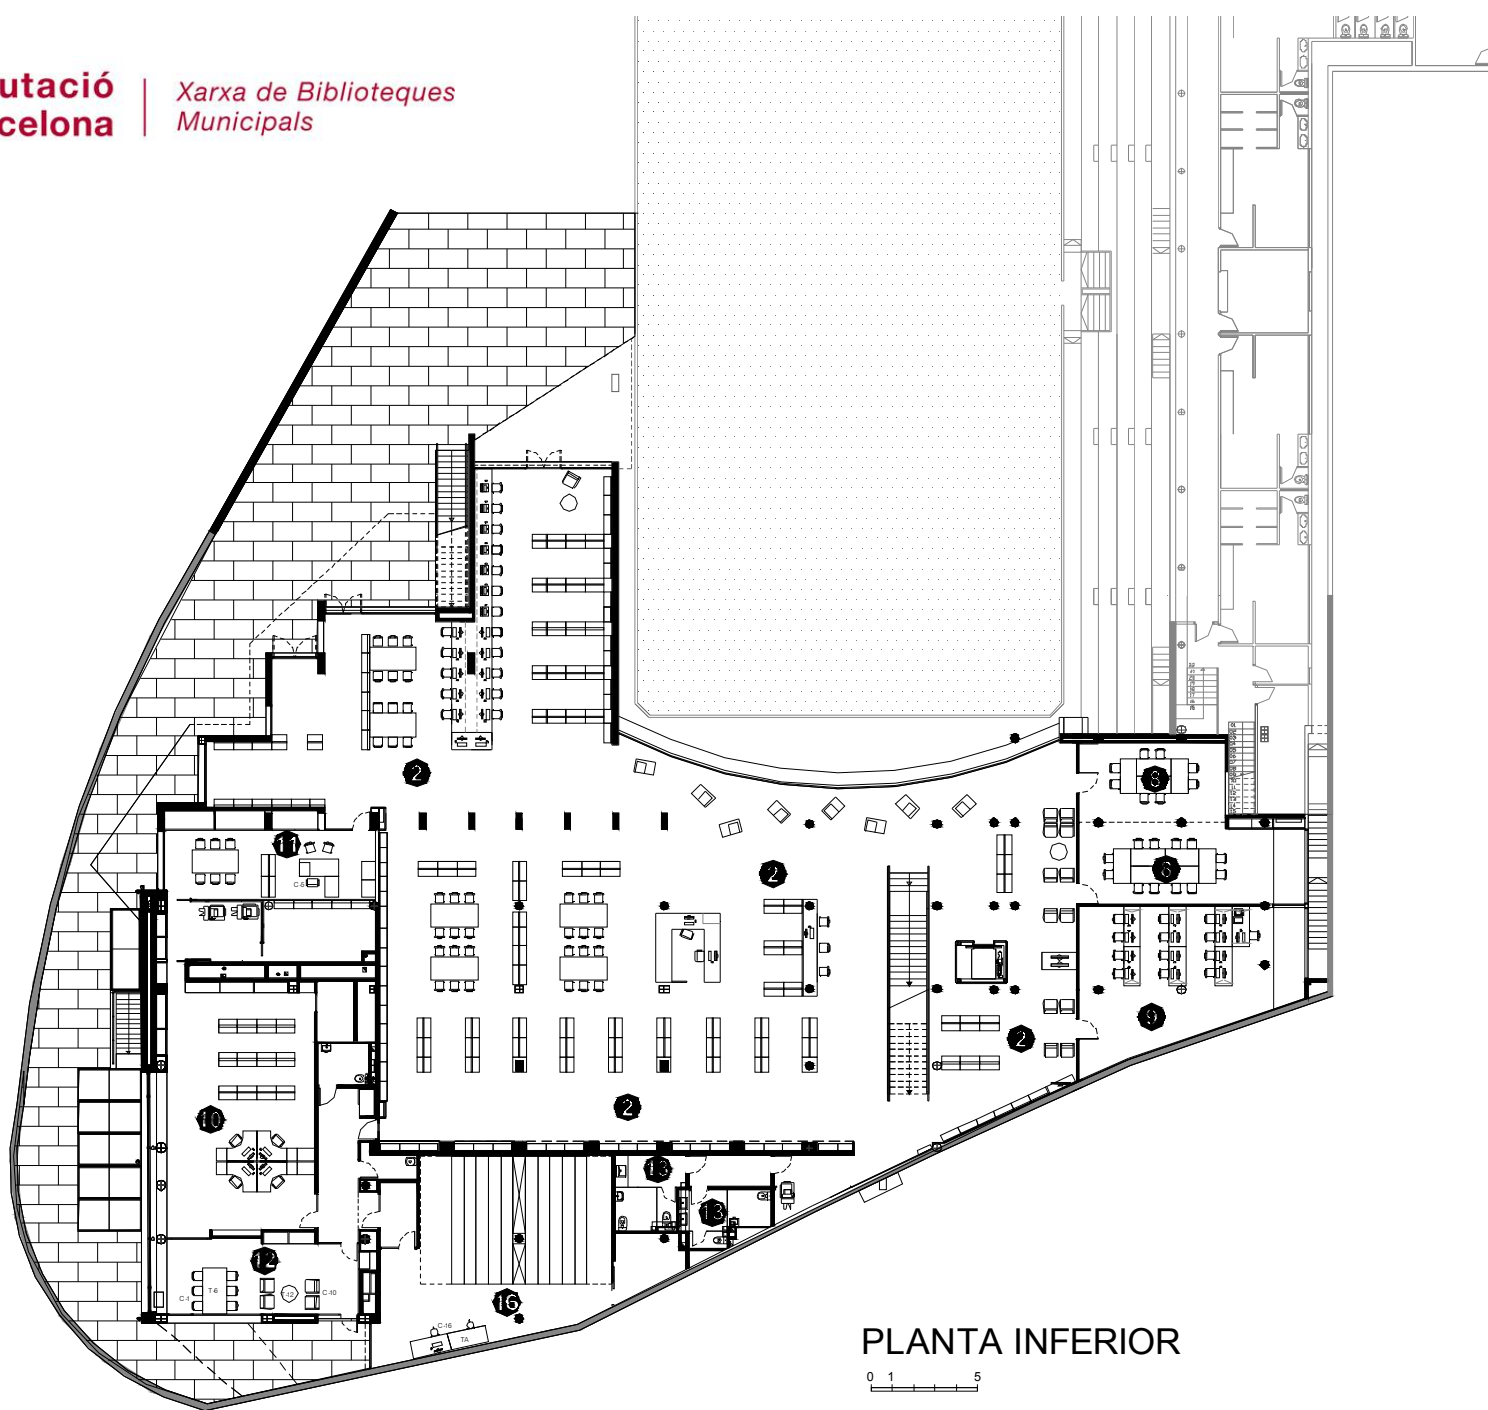

## BIBLIOTECA CENTRAL DE Cerdanyola Cerdanyola del Vallès

**Superfície Útil:**

3.165m<sup>2</sup>

**Superfície Construïda:**

3.600 m<sup>2</sup>

**Arquitectes:**

Marina Salvador

PLANTA INFERIOR

- 1 Àrea d'accés
- 2 Àrea d'informació i fons general
- 3 Àrea de música i imatge
- 4 Àrea de diaris i revistes
- 5 Àrea d'informació i fons infantil
- 6 Espai d'activitats
- 7 Espai polivalent
- 8 Espai de suport
- 9 Espai de formació
- 10 Espai de treball intern
- 11 Despatx de direcció
- 12 Espai de descans de personal
- 13 Sanitaris
- 14 Sala de reunions
- 15 Magatzem de l'espai polivalent
- 16 Dipòsit documental

PLANTA PRIMERA

0 1 5

- ① Àrea d'accés
- ② Àrea d'informació i fons general
- ③ Àrea de música i imatge
- ④ Àrea de diaris i revistes
- ⑤ Àrea d'informació i fons infantil
- ⑥ Espai d'activitats
- ⑦ Espai polivalent
- ⑧ Espai de suport
- ⑨ Espai de formació
- ⑩ Espai de treball intern
- ⑪ Despatx de direcció
- ⑫ Espai de descans de personal
- ⑬ Sanitaris
- ⑭ Sala de reunions
- ⑮ Magatzem de l'espai polivalent
- ⑯ Dipòsit documental