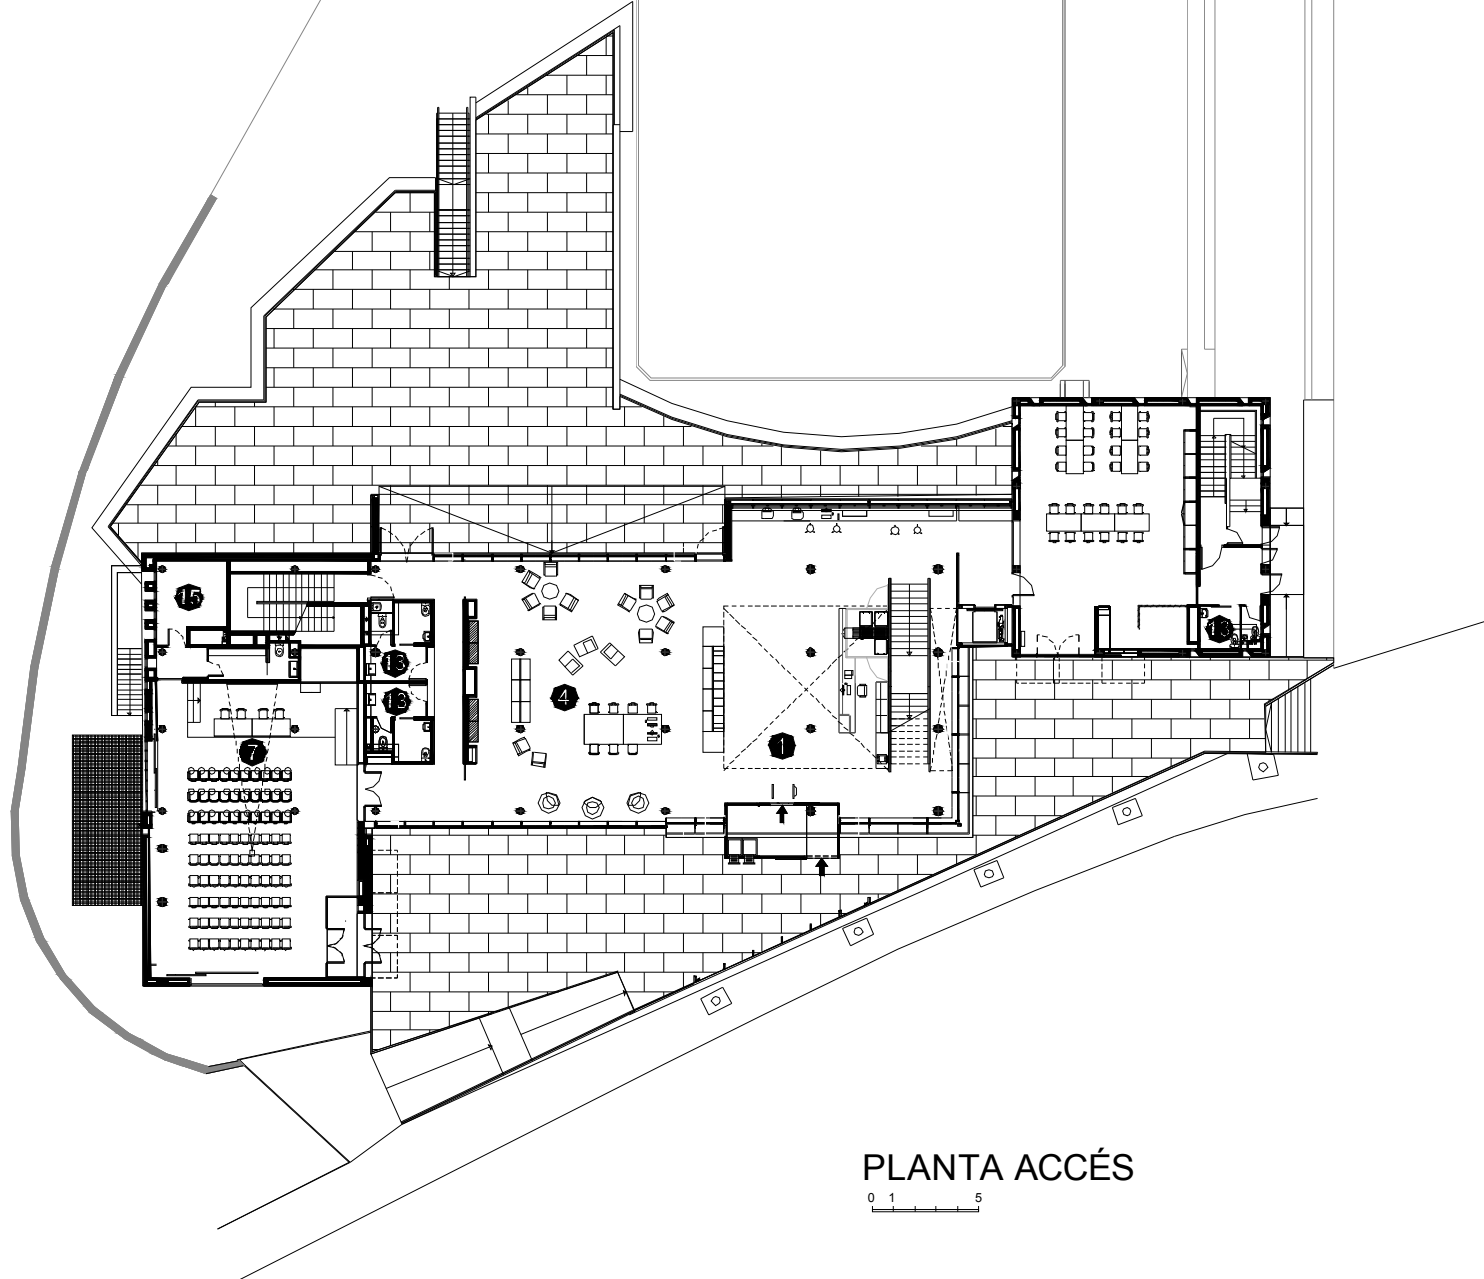

## BIBLIOTECA CENTRAL DE Cerdanyola Cerdanyola del Vallès

**Superfície Útil:**

3.165m<sup>2</sup>

**Superfície Construïda:**

3.600 m<sup>2</sup>

**Arquitectes:**

Marina Salvador

PLANTA INFERIOR

- 1 Àrea d'accés
- 2 Àrea d'informació i fons general
- 3 Àrea de música i imatge
- 4 Àrea de diaris i revistes
- 5 Àrea d'informació i fons infantil
- 6 Espai d'activitats
- 7 Espai polivalent
- 8 Espai de suport
- 9 Espai de formació
- 10 Espai de treball intern
- 11 Despatx de direcció
- 12 Espai de descans de personal
- 13 Sanitaris
- 14 Sala de reunions
- 15 Magatzem de l'espai polivalent
- 16 Dipòsit documental

PLANTA PRIMERA

0 1 5

- ① Àrea d'accés
- ② Àrea d'informació i fons general
- ③ Àrea de música i imatge
- ④ Àrea de diaris i revistes
- ⑤ Àrea d'informació i fons infantil
- ⑥ Espai d'activitats
- ⑦ Espai polivalent
- ⑧ Espai de suport
- ⑨ Espai de formació
- ⑩ Espai de treball intern
- ⑪ Despatx de direcció
- ⑫ Espai de descans de personal
- ⑬ Sanitaris
- ⑭ Sala de reunions
- ⑮ Magatzem de l'espai polivalent
- ⑯ Dipòsit documental