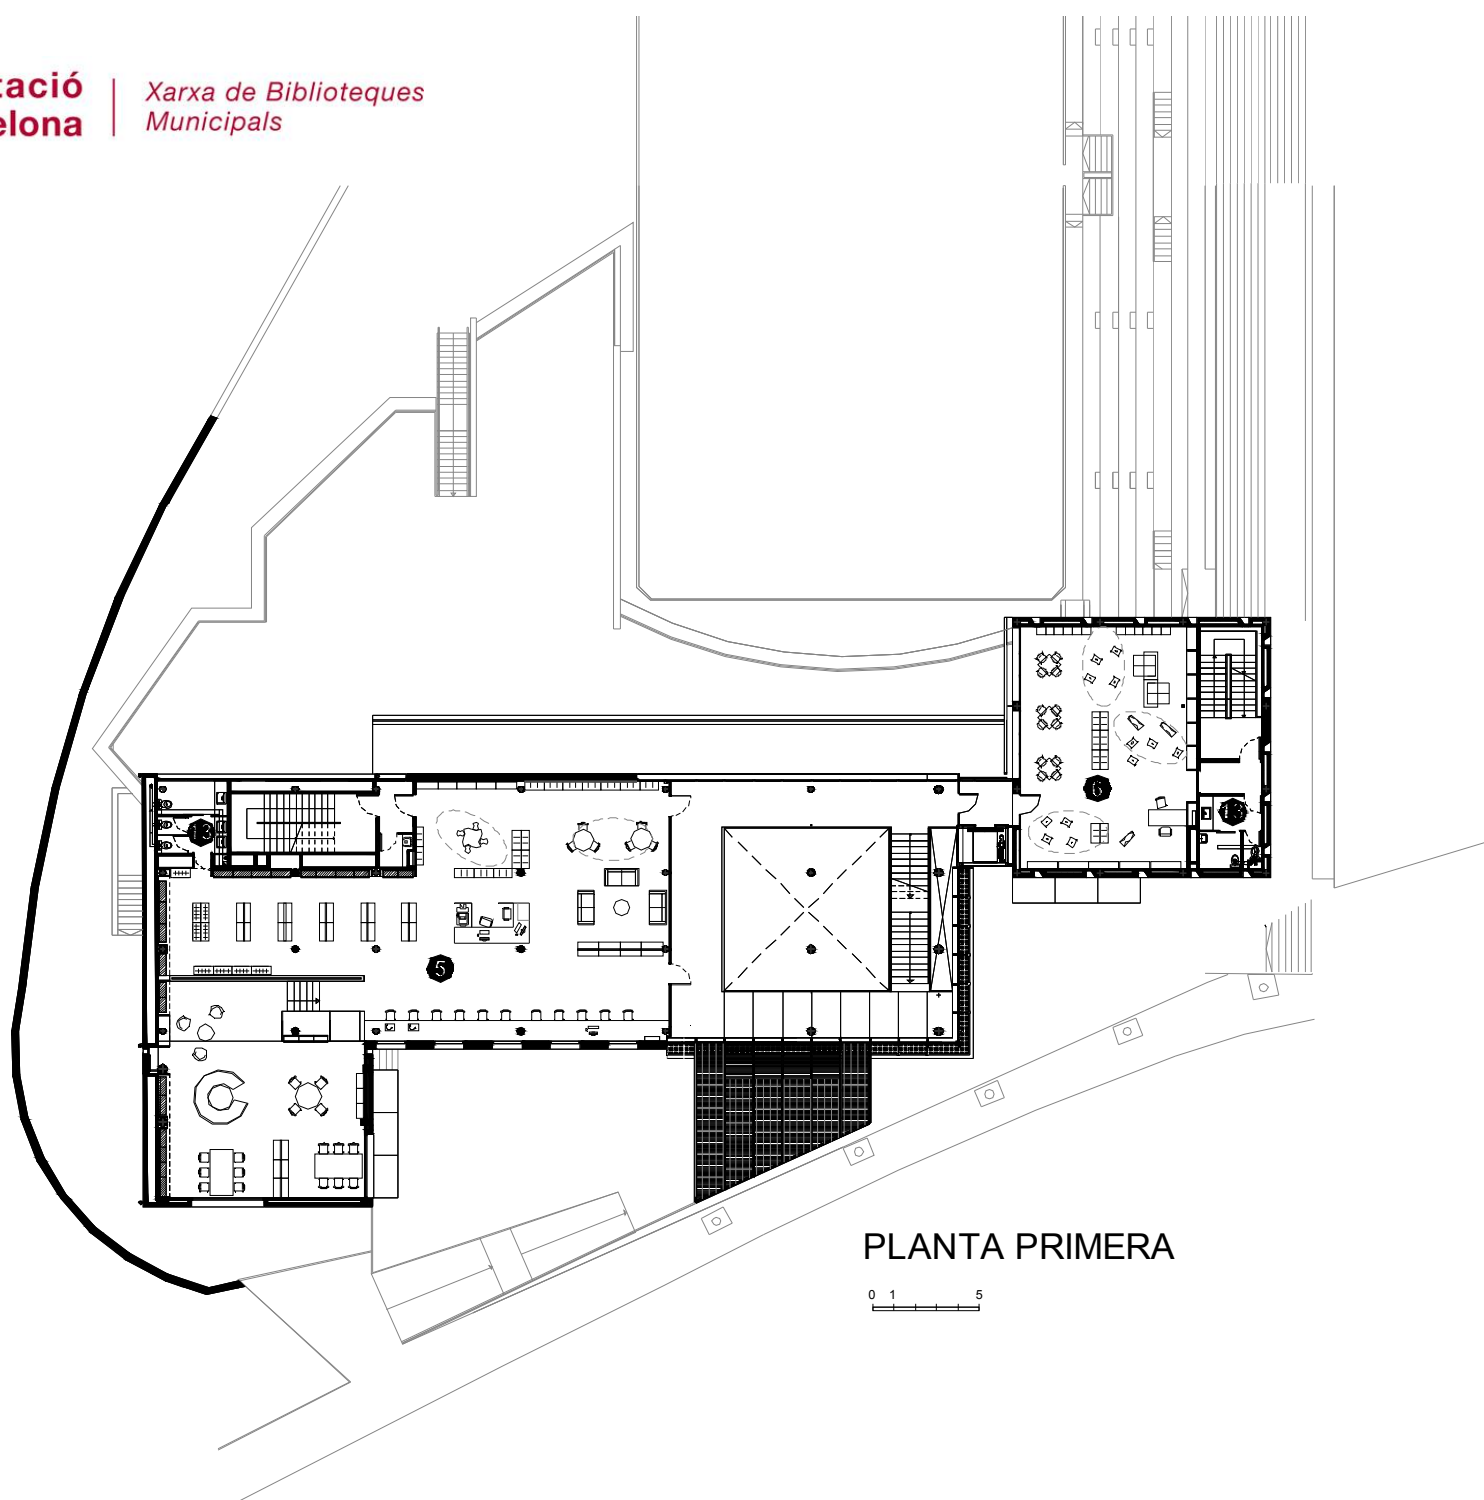

PLANTA PRIMERA

0 1 5

- ① Àrea d'accés
- ② Àrea d'informació i fons general
- ③ Àrea de música i imatge
- ④ Àrea de diaris i revistes
- ⑤ Àrea d'informació i fons infantil
- ⑥ Espai d'activitats
- ⑦ Espai polivalent
- ⑧ Espai de suport
- ⑨ Espai de formació
- ⑩ Espai de treball intern
- ⑪ Despatx de direcció
- ⑫ Espai de descans de personal
- ⑬ Sanitaris
- ⑭ Sala de reunions
- ⑮ Magatzem de l'espai polivalent
- ⑯ Dipòsit documental