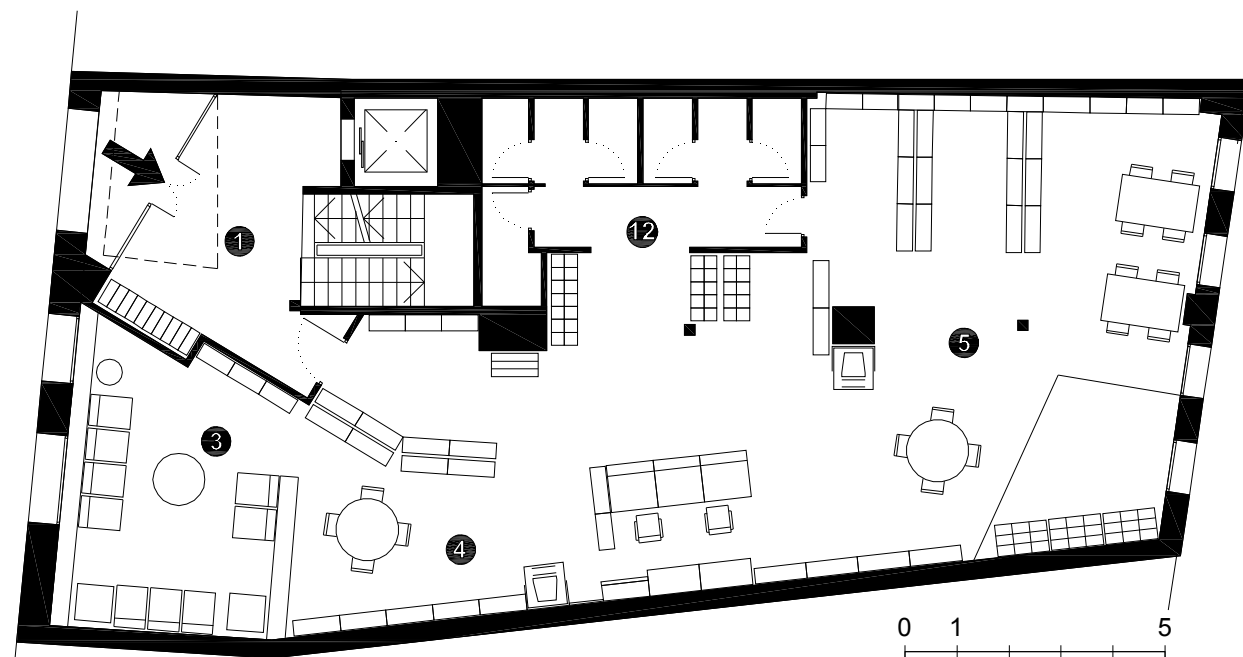

BIBLIOTECA LA COOPERATIVA CENTELLES

Superfície Útil:
711m²

Superfície Construïda:
902 m²

Arquitectes:
Gil Orriols Puig

- ① Àrea d'accés
- ② Àrea d'informació i fons general
- ③ Àrea de música i imatge
- ④ Àrea de diaris i revistes
- ⑤ Àrea d'informació i fons infantil
- ⑥ Sala d'estudi
- ⑦ Espai polivalent
- ⑧ Espai per els joves
- ⑨ Espai de treball intern
- ⑩ Despatx de direcció
- ⑪ Magatzem
- ⑫ Sanitaris

Planta Inferior

- ① Àrea d'accés
- ② Àrea d'informació i fons general
- ③ Àrea de música i imatge
- ④ Àrea de diaris i revistes
- ⑤ Àrea d'informació i fons infantil
- ⑥ Sala d'estudi
- ⑦ Espai polivalent
- ⑧ Espai per els joves
- ⑨ Espai de treball intern
- ⑩ Despatx de direcció
- ⑪ Magatzem
- ⑫ Sanitaris

Planta Accés

- ① Àrea d'accés
- ② Àrea d'informació i fons general
- ③ Àrea de música i imatge
- ④ Àrea de diaris i revistes
- ⑤ Àrea d'informació i fons infantil
- ⑥ Sala d'estudi
- ⑦ Espai polivalent
- ⑧ Espai per els joves
- ⑨ Espai de treball intern
- ⑩ Despatx de direcció
- ⑪ Magatzem
- ⑫ Sanitaris

Planta Primera

- ① Àrea d'accés
- ② Àrea d'informació i fons general
- ③ Àrea de música i imatge
- ④ Àrea de diaris i revistes
- ⑤ Àrea d'informació i fons infantil
- ⑥ Sala d'estudi
- ⑦ Espai polivalent
- ⑧ Espai per els joves
- ⑨ Espai de treball intern
- ⑩ Despatx de direcció
- ⑪ Magatzem
- ⑫ Sanitaris