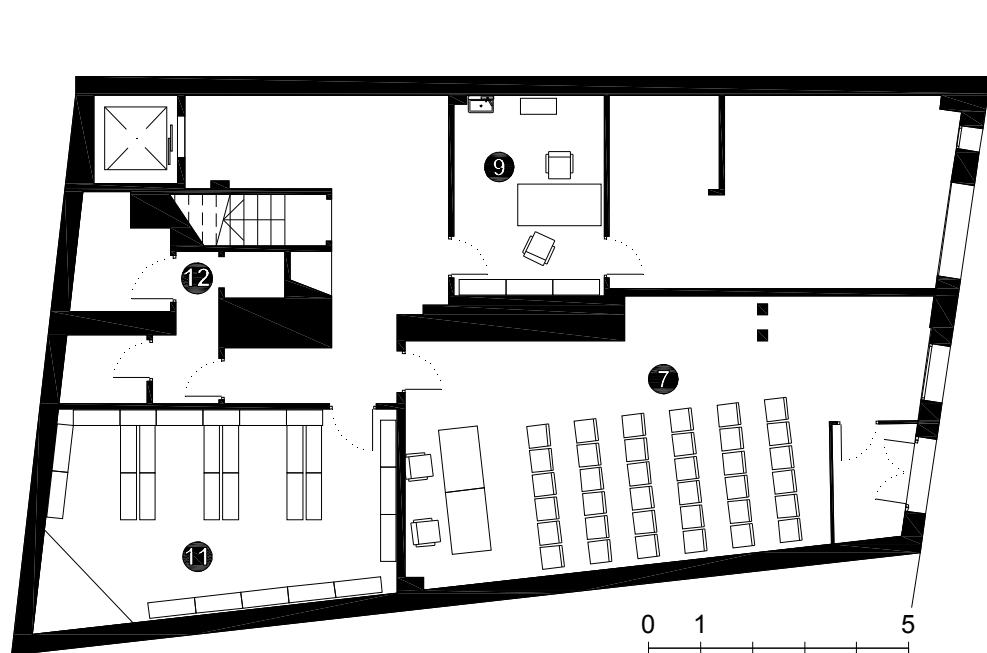

BIBLIOTECA LA COOPERATIVA CENTELLES

Superfície Útil:
711m²

Superfície Construïda:
902 m²

Arquitectes:
Gil Orriols Puig

- ① Àrea d'accés
- ② Àrea d'informació i fons general
- ③ Àrea de música i imatge
- ④ Àrea de diaris i revistes
- ⑤ Àrea d'informació i fons infantil
- ⑥ Sala d'estudi
- ⑦ Espai polivalent
- ⑧ Espai per els joves
- ⑨ Espai de treball intern
- ⑩ Despatx de direcció
- ⑪ Magatzem
- ⑫ Sanitaris

Planta Inferior

- ① Àrea d'accés
- ② Àrea d'informació i fons general
- ③ Àrea de música i imatge
- ④ Àrea de diaris i revistes
- ⑤ Àrea d'informació i fons infantil
- ⑥ Sala d'estudi
- ⑦ Espai polivalent
- ⑧ Espai per els joves
- ⑨ Espai de treball intern
- ⑩ Despatx de direcció
- ⑪ Magatzem
- ⑫ Sanitaris

Planta Accés

- ① Àrea d'accés
- ② Àrea d'informació i fons general
- ③ Àrea de música i imatge
- ④ Àrea de diaris i revistes
- ⑤ Àrea d'informació i fons infantil
- ⑥ Sala d'estudi
- ⑦ Espai polivalent
- ⑧ Espai per els joves
- ⑨ Espai de treball intern
- ⑩ Despatx de direcció
- ⑪ Magatzem
- ⑫ Sanitaris

Planta Primera

- ① Àrea d'accés
- ② Àrea d'informació i fons general
- ③ Àrea de música i imatge
- ④ Àrea de diaris i revistes
- ⑤ Àrea d'informació i fons infantil
- ⑥ Sala d'estudi
- ⑦ Espai polivalent
- ⑧ Espai per els joves
- ⑨ Espai de treball intern
- ⑩ Despatx de direcció
- ⑪ Magatzem
- ⑫ Sanitaris