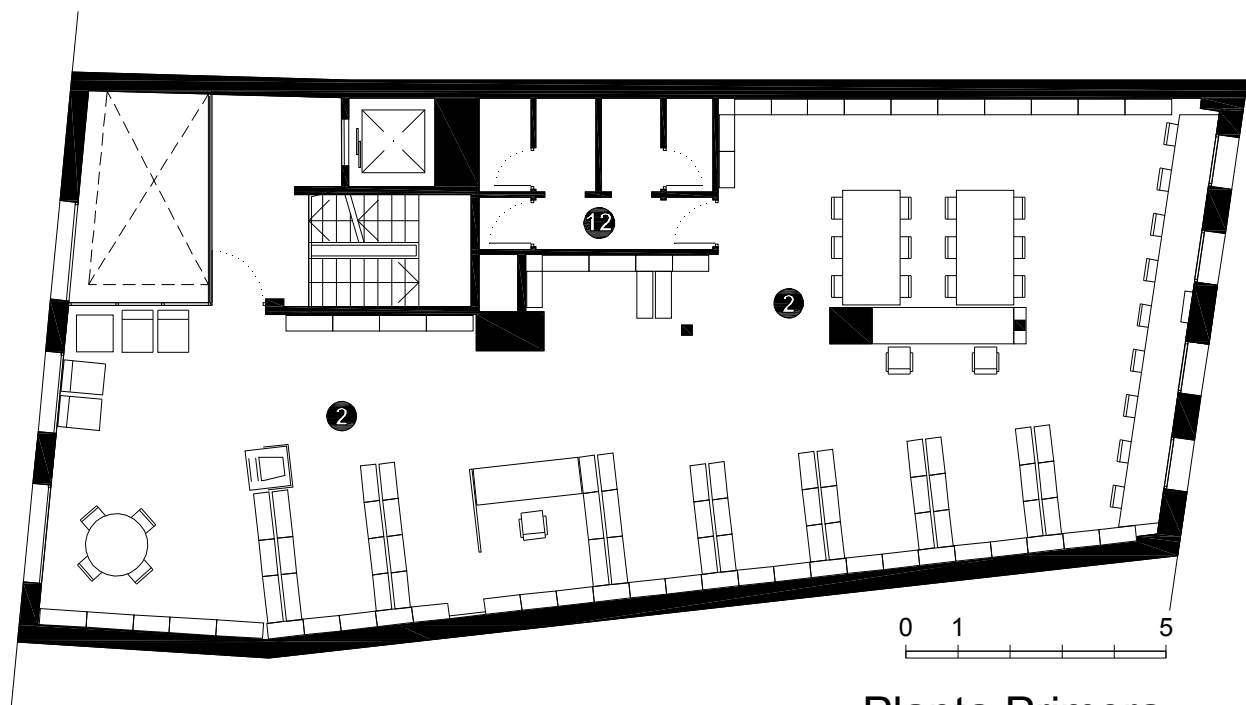

BIBLIOTECA LA COOPERATIVA CENTELLES

Superfície Útil:
711m²

Superfície Construïda:
902 m²

Arquitectes:
Gil Orriols Puig

- ① Àrea d'accés
- ② Àrea d'informació i fons general
- ③ Àrea de música i imatge
- ④ Àrea de diaris i revistes
- ⑤ Àrea d'informació i fons infantil
- ⑥ Sala d'estudi
- ⑦ Espai polivalent
- ⑧ Espai per els joves
- ⑨ Espai de treball intern
- ⑩ Despatx de direcció
- ⑪ Magatzem
- ⑫ Sanitaris

Planta Inferior

- ① Àrea d'accés
- ② Àrea d'informació i fons general
- ③ Àrea de música i imatge
- ④ Àrea de diaris i revistes
- ⑤ Àrea d'informació i fons infantil
- ⑥ Sala d'estudi
- ⑦ Espai polivalent
- ⑧ Espai per els joves
- ⑨ Espai de treball intern
- ⑩ Despatx de direcció
- ⑪ Magatzem
- ⑫ Sanitaris

Planta Accés

- ① Àrea d'accés
- ② Àrea d'informació i fons general
- ③ Àrea de música i imatge
- ④ Àrea de diaris i revistes
- ⑤ Àrea d'informació i fons infantil
- ⑥ Sala d'estudi
- ⑦ Espai polivalent
- ⑧ Espai per els joves
- ⑨ Espai de treball intern
- ⑩ Despatx de direcció
- ⑪ Magatzem
- ⑫ Sanitaris