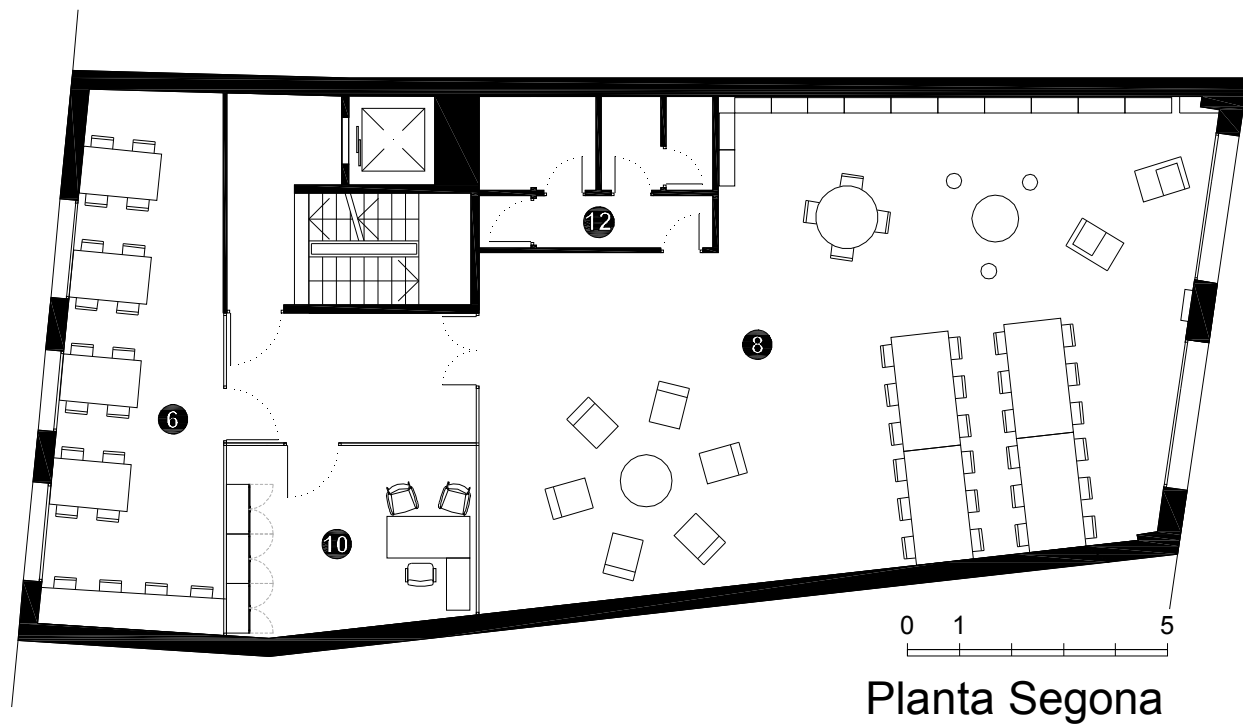

BIBLIOTECA LA COOPERATIVA CENTELLES

Superfície Útil:
711m²

Superfície Construïda:
902 m²

Arquitectes:
Gil Orriols Puig

- ① Àrea d'accés
- ② Àrea d'informació i fons general
- ③ Àrea de música i imatge
- ④ Àrea de diaris i revistes
- ⑤ Àrea d'informació i fons infantil
- ⑥ Sala d'estudi
- ⑦ Espai polivalent
- ⑧ Espai per els joves
- ⑨ Espai de treball intern
- ⑩ Despatx de direcció
- ⑪ Magatzem
- ⑫ Sanitaris

Planta Inferior

- ① Àrea d'accés
- ② Àrea d'informació i fons general
- ③ Àrea de música i imatge
- ④ Àrea de diaris i revistes
- ⑤ Àrea d'informació i fons infantil
- ⑥ Sala d'estudi
- ⑦ Espai polivalent
- ⑧ Espai per els joves
- ⑨ Espai de treball intern
- ⑩ Despatx de direcció
- ⑪ Magatzem
- ⑫ Sanitaris

Planta Accés

- ① Àrea d'accés
- ② Àrea d'informació i fons general
- ③ Àrea de música i imatge
- ④ Àrea de diaris i revistes
- ⑤ Àrea d'informació i fons infantil
- ⑥ Sala d'estudi
- ⑦ Espai polivalent
- ⑧ Espai per els joves
- ⑨ Espai de treball intern
- ⑩ Despatx de direcció
- ⑪ Magatzem
- ⑫ Sanitaris

Planta Primera

- ① Àrea d'accés
- ② Àrea d'informació i fons general
- ③ Àrea de música i imatge
- ④ Àrea de diaris i revistes
- ⑤ Àrea d'informació i fons infantil
- ⑥ Sala d'estudi
- ⑦ Espai polivalent
- ⑧ Espai per els joves
- ⑨ Espai de treball intern
- ⑩ Despatx de direcció
- ⑪ Magatzem
- ⑫ Sanitaris