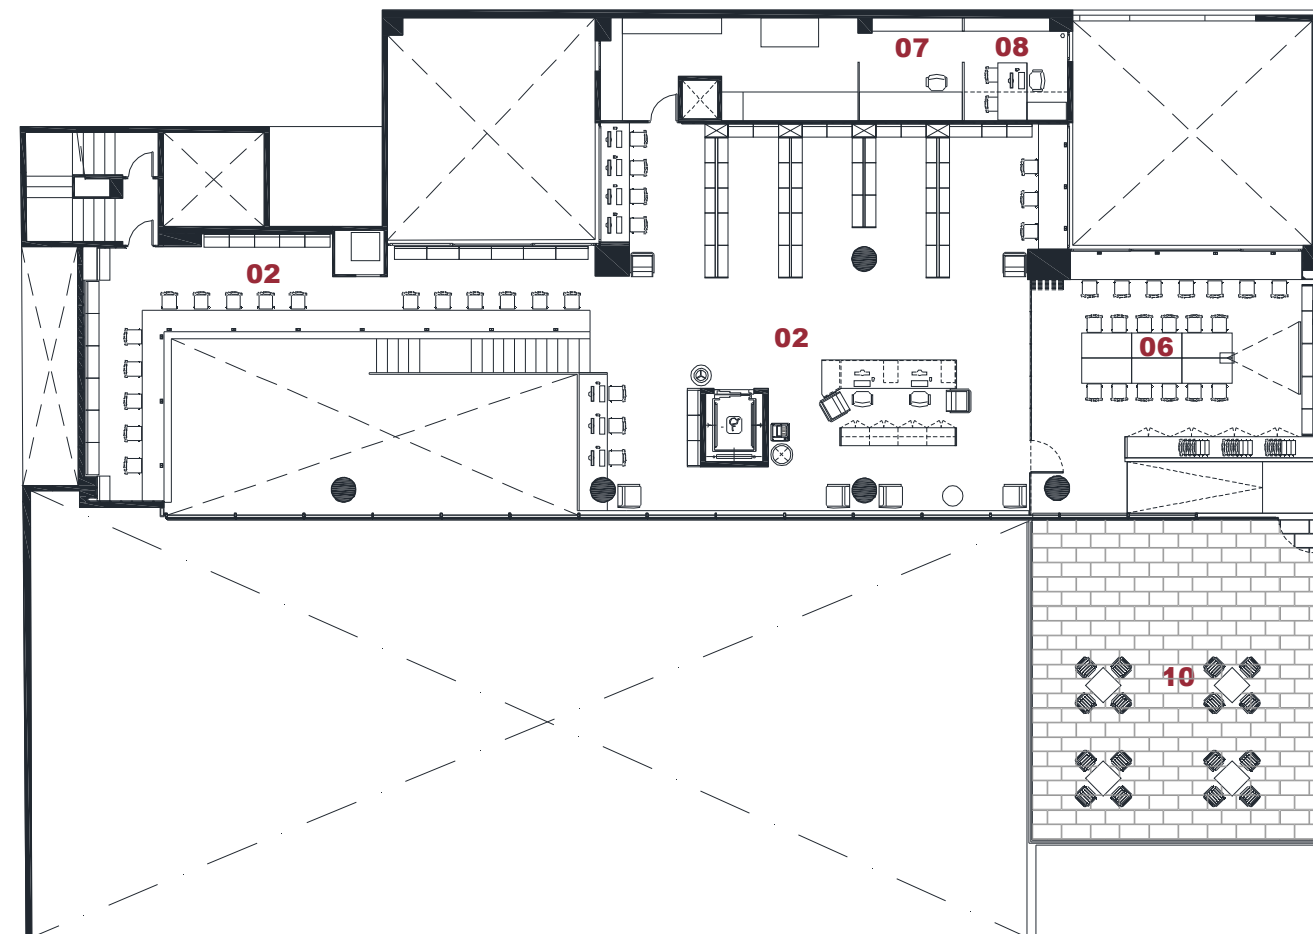

## Biblioteca Sofia Barat Barcelona - Eixample

Superfície útil: 535 m<sup>2</sup>  
Superfície construïda: 638 m<sup>2</sup>  
Arquitectes: Judit Massana.

- 01** Àrea d'accés
- 02** Àrea de fons general
- 03** Àrea de música i imatge
- 04** Àrea de diaris i revistes
- 05** Àrea infantil
- 06** Espai de suport
- 07** Espai de treball intern
- 08** Despatx de direcció
- 09** Sanitaris
- 10** Terrassa

Planta accés

- 01** Àrea d'accés
- 02** Àrea de fons general
- 03** Àrea de música i imatge
- 04** Àrea de diaris i revistes
- 05** Àrea infantil
- 06** Espai de suport
- 07** Espai de treball intern
- 08** Despatx de direcció
- 09** Sanitaris
- 10** Terrassa

Planta superior