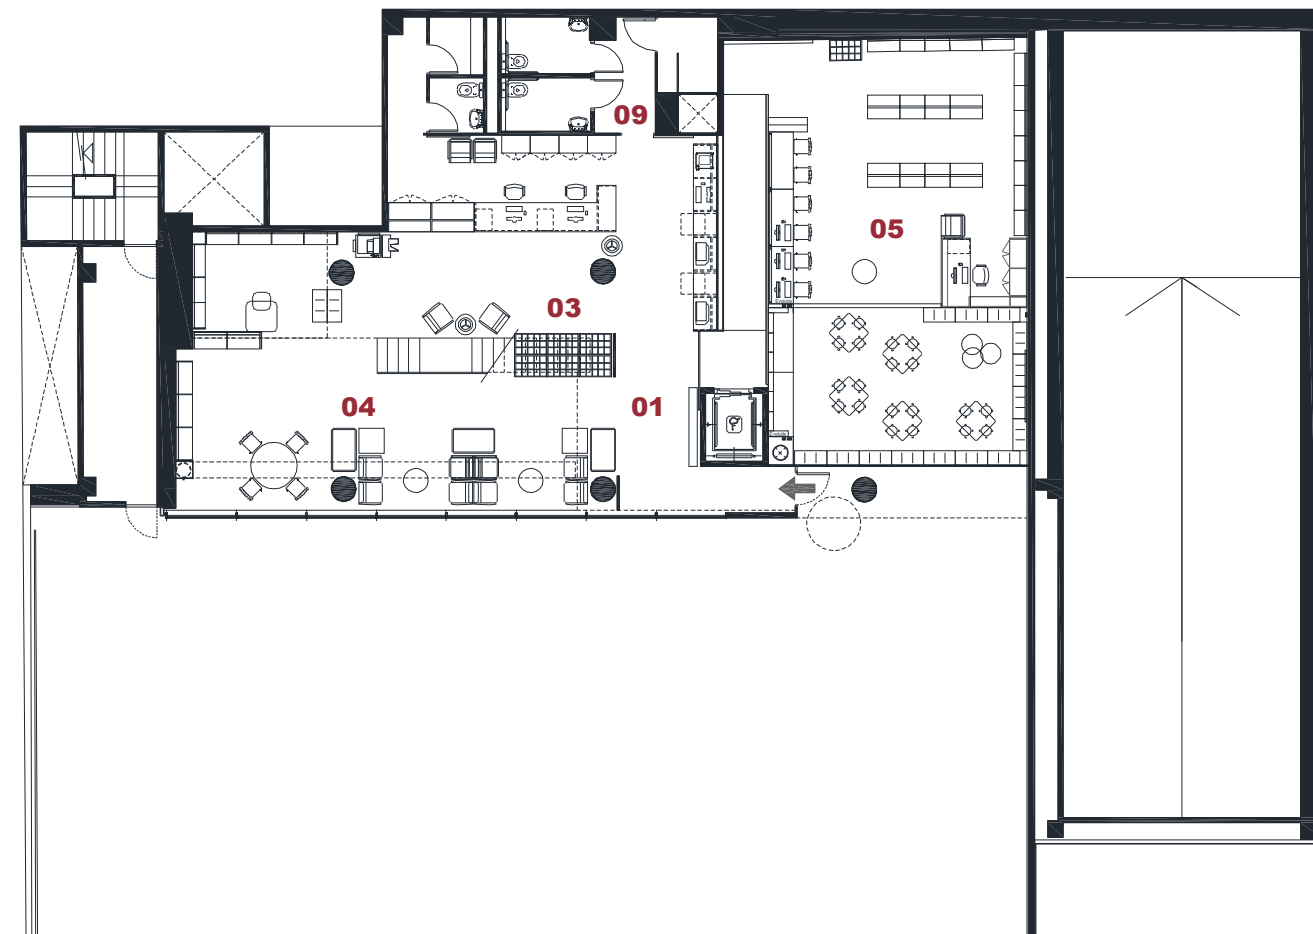

## Biblioteca Sofia Barat Barcelona - Eixample

Superfície útil: 535 m<sup>2</sup>  
Superfície construïda: 638 m<sup>2</sup>  
Arquitectes: Judit Massana.

- 01** Àrea d'accés
- 02** Àrea de fons general
- 03** Àrea de música i imatge
- 04** Àrea de diaris i revistes
- 05** Àrea infantil
- 06** Espai de suport
- 07** Espai de treball intern
- 08** Despatx de direcció
- 09** Sanitaris
- 10** Terrassa

Planta accés

- 01** Àrea d'accés
- 02** Àrea de fons general
- 03** Àrea de música i imatge
- 04** Àrea de diaris i revistes
- 05** Àrea infantil
- 06** Espai de suport
- 07** Espai de treball intern
- 08** Despatx de direcció
- 09** Sanitaris
- 10** Terrassa

Planta superior