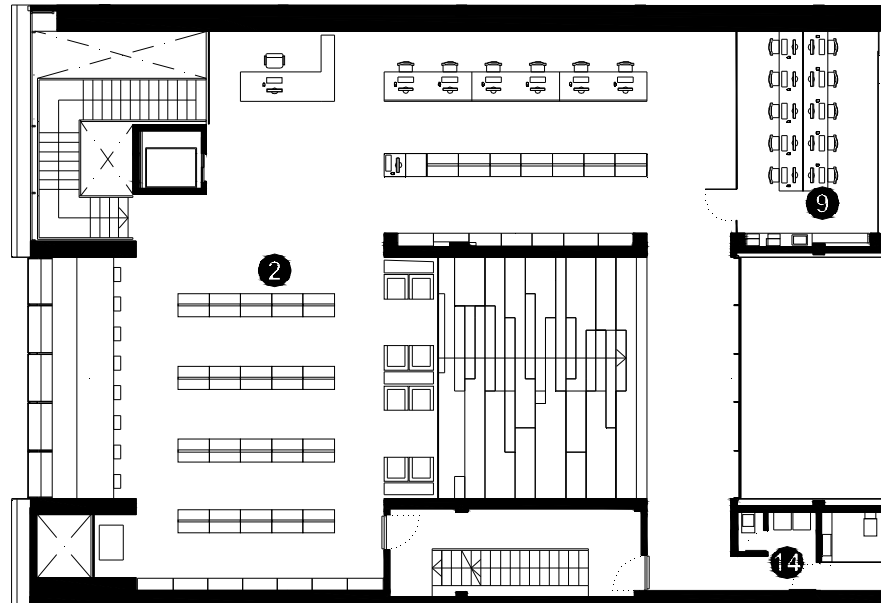

BIBLIOTECA SANT ANTONI-JOAN OLIVER

BARCELONA – Districte Eixample

- **Superfície Útil:**
1.480 m²
- **Superfície Construïda:**
1.884 m²
- **Arquitectes:**
RCR Arquitectes

- 1 Àrea d'accés
- 2 Àrea d'informació i fons general
- 3 Àrea de música i imatge
- 4 Àrea de diaris i revistes
- 5 Àrea d'informació i fons infantil
- 6 Espai d'activitats
- 7 Espai polivalent
- 8 Espai de suport
- 9 Espai de formació
- 10 Espai de treball intern
- 11 Despatx de direcció
- 12 Espai de descans de personal
- 13 Magatzem logístic
- 14 Sanitaris
- 15 Magatzem de l'espai polivalent

0 1 5

Planta accés

- ① Àrea d'accés
- ② Àrea d'informació i fons general
- ③ Àrea de música i imatge
- ④ Àrea de diaris i revistes
- ⑤ Àrea d'informació i fons infantil
- ⑥ Espai d'activitats
- ⑦ Espai polivalent
- ⑧ Espai de suport
- ⑨ Espai de formació
- ⑩ Espai de treball intern
- ⑪ Despatx de direcció
- ⑫ Espai de descans de personal
- ⑬ Magatzem logístic
- ⑭ Sanitaris
- ⑮ Magatzem de l'espai polivalent

0 1 5

Planta primera

- ① Àrea d'accés
- ② Àrea d'informació i fons general
- ③ Àrea de música i imatge
- ④ Àrea de diaris i revistes
- ⑤ Àrea d'informació i fons infantil
- ⑥ Espai d'activitats
- ⑦ Espai polivalent
- ⑧ Espai de suport
- ⑨ Espai de formació
- ⑩ Espai de treball intern
- ⑪ Despatx de direcció
- ⑫ Espai de descans de personal
- ⑬ Magatzem logístic
- ⑭ Sanitaris
- ⑮ Magatzem de l'espai polivalent

0 1 5

Planta segona

- 1 Àrea d'accés
- 2 Àrea d'informació i fons general
- 3 Àrea de música i imatge
- 4 Àrea de diaris i revistes
- 5 Àrea d'informació i fons infantil
- 6 Espai d'activitats
- 7 Espai polivalent
- 8 Espai de suport
- 9 Espai de formació
- 10 Espai de treball intern
- 11 Despatx de direcció
- 12 Espai de descans de personal
- 13 Magatzem logístic
- 14 Sanitaris
- 15 Magatzem de l'espai polivalent