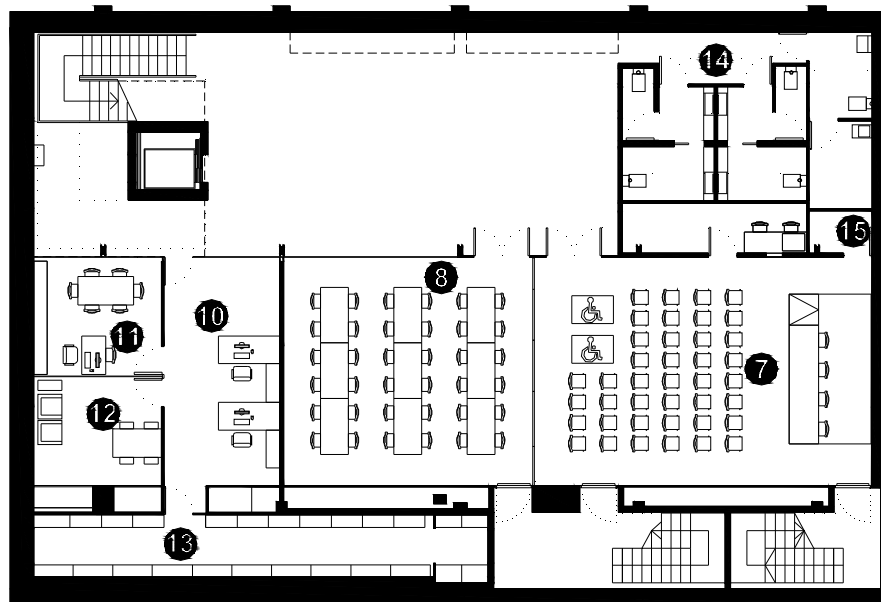

BIBLIOTECA SANT ANTONI-JOAN OLIVER

BARCELONA – Districte Eixample

- **Superfície Útil:**
1.480 m²
- **Superfície Construïda:**
1.884 m²
- **Arquitectes:**
RCR Arquitectes

- 1 Àrea d'accés
- 2 Àrea d'informació i fons general
- 3 Àrea de música i imatge
- 4 Àrea de diaris i revistes
- 5 Àrea d'informació i fons infantil
- 6 Espai d'activitats
- 7 Espai polivalent
- 8 Espai de suport
- 9 Espai de formació
- 10 Espai de treball intern
- 11 Despatx de direcció
- 12 Espai de descans de personal
- 13 Magatzem logístic
- 14 Sanitaris
- 15 Magatzem de l'espai polivalent

0 1 5

Planta sotano

- ① Àrea d'accés
- ② Àrea d'informació i fons general
- ③ Àrea de música i imatge
- ④ Àrea de diaris i revistes
- ⑤ Àrea d'informació i fons infantil
- ⑥ Espai d'activitats
- ⑦ Espai polivalent
- ⑧ Espai de suport
- ⑨ Espai de formació
- ⑩ Espai de treball intern
- ⑪ Despatx de direcció
- ⑫ Espai de descans de personal
- ⑬ Magatzem logistic
- ⑭ Sanitaris
- ⑮ Magatzem de l'espai polivalent

0 1 5

Planta accés

- ① Àrea d'accés
- ② Àrea d'informació i fons general
- ③ Àrea de música i imatge
- ④ Àrea de diaris i revistes
- ⑤ Àrea d'informació i fons infantil
- ⑥ Espai d'activitats
- ⑦ Espai polivalent
- ⑧ Espai de suport
- ⑨ Espai de formació
- ⑩ Espai de treball intern
- ⑪ Despatx de direcció
- ⑫ Espai de descans de personal
- ⑬ Magatzem logístic
- ⑭ Sanitaris
- ⑮ Magatzem de l'espai polivalent

0 1 5

Planta primera

- ① Àrea d'accés
- ② Àrea d'informació i fons general
- ③ Àrea de música i imatge
- ④ Àrea de diaris i revistes
- ⑤ Àrea d'informació i fons infantil
- ⑥ Espai d'activitats
- ⑦ Espai polivalent
- ⑧ Espai de suport
- ⑨ Espai de formació
- ⑩ Espai de treball intern
- ⑪ Despatx de direcció
- ⑫ Espai de descans de personal
- ⑬ Magatzem logístic
- ⑭ Sanitaris
- ⑮ Magatzem de l'espai polivalent