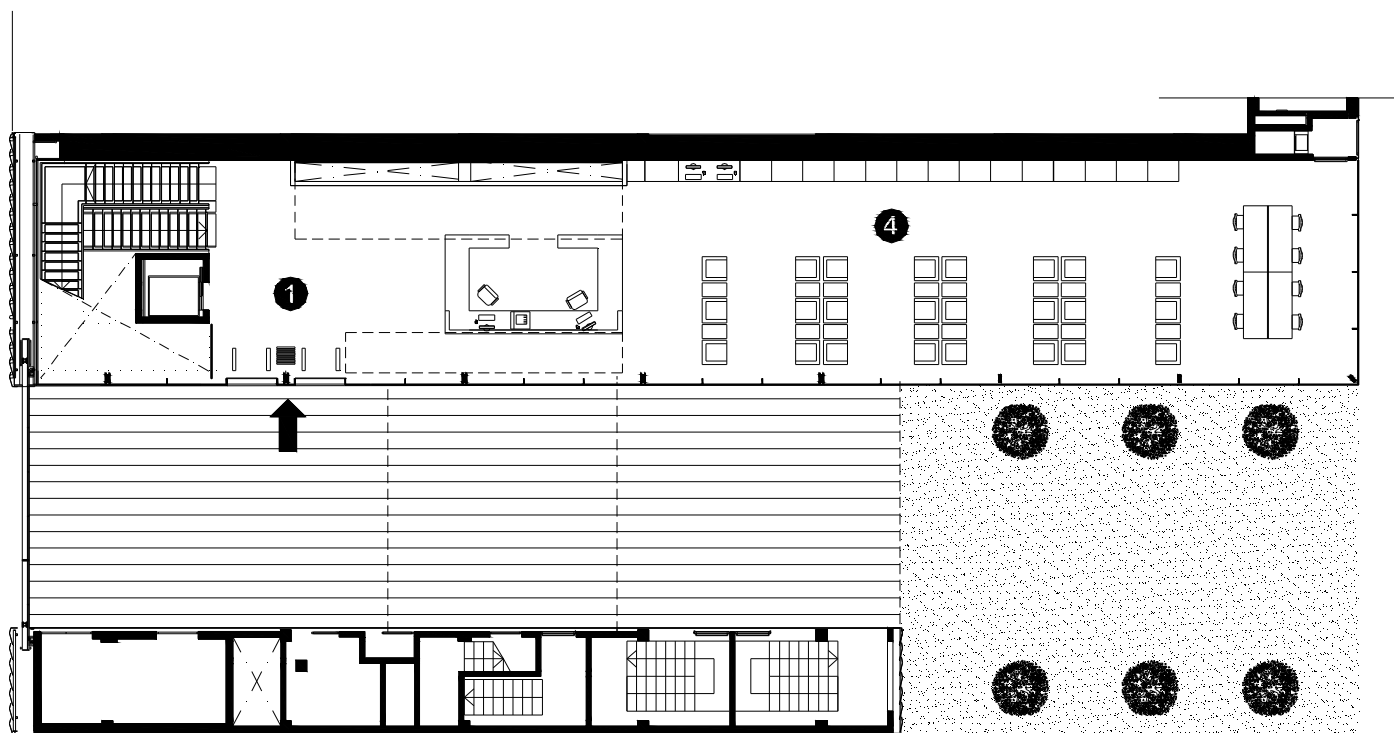

BIBLIOTECA SANT ANTONI-JOAN OLIVER

BARCELONA – Districte Eixample

- **Superfície Útil:**
1.480 m²
- **Superfície Construïda:**
1.884 m²
- **Arquitectes:**
RCR Arquitectes

- 1 Àrea d'accés
- 2 Àrea d'informació i fons general
- 3 Àrea de música i imatge
- 4 Àrea de diaris i revistes
- 5 Àrea d'informació i fons infantil
- 6 Espai d'activitats
- 7 Espai polivalent
- 8 Espai de suport
- 9 Espai de formació
- 10 Espai de treball intern
- 11 Despatx de direcció
- 12 Espai de descans de personal
- 13 Magatzem logístic
- 14 Sanitaris
- 15 Magatzem de l'espai polivalent

0 1 5

Planta sotano

- ① Àrea d'accés
- ② Àrea d'informació i fons general
- ③ Àrea de música i imatge
- ④ Àrea de diaris i revistes
- ⑤ Àrea d'informació i fons infantil
- ⑥ Espai d'activitats
- ⑦ Espai polivalent
- ⑧ Espai de suport
- ⑨ Espai de formació
- ⑩ Espai de treball intern
- ⑪ Despatx de direcció
- ⑫ Espai de descans de personal
- ⑬ Magatzem logistic
- ⑭ Sanitaris
- ⑮ Magatzem de l'espai polivalent