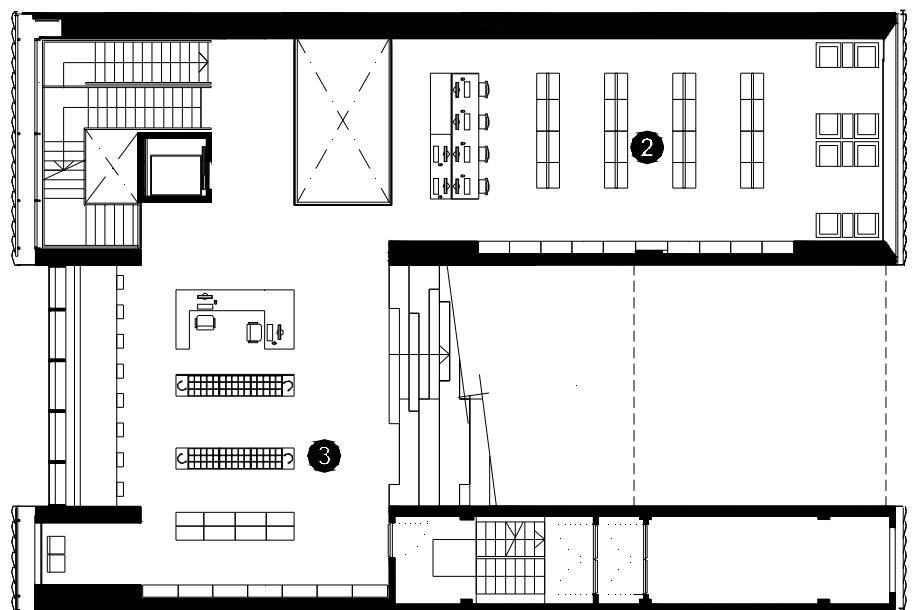

BIBLIOTECA SANT ANTONI-JOAN OLIVER

BARCELONA – Districte Eixample

- **Superfície Útil:**
1.480 m²
- **Superfície Construïda:**
1.884 m²
- **Arquitectes:**
RCR Arquitectes

- 1 Àrea d'accés
- 2 Àrea d'informació i fons general
- 3 Àrea de música i imatge
- 4 Àrea de diaris i revistes
- 5 Àrea d'informació i fons infantil
- 6 Espai d'activitats
- 7 Espai polivalent
- 8 Espai de suport
- 9 Espai de formació
- 10 Espai de treball intern
- 11 Despatx de direcció
- 12 Espai de descans de personal
- 13 Magatzem logístic
- 14 Sanitaris
- 15 Magatzem de l'espai polivalent

0 1 5

Planta sotano

- ① Àrea d'accés
- ② Àrea d'informació i fons general
- ③ Àrea de música i imatge
- ④ Àrea de diaris i revistes
- ⑤ Àrea d'informació i fons infantil
- ⑥ Espai d'activitats
- ⑦ Espai polivalent
- ⑧ Espai de suport
- ⑨ Espai de formació
- ⑩ Espai de treball intern
- ⑪ Despatx de direcció
- ⑫ Espai de descans de personal
- ⑬ Magatzem logistic
- ⑭ Sanitaris
- ⑮ Magatzem de l'espai polivalent

0 1 5

Planta accés

- ① Àrea d'accés
- ② Àrea d'informació i fons general
- ③ Àrea de música i imatge
- ④ Àrea de diaris i revistes
- ⑤ Àrea d'informació i fons infantil
- ⑥ Espai d'activitats
- ⑦ Espai polivalent
- ⑧ Espai de suport
- ⑨ Espai de formació
- ⑩ Espai de treball intern
- ⑪ Despatx de direcció
- ⑫ Espai de descans de personal
- ⑬ Magatzem logístic
- ⑭ Sanitaris
- ⑮ Magatzem de l'espai polivalent

0 1 5

Planta primera

- ① Àrea d'accés
- ② Àrea d'informació i fons general
- ③ Àrea de música i imatge
- ④ Àrea de diaris i revistes
- ⑤ Àrea d'informació i fons infantil
- ⑥ Espai d'activitats
- ⑦ Espai polivalent
- ⑧ Espai de suport
- ⑨ Espai de formació
- ⑩ Espai de treball intern
- ⑪ Despatx de direcció
- ⑫ Espai de descans de personal
- ⑬ Magatzem logístic
- ⑭ Sanitaris
- ⑮ Magatzem de l'espai polivalent