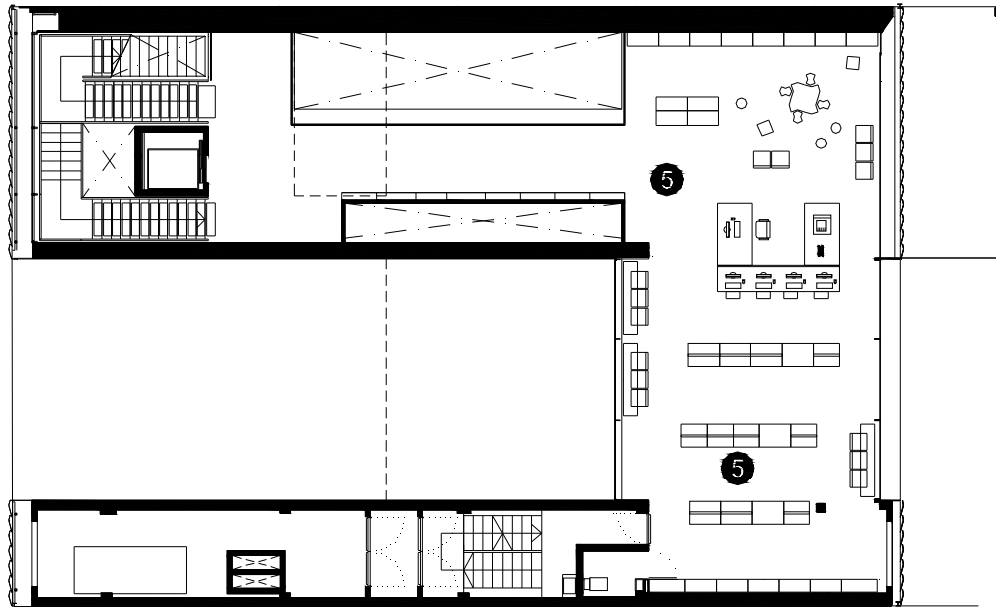

BIBLIOTECA SANT ANTONI-JOAN OLIVER

BARCELONA – Districte Eixample

- **Superfície Útil:**
1.480 m²
- **Superfície Construïda:**
1.884 m²
- **Arquitectes:**
RCR Arquitectes

- 1 Àrea d'accés
- 2 Àrea d'informació i fons general
- 3 Àrea de música i imatge
- 4 Àrea de diaris i revistes
- 5 Àrea d'informació i fons infantil
- 6 Espai d'activitats
- 7 Espai polivalent
- 8 Espai de suport
- 9 Espai de formació
- 10 Espai de treball intern
- 11 Despatx de direcció
- 12 Espai de descans de personal
- 13 Magatzem logístic
- 14 Sanitaris
- 15 Magatzem de l'espai polivalent

0 1 5

Planta sotano

- ① Àrea d'accés
- ② Àrea d'informació i fons general
- ③ Àrea de música i imatge
- ④ Àrea de diaris i revistes
- ⑤ Àrea d'informació i fons infantil
- ⑥ Espai d'activitats
- ⑦ Espai polivalent
- ⑧ Espai de suport
- ⑨ Espai de formació
- ⑩ Espai de treball intern
- ⑪ Despatx de direcció
- ⑫ Espai de descans de personal
- ⑬ Magatzem logistic
- ⑭ Sanitaris
- ⑮ Magatzem de l'espai polivalent

0 1 5

Planta accés

- ① Àrea d'accés
- ② Àrea d'informació i fons general
- ③ Àrea de música i imatge
- ④ Àrea de diaris i revistes
- ⑤ Àrea d'informació i fons infantil
- ⑥ Espai d'activitats
- ⑦ Espai polivalent
- ⑧ Espai de suport
- ⑨ Espai de formació
- ⑩ Espai de treball intern
- ⑪ Despatx de direcció
- ⑫ Espai de descans de personal
- ⑬ Magatzem logístic
- ⑭ Sanitaris
- ⑮ Magatzem de l'espai polivalent