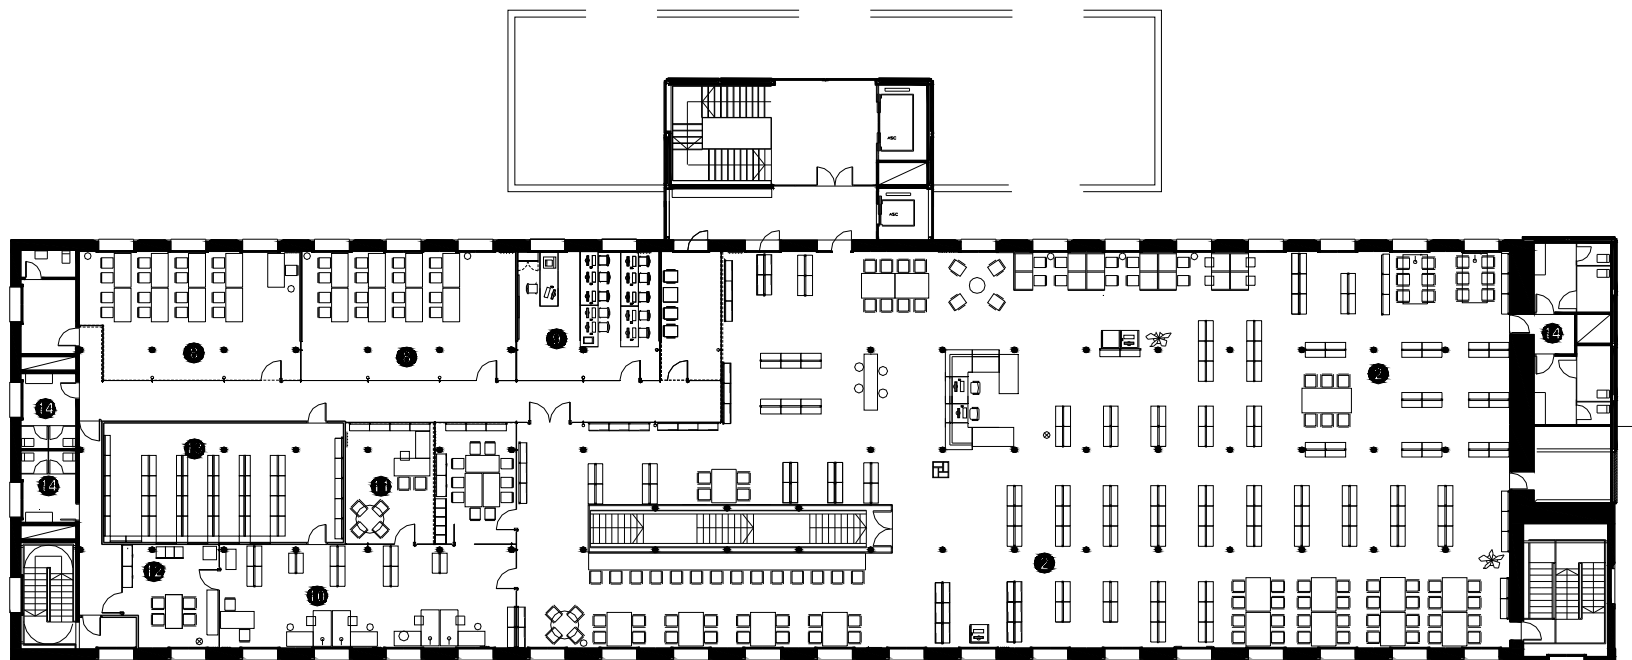

BIBLIOTECA IGNASI IGLESIAS-CAN FABRA BARCELONA – Districte Sant Andreu

- **Superfície Útil:**
3.446 m²
- **Superfície Construïda:**
4.090 m²
- **Arquitectes:**
Moises Gallego i Tomàs Morató

Planta Accés

0 1 5

- | | | | |
|---|-----------------------------------|----|------------------------------|
| 1 | Àrea d'accés | 11 | Espai de formació |
| 2 | Àrea d'informació i fons general | 11 | Espai de treball intern |
| 3 | Àrea de música i imatge | 11 | Despatx de direcció |
| 4 | Àrea de diaris i revistes | 12 | Espai de descans de personal |
| 5 | Àrea d'informació i fons infantil | 13 | Dipòsit documental |
| 6 | Espai d'activitats | 14 | Sanitaris |
| 7 | Espai polivalent | 15 | American space |
| 8 | Espai de suport | 16 | Dependències municipals |

Planta Primera

- | | | | |
|---|-----------------------------------|----|------------------------------|
| 1 | Àrea d'accés | 11 | Espai de formació |
| 2 | Àrea d'informació i fons general | 12 | Espai de treball intern |
| 3 | Àrea de música i imatge | 13 | Despatx de direcció |
| 4 | Àrea de diaris i revistes | 14 | Espai de descans de personal |
| 5 | Àrea d'informació i fons infantil | 15 | Dipòsit documental |
| 6 | Espai d'activitats | 16 | Sanitaris |
| 7 | Espai polivalent | 17 | American space |
| 8 | Espai de suport | 18 | Dependències municipals |