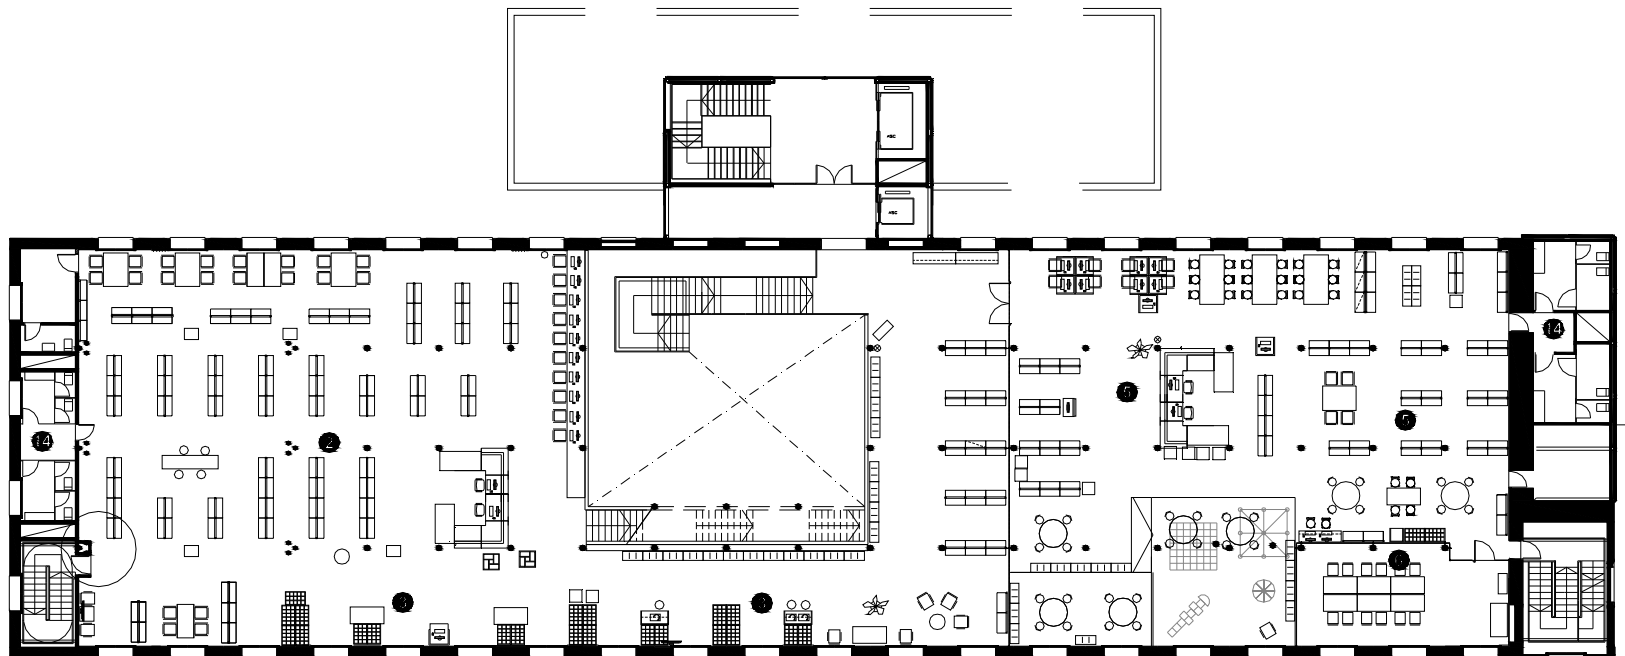

Planta Primera

1	Àrea d'accés	11	Espai de formació
2	Àrea d'informació i fons general	12	Espai de treball intern
3	Àrea de música i imatge	13	Despatx de direcció
4	Àrea de diaris i revistes	14	Espai de descans de personal
5	Àrea d'informació i fons infantil	15	Dipòsit documental
6	Espai d'activitats	16	Sanitaris
7	Espai polivalent	17	American space
8	Espai de suport	18	Dependències municipals