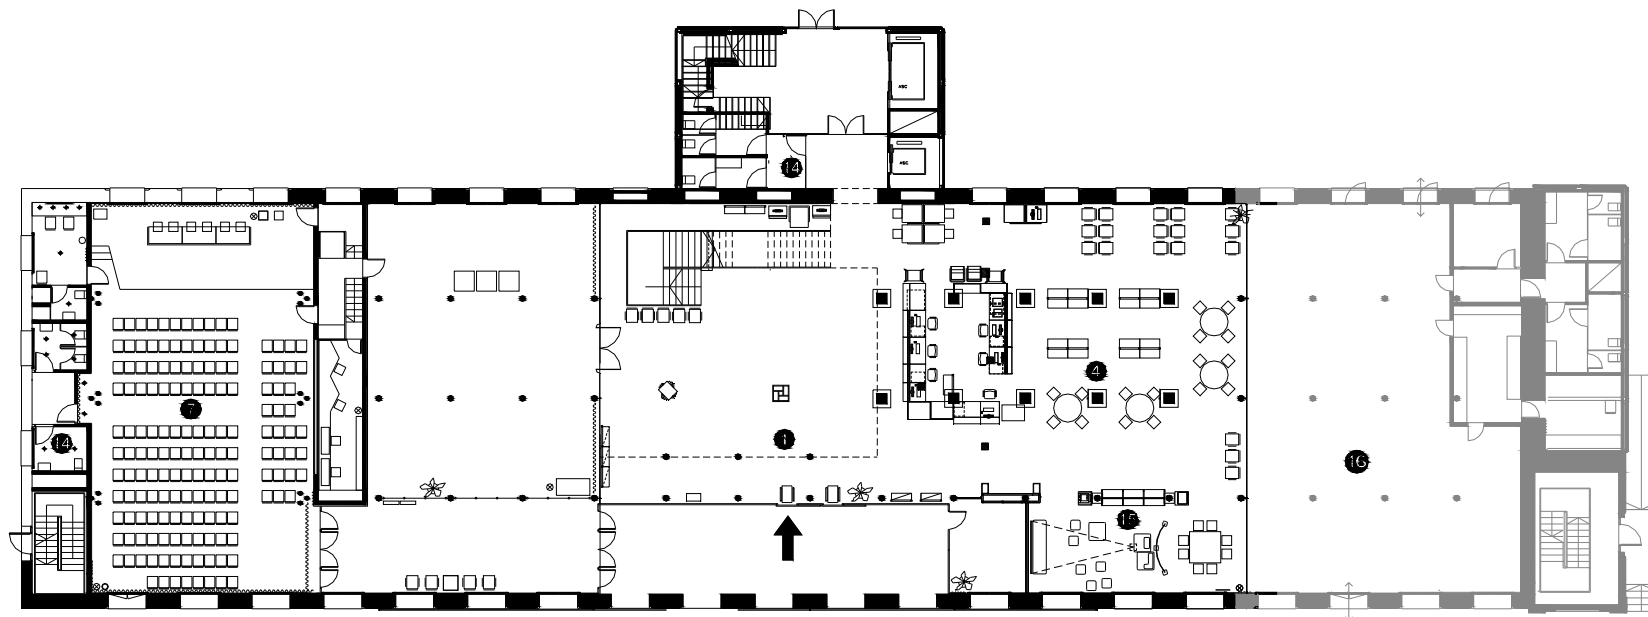

BIBLIOTECA IGNASI IGLESIAS-CAN FABRA BARCELONA – Districte Sant Andreu

- **Superfície Útil:**
3.446 m²
- **Superfície Construïda:**
4.090 m²
- **Arquitectes:**
Moises Gallego i Tomàs Morató

Planta Accés