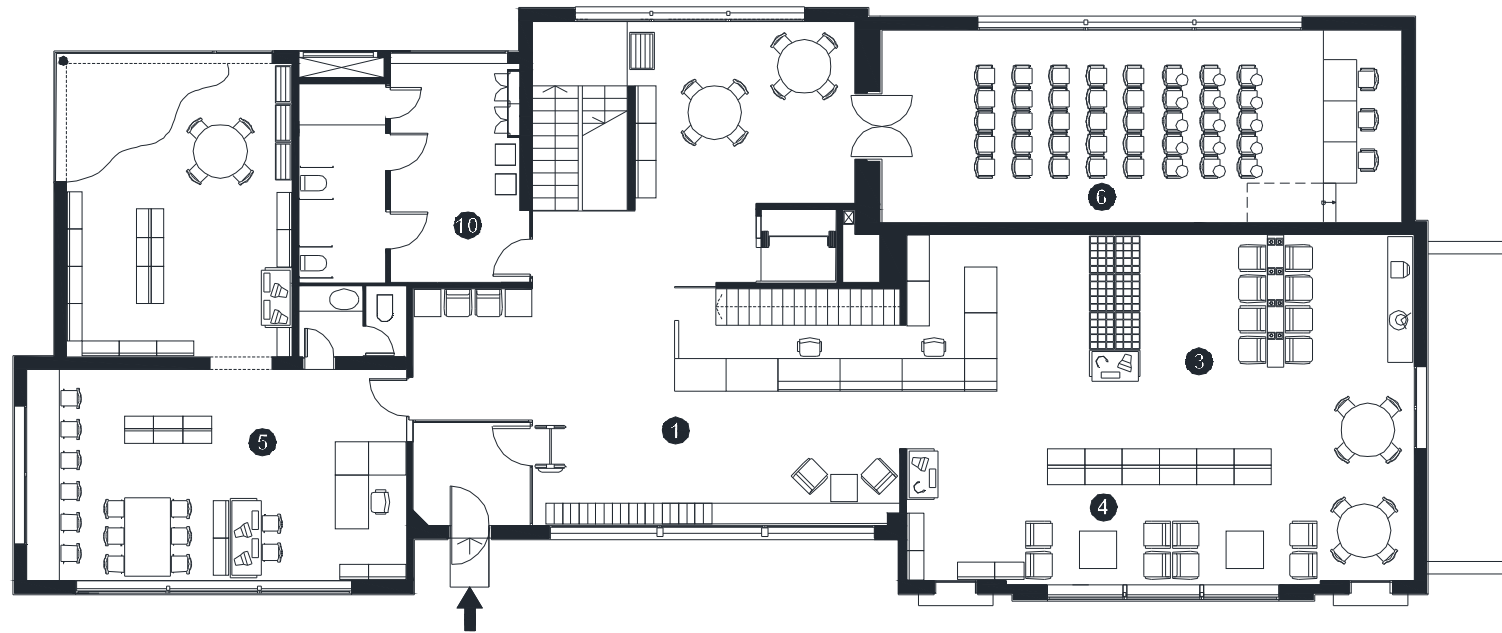

BIBLIOTECA CLARÀ

BARCELONA – Districte Sarrià-Sant Gervasi

Superfície Útil:

750 m²

Superfície Construïda:

825 m²

Arquitectes:

Tonet Sunyer

- 1 Àrea d'accés
- 2 Àrea d'informació i fons general
- 3 Àrea de música i imatge
- 4 Àrea de diaris i revistes
- 5 Àrea d'informació i fons infantil
- 6 Espai polivalent
- 7 Espai de treball intern
- 8 Espai de descans de personal
- 9 Dipòsit documental
- 10 Sanitaris

Planta Inferior

- ① Àrea d'accés
- ② Àrea d'informació i fons general
- ③ Àrea de música i imatge
- ④ Àrea de diaris i revistes
- ⑤ Àrea d'informació i fons infantil
- ⑥ Espai polivalent
- ⑦ Espai de treball intern
- ⑧ Espai de descans de personal
- ⑨ Dipòsit documental
- ⑩ Sanitaris

Planta Accés

- 1 Àrea d'accés
- 2 Àrea d'informació i fons general
- 3 Àrea de música i imatge
- 4 Àrea de diaris i revistes
- 5 Àrea d'informació i fons infantil
- 6 Espai polivalent
- 7 Espai de treball intern
- 8 Espai de descans de personal
- 9 Dipòsit documental
- 10 Sanitaris