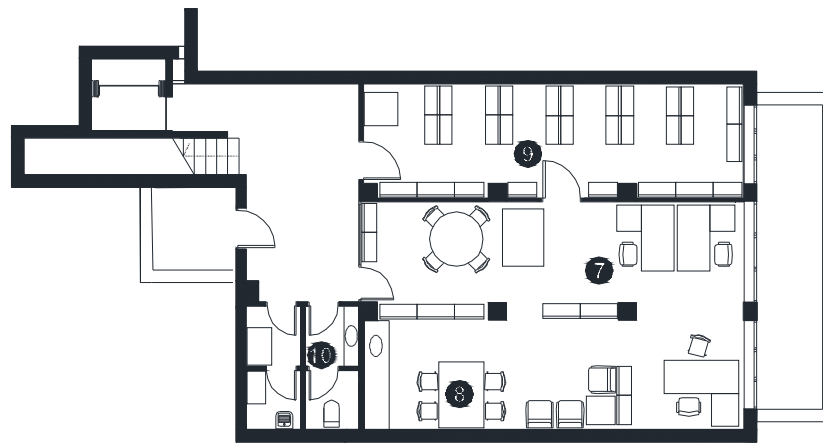

BIBLIOTECA CLARÀ

BARCELONA – Districte Sarrià-Sant Gervasi

Superfície Útil:

750 m²

Superfície Construïda:

825 m²

Arquitectes:

Tonet Sunyer

- 1 Àrea d'accés
- 2 Àrea d'informació i fons general
- 3 Àrea de música i imatge
- 4 Àrea de diaris i revistes
- 5 Àrea d'informació i fons infantil
- 6 Espai polivalent
- 7 Espai de treball intern
- 8 Espai de descans de personal
- 9 Dipòsit documental
- 10 Sanitaris

Planta Inferior

- ① Àrea d'accés
- ② Àrea d'informació i fons general
- ③ Àrea de música i imatge
- ④ Àrea de diaris i revistes
- ⑤ Àrea d'informació i fons infantil
- ⑥ Espai polivalent
- ⑦ Espai de treball intern
- ⑧ Espai de descans de personal
- ⑨ Dipòsit documental
- ⑩ Sanitaris

Planta Primera