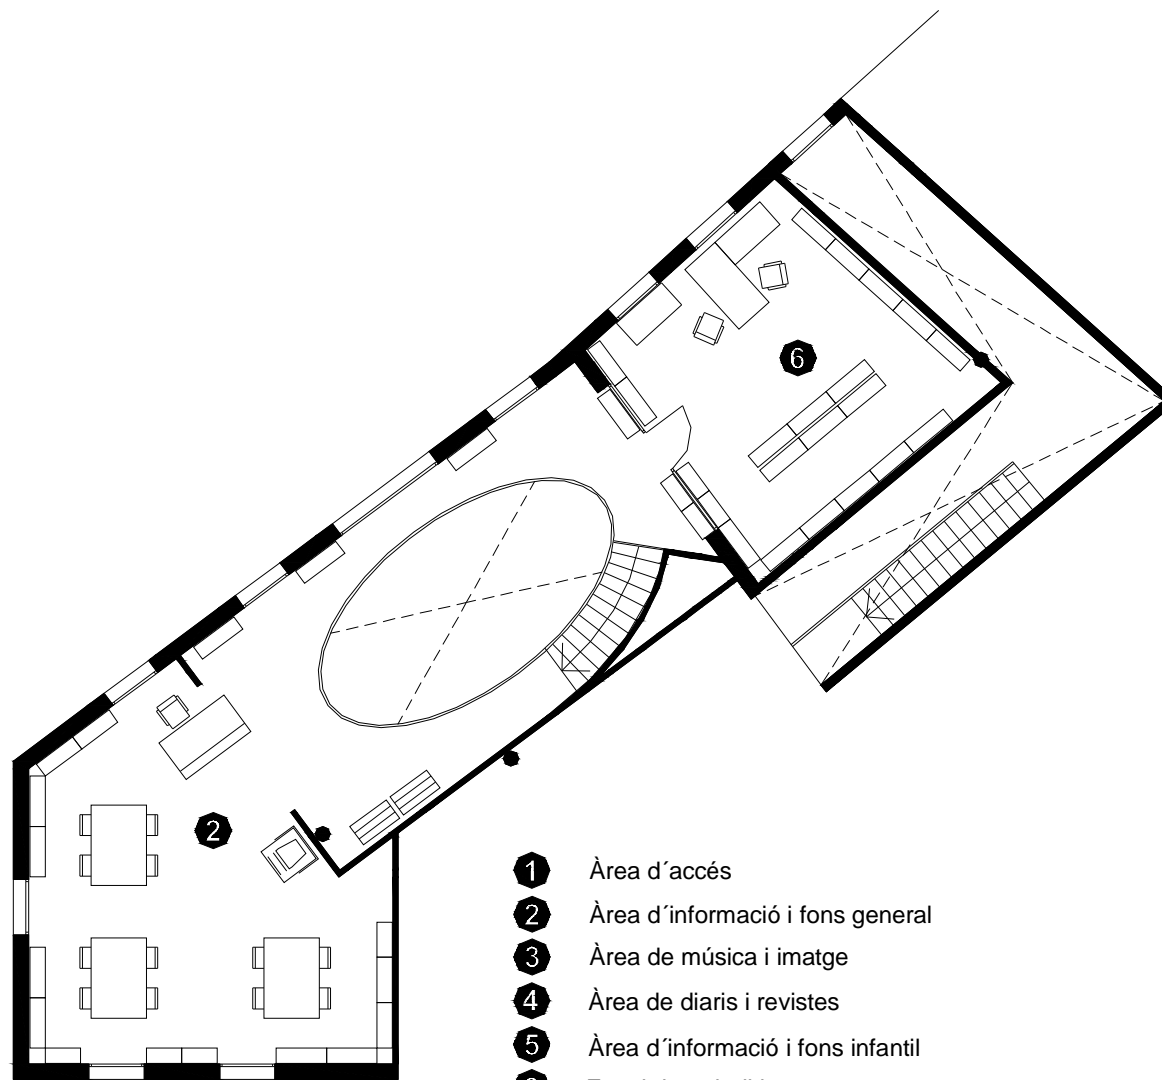

BIBLIOTECA PERE CASALDÀLIGA BALSARENY

Superfície Útil:
336 m²

Superfície Construïda:
375 m²

Planta Baixa

Planta Primera

- 1 Àrea d'accés
- 2 Àrea d'informació i fons general
- 3 Àrea de música i imatge
- 4 Àrea de diaris i revistes
- 5 Àrea d'informació i fons infantil
- 6 Espai de treball intern
- 7 Sanitaris