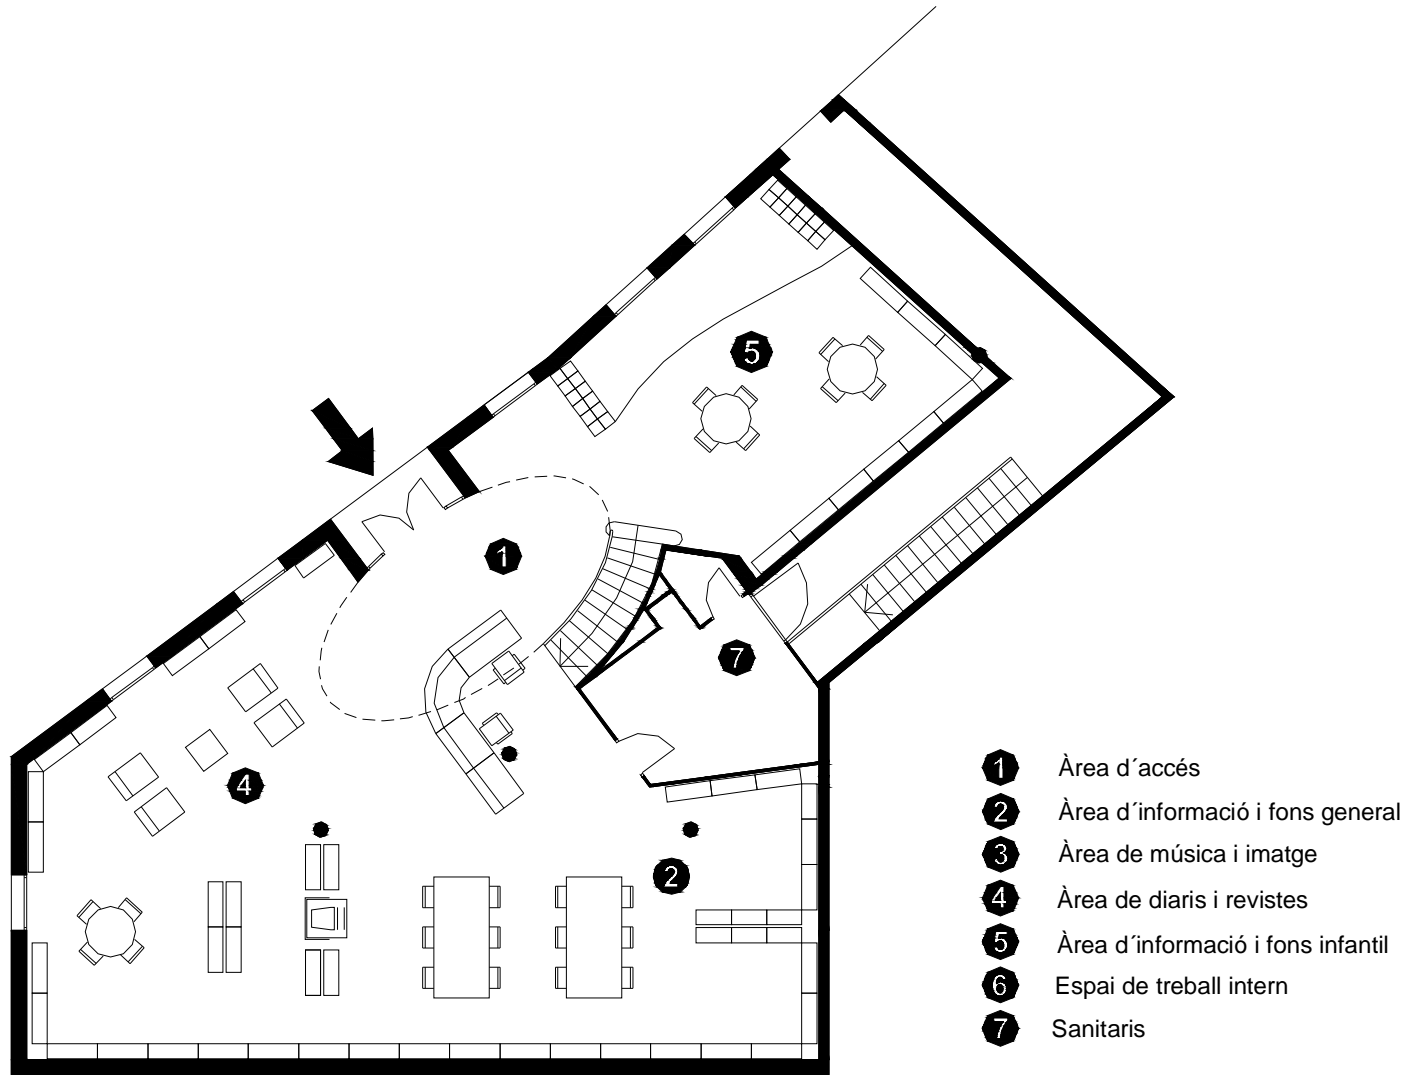

BIBLIOTECA PERE CASALDÀLIGA BALSARENY

Superfície Útil:
336 m²

Superfície Construïda:
375 m²

Planta Baixa

Planta Primera

- 1 Àrea d'accés
- 2 Àrea d'informació i fons general
- 3 Àrea de música i imatge
- 4 Àrea de diaris i revistes
- 5 Àrea d'informació i fons infantil
- 6 Espai de treball intern
- 7 Sanitaris