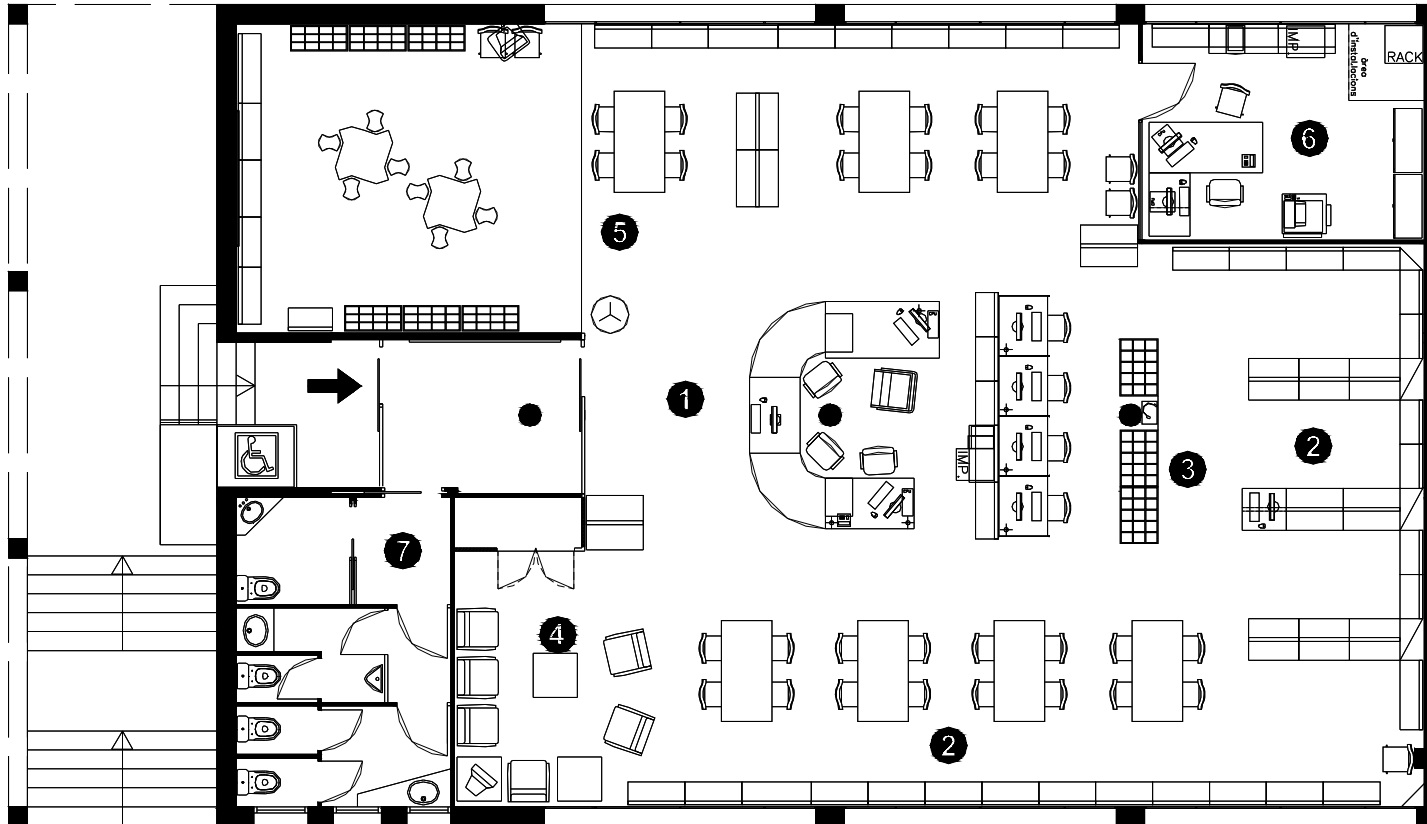

BIBLIOTECA POMAR BADALONA

Superfície Útil:
226 m²

Superfície Construïda:
296 m²

- 1 Àrea d'accés
- 2 Àrea d'informació i fons general
- 3 Àrea de música i imatge
- 4 Àrea de diaris i revistes
- 5 Àrea d'informació i fons infantil
- 6 Espai de treball intern
- 7 Sanitaris