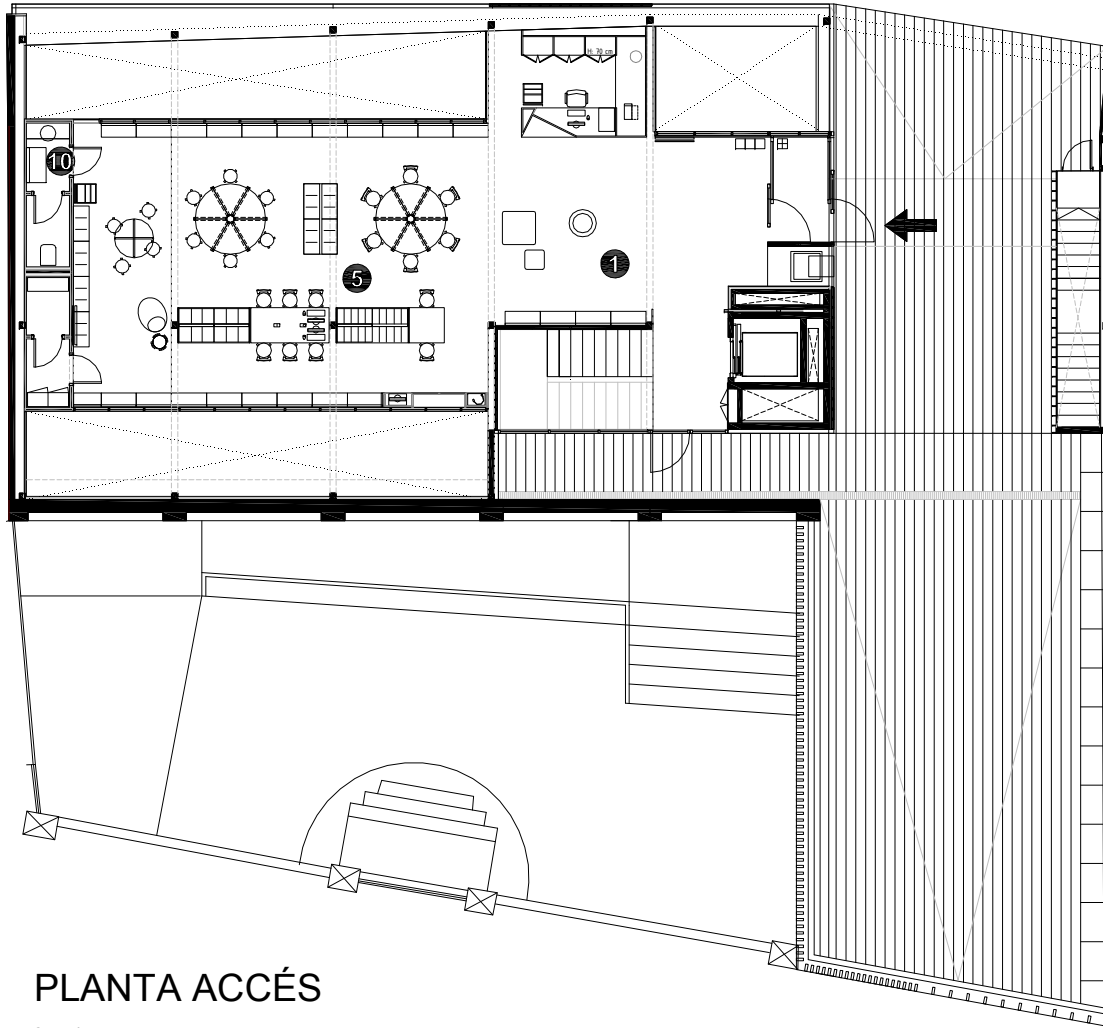

BIBLIOTECA L'ATZAVARA ÒDENA

Superfície Útil:

534 m²

Superfície Construïda:

673 m²

Arquitectes:

SUMO Arquitectes

PLANTA ACCÉS

0 1 5

- ① Àrea d'accés
- ② Àrea d'informació i fons general
- ③ Àrea de música i imatge
- ④ Àrea de diaris i revistes
- ⑤ Àrea d'informació i fons infantil
- ⑥ Espai polivalent
- ⑦ Espai de suport
- ⑧ Espai de treball intern
- ⑨ Despatx de direcció
- ⑩ Sanitaris

PLANTA INFERIOR

- ① Àrea d'accés
- ② Àrea d'informació i fons general
- ③ Àrea de música i imatge
- ④ Àrea de diaris i revistes
- ⑤ Àrea d'informació i fons infantil
- ⑥ Espai polivalent
- ⑦ Espai de suport
- ⑧ Espai de treball intern
- ⑨ Despatx de direcció
- ⑩ Sanitaris