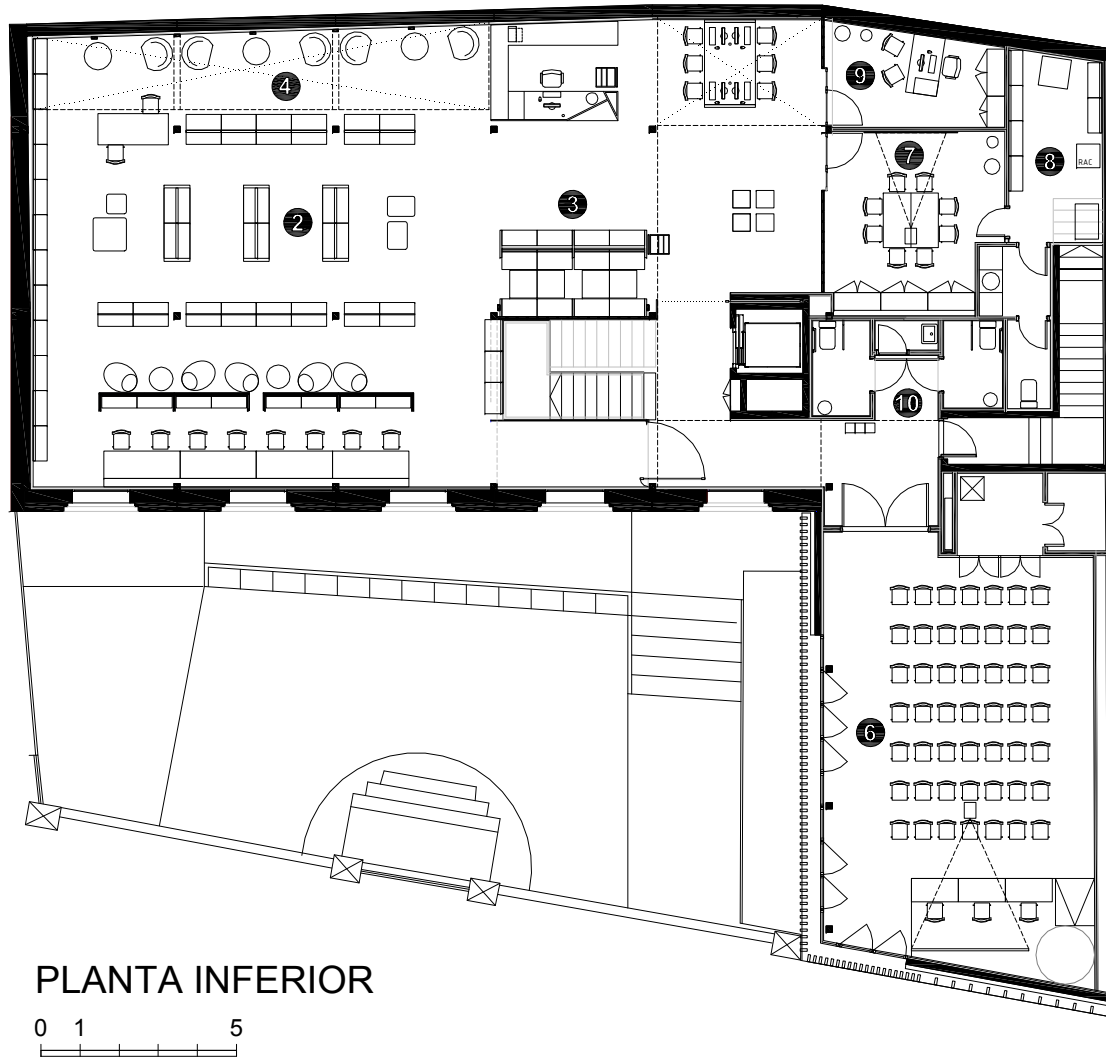

BIBLIOTECA L'ATZAVARA ÒDENA

Superfície Útil:

534 m²

Superfície Construïda:

673 m²

Arquitectes:

SUMO Arquitectes

PLANTA ACCÉS

0 1 5

- ① Àrea d'accés
- ② Àrea d'informació i fons general
- ③ Àrea de música i imatge
- ④ Àrea de diaris i revistes
- ⑤ Àrea d'informació i fons infantil
- ⑥ Espai polivalent
- ⑦ Espai de suport
- ⑧ Espai de treball intern
- ⑨ Despatx de direcció
- ⑩ Sanitaris

PLANTA INFERIOR

- ① Àrea d'accés
- ② Àrea d'informació i fons general
- ③ Àrea de música i imatge
- ④ Àrea de diaris i revistes
- ⑤ Àrea d'informació i fons infantil
- ⑥ Espai polivalent
- ⑦ Espai de suport
- ⑧ Espai de treball intern
- ⑨ Despatx de direcció
- ⑩ Sanitaris