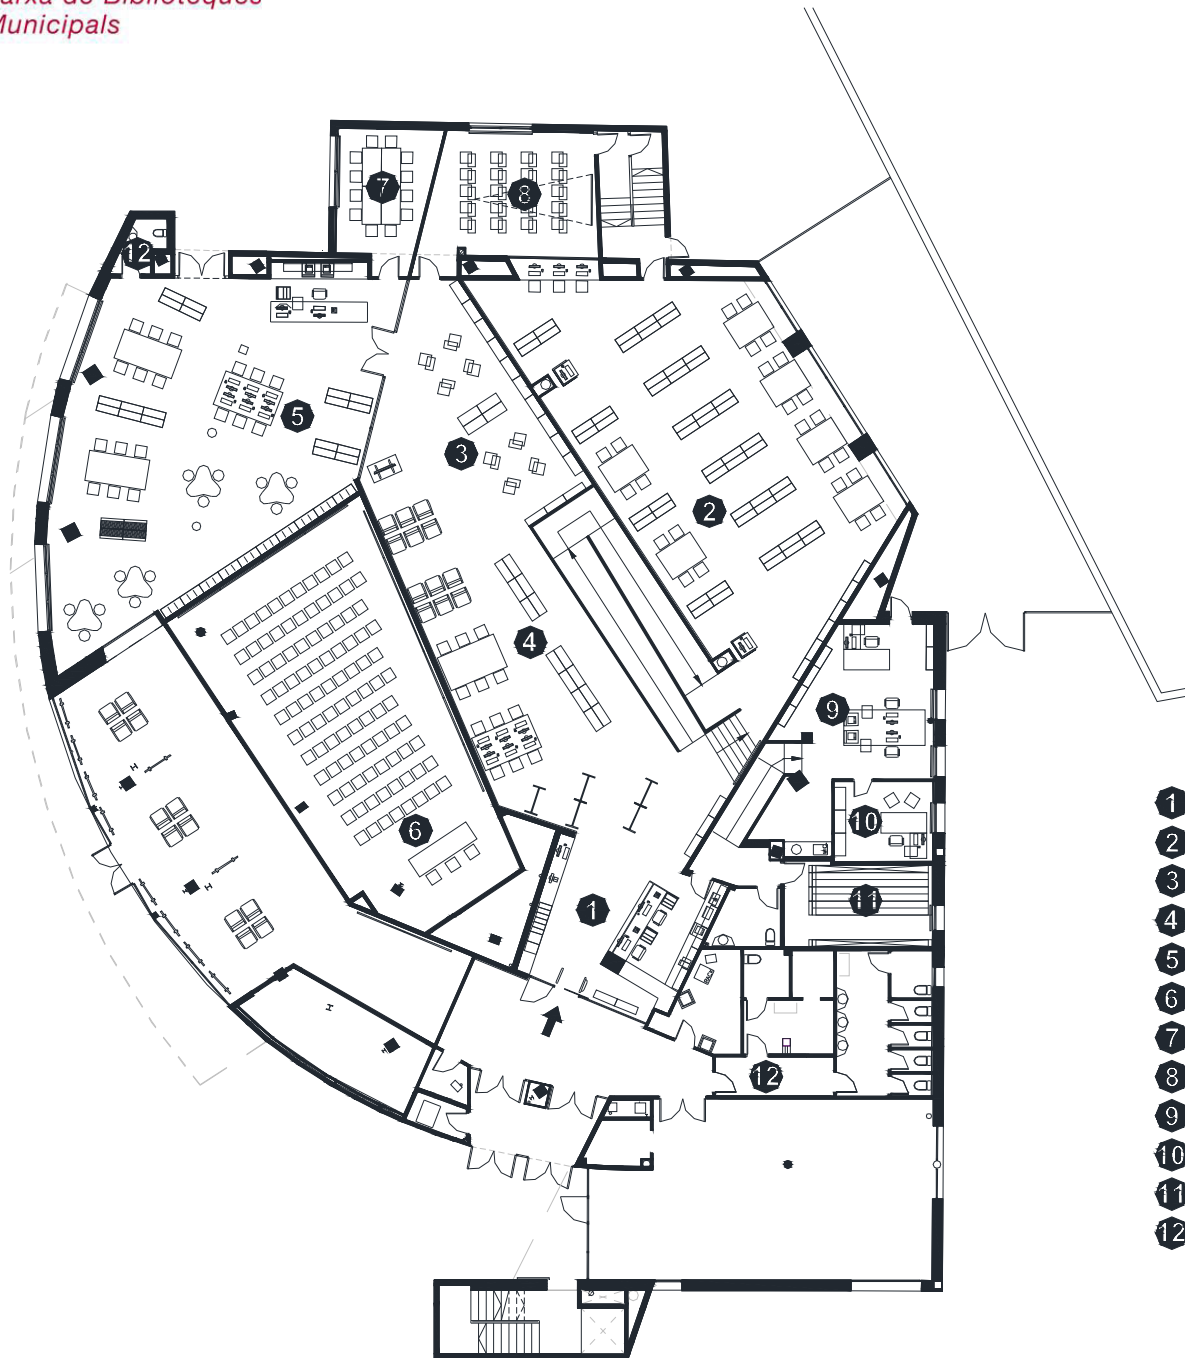

# BIBLIOTECA DE COLLBATÓ COLLBATÓ

**Superfície Útil:**

1.253 m<sup>2</sup>

**Superfície Construïda:**

1.543 m<sup>2</sup>

**Arquitectes:**

Àngel Biurrún i Maite Herrera

- 1 Àrea d'accés
- 2 Àrea d'informació i fons general
- 3 Àrea de música i imatge
- 4 Àrea de diaris i revistes
- 5 Àrea d'informació i fons infantil
- 6 Espai polivalent
- 7 Espai de suport
- 8 Espai de formació
- 9 Espai de treball intern
- 10 Despatx de direcció
- 11 Dipòsit documental
- 12 Sanitaris