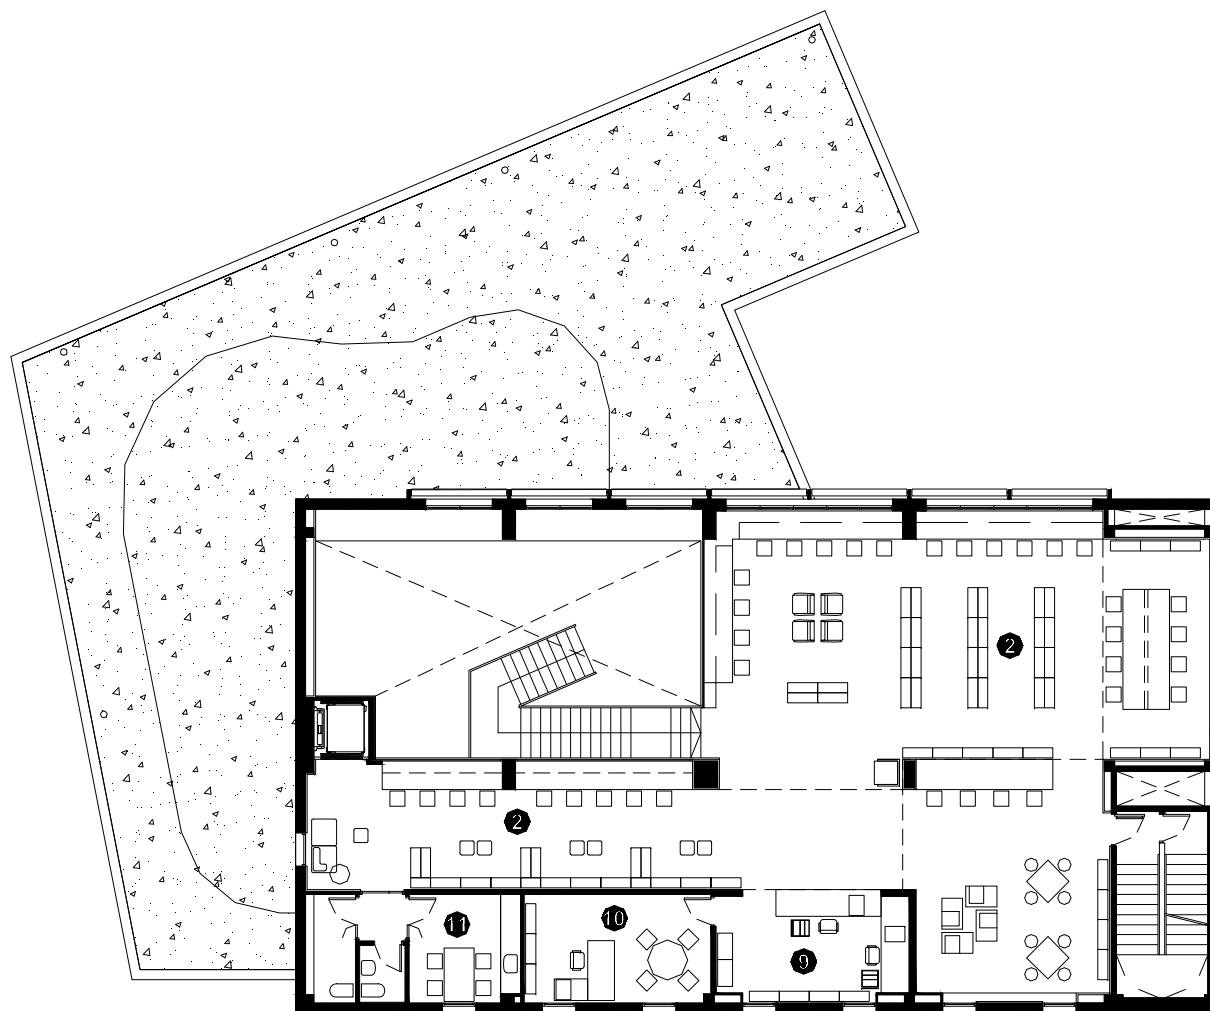

BIBLIOTECA DE GIRONELLA GIRONELLA

Superfície Útil:

972 m²

Superfície Construïda:

1.096 m²

Arquitectes:

Marc Alemany - (EiPO)

- ① Àrea d'accés
- ② Àrea d'informació i fons general
- ③ Àrea de música i imatge
- ④ Àrea de diaris i revistes
- ⑤ Àrea d'informació i fons infantil
- ⑥ Espai polivalent
- ⑦ Espai de suport
- ⑧ Espai de formació
- ⑨ Espai de treball intern
- ⑩ Despatx de direcció
- ⑪ Espai de descans de personal
- ⑫ Dipòsit documental
- ⑬ Sanitaris
- ⑭ Magatzem de l'espai polivalent
- ⑮ Magatzem

PLANTA ACCÉS

0 1 5

- 1 Àrea d'accés
- 2 Àrea d'informació i fons general
- 3 Àrea de música i imatge
- 4 Àrea de diaris i revistes
- 5 Àrea d'informació i fons infantil
- 6 Espai polivalent
- 7 Espai de suport
- 8 Espai de formació
- 9 Espai de treball intern
- 10 Despatx de direcció
- 11 Espai de descans de personal
- 12 Dipòsit documental
- 13 Sanitaris
- 14 Magatzem de l'espai polivalent
- 15 Magatzem