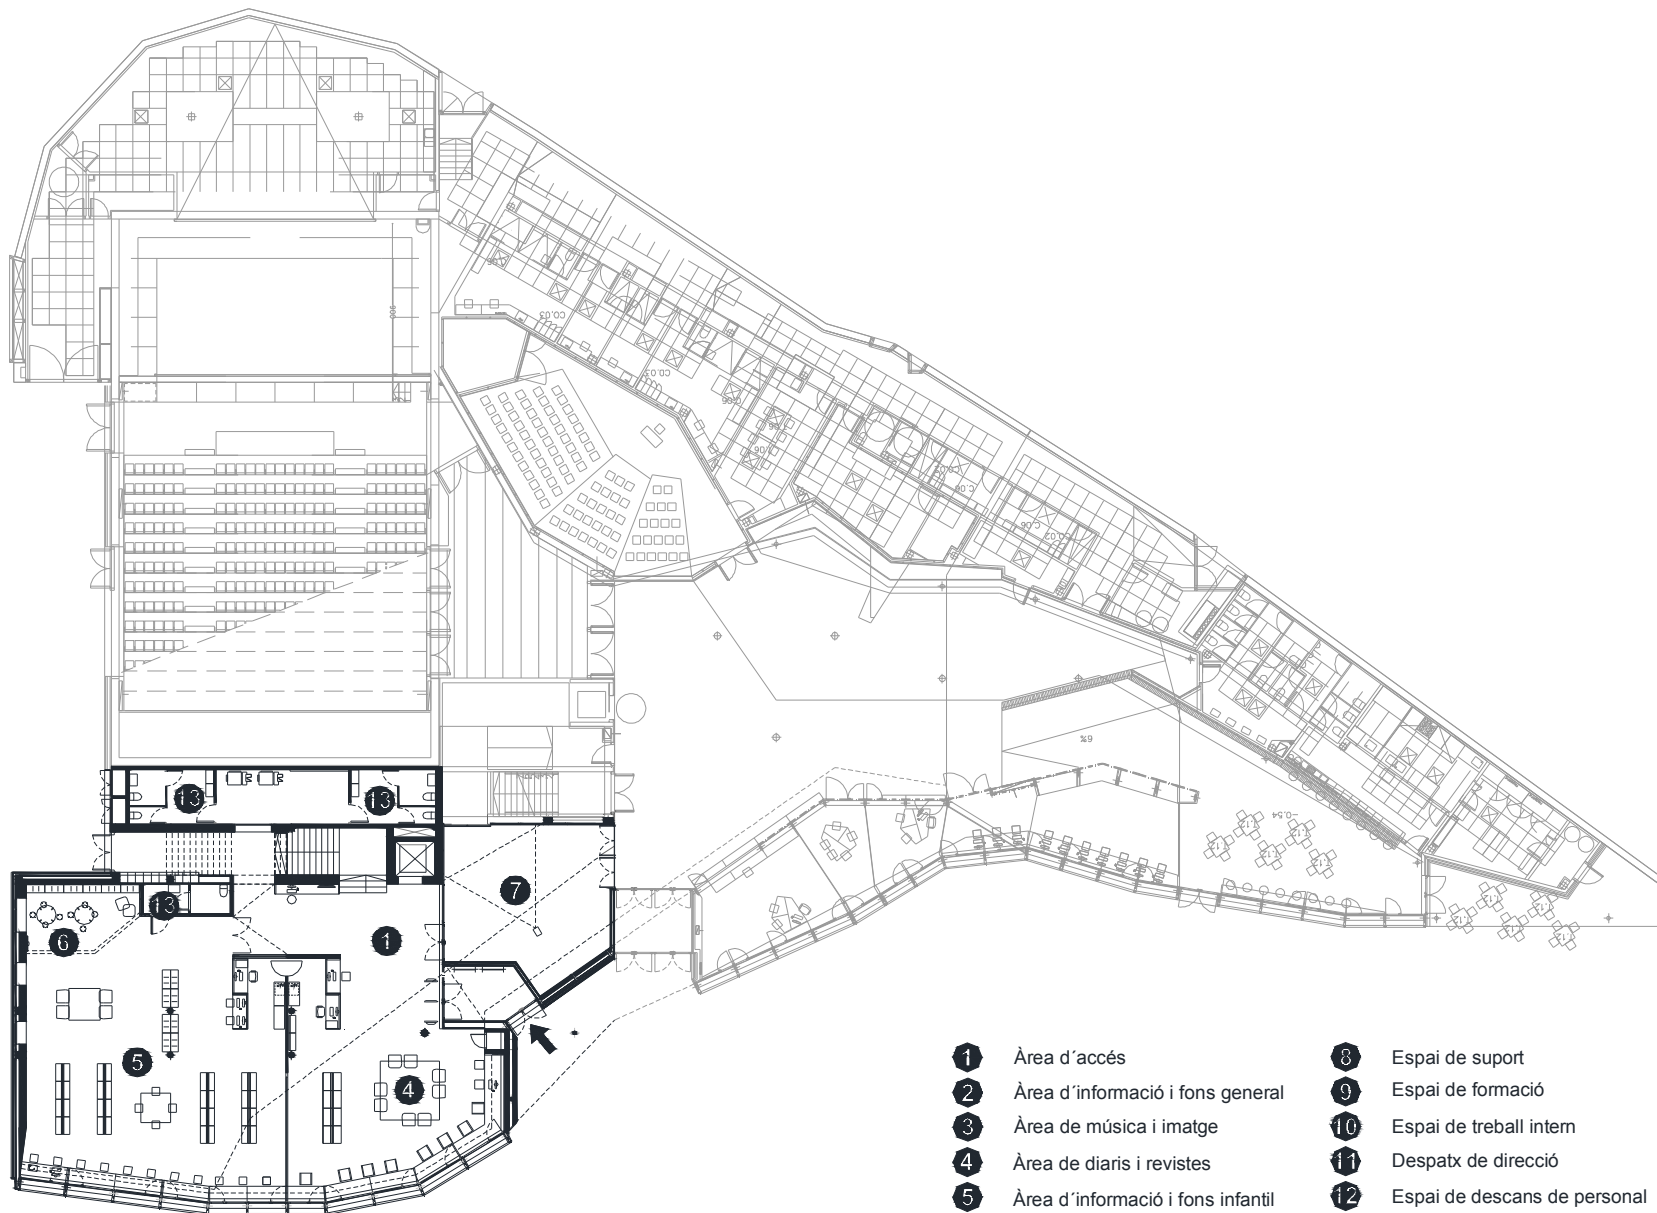

BIBLIOTECA LA GINESTA BEGUES

Superfície Útil:

1.092 m²

Superfície Construïda:

1.268 m²

Arquitectes:

Calderon-Folch-Sarsanedas
arquitectes S.L.P.

- | | | | |
|---|-----------------------------------|----|------------------------------|
| 1 | Àrea d'accés | 8 | Espai de suport |
| 2 | Àrea d'informació i fons general | 9 | Espai de formació |
| 3 | Àrea de música i imatge | 10 | Espai de treball intern |
| 4 | Àrea de diaris i revistes | 11 | Despatx de direcció |
| 5 | Àrea d'informació i fons infantil | 12 | Espai de descans de personal |
| 6 | Espai d'activitats | 13 | Sanitaris |
| 7 | Espai polivalent | | |